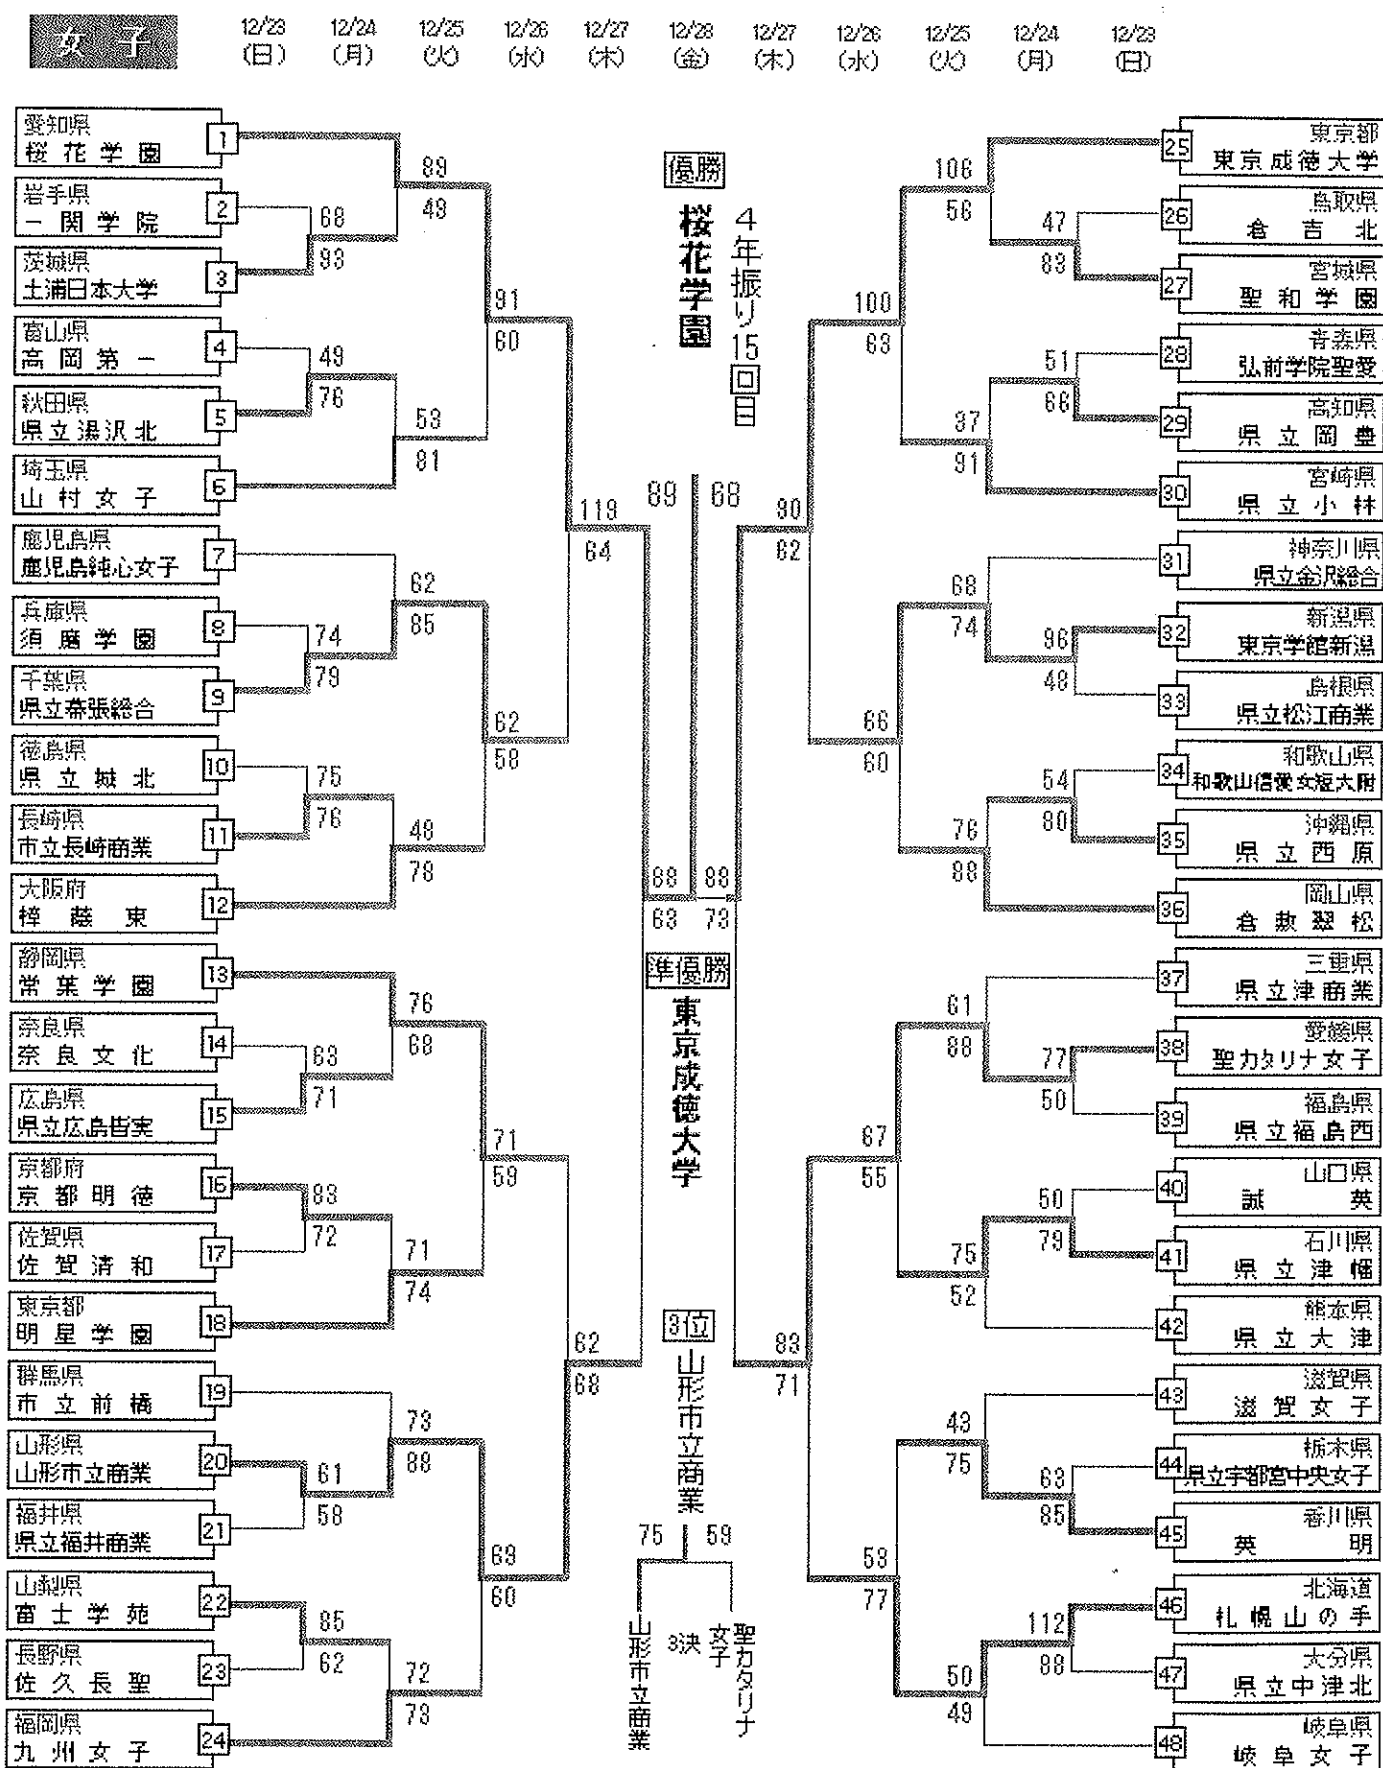

2007 ウィンターカップ 男子勝ち上がり

男子

12/23・24 (日)月 (火) 12/25 (水) 12/26 (木) 12/27 (金) 12/28 (土) 12/28 (日) 12/28 (金) 12/27 (木) 12/26 (水) 12/25 (火) 12/24・23 (月)日

試合会場: A-E / 東京体育館A-Eコート、M / 東京体育館メインコート

2007 ウインターカップ 女子勝ち上がり