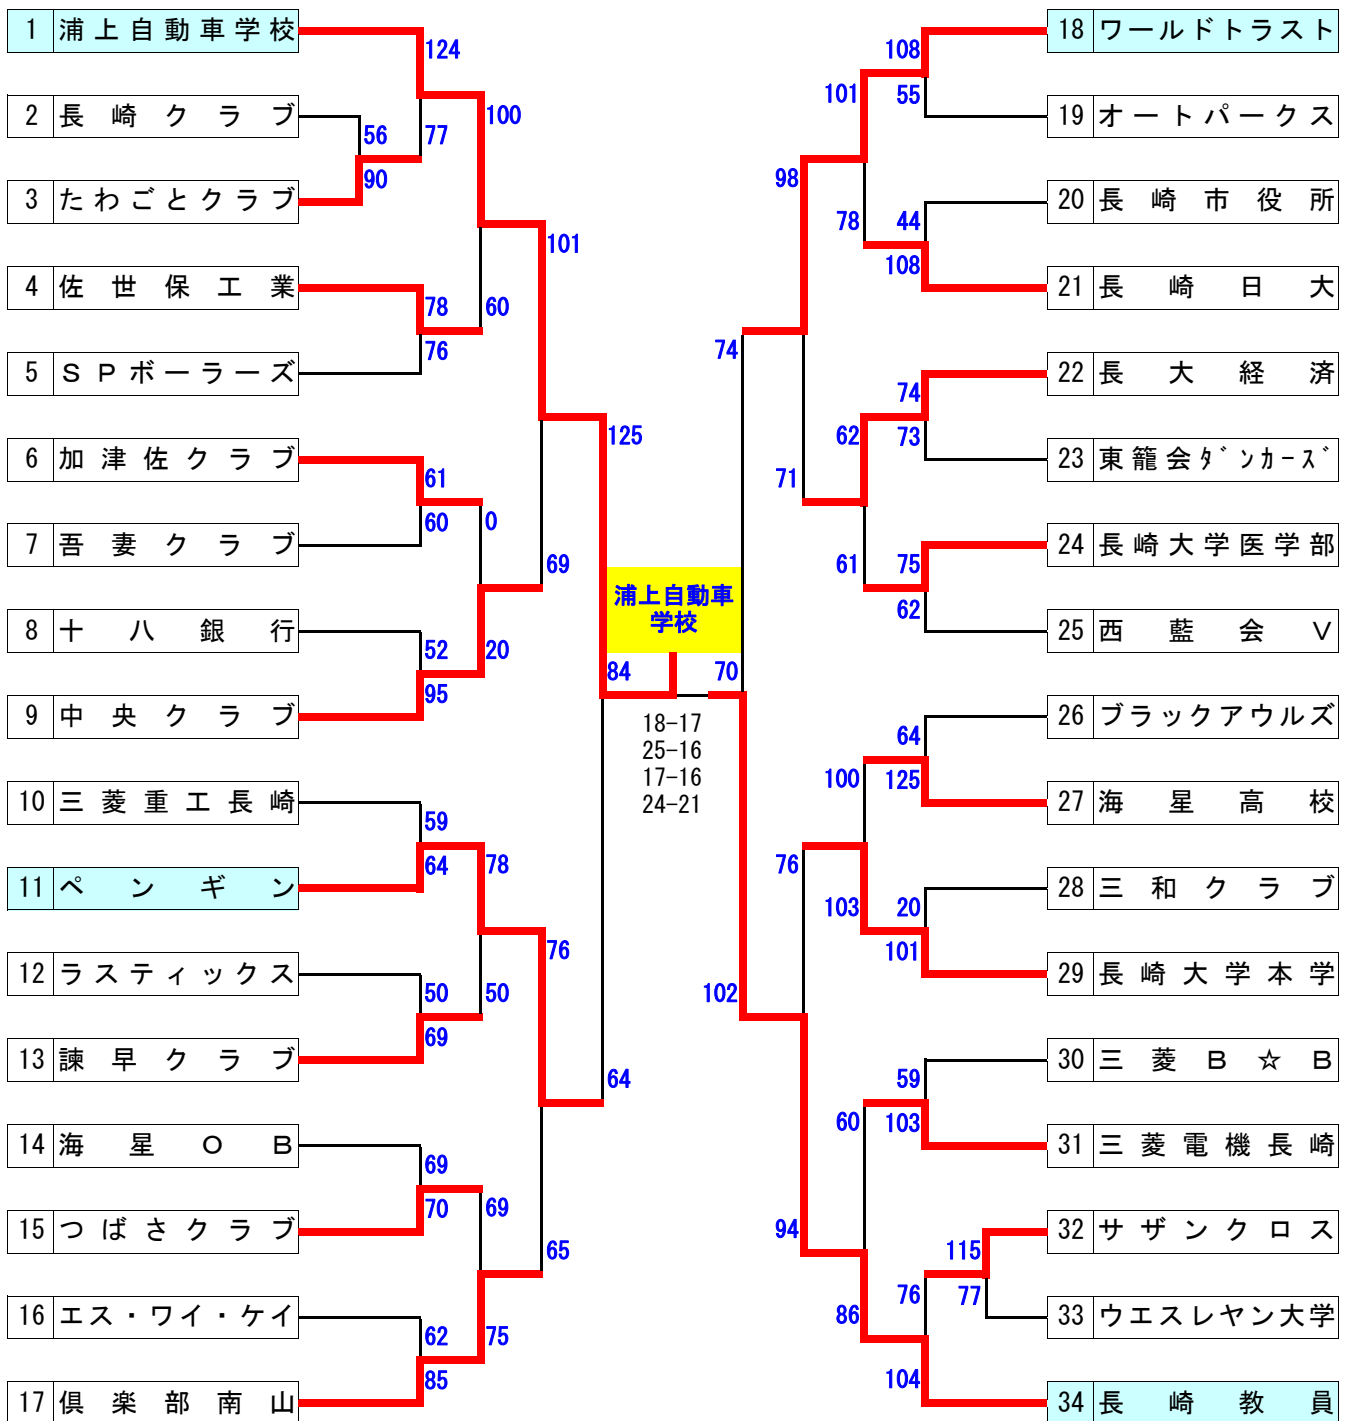

平成19年度 長崎県総合バスケットボール選手権大会 結果報告

1. 期 日： 平成19年10月6日(土)・7日(日)・14日(日)
2. 会 場： 長崎県立総合体育館サブアリーナ ほか
3. 結 果

	男子の部	女子の部
優 勝	浦上自動車学校	ストレッチ
2 位	長崎教員	鶴鳴学園長崎女子高等学校
3 位	ペンギン ワールドトラスト	長崎県立長崎明誠高等学校 長崎教員女子

4. 男子の部 結果詳細