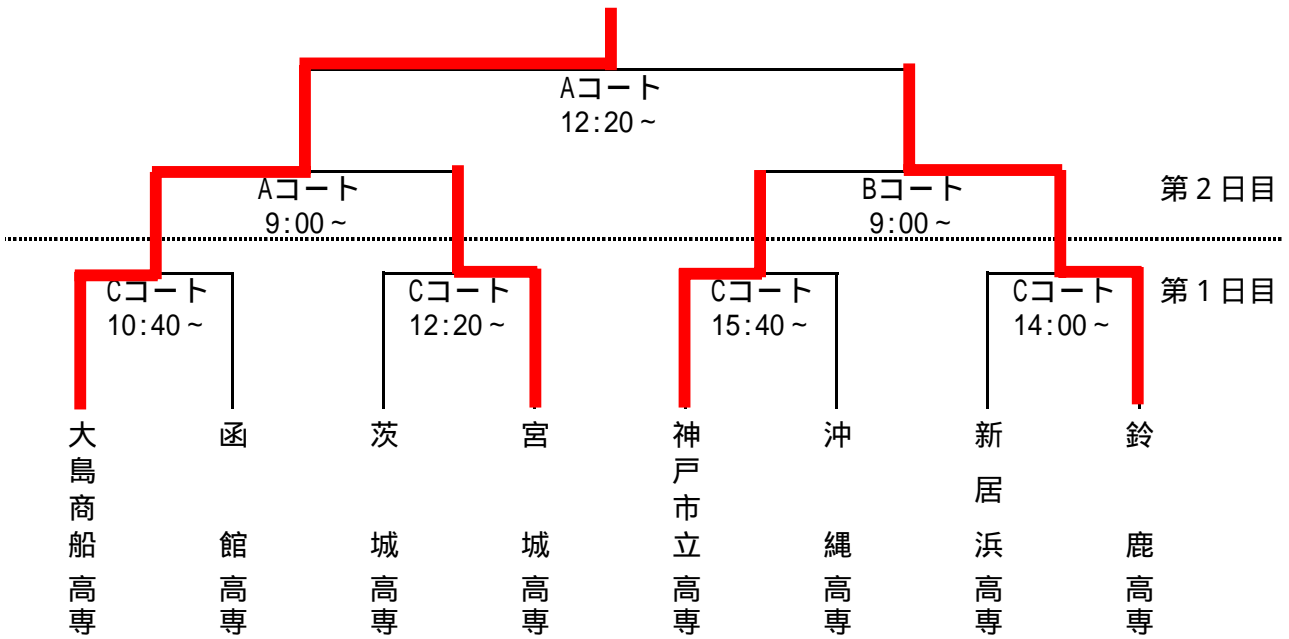

女子トーナメント

女子記録表 (第2日)

準決勝			
大島商船	20 - 11	宮城	
	25 - 5		
高専 (82)	13 - 24	高専 (48)	
	24 - 8		
準決勝			
神戸市立	5 - 14	鈴鹿	
	20 - 24		
高専 (62)	22 - 19	高専 (79)	
	15 - 22		
決勝			
大島商船	13 - 21	鈴鹿	
	26 - 19		
高専 (70)	19 - 15	高専 (66)	
	12 - 11