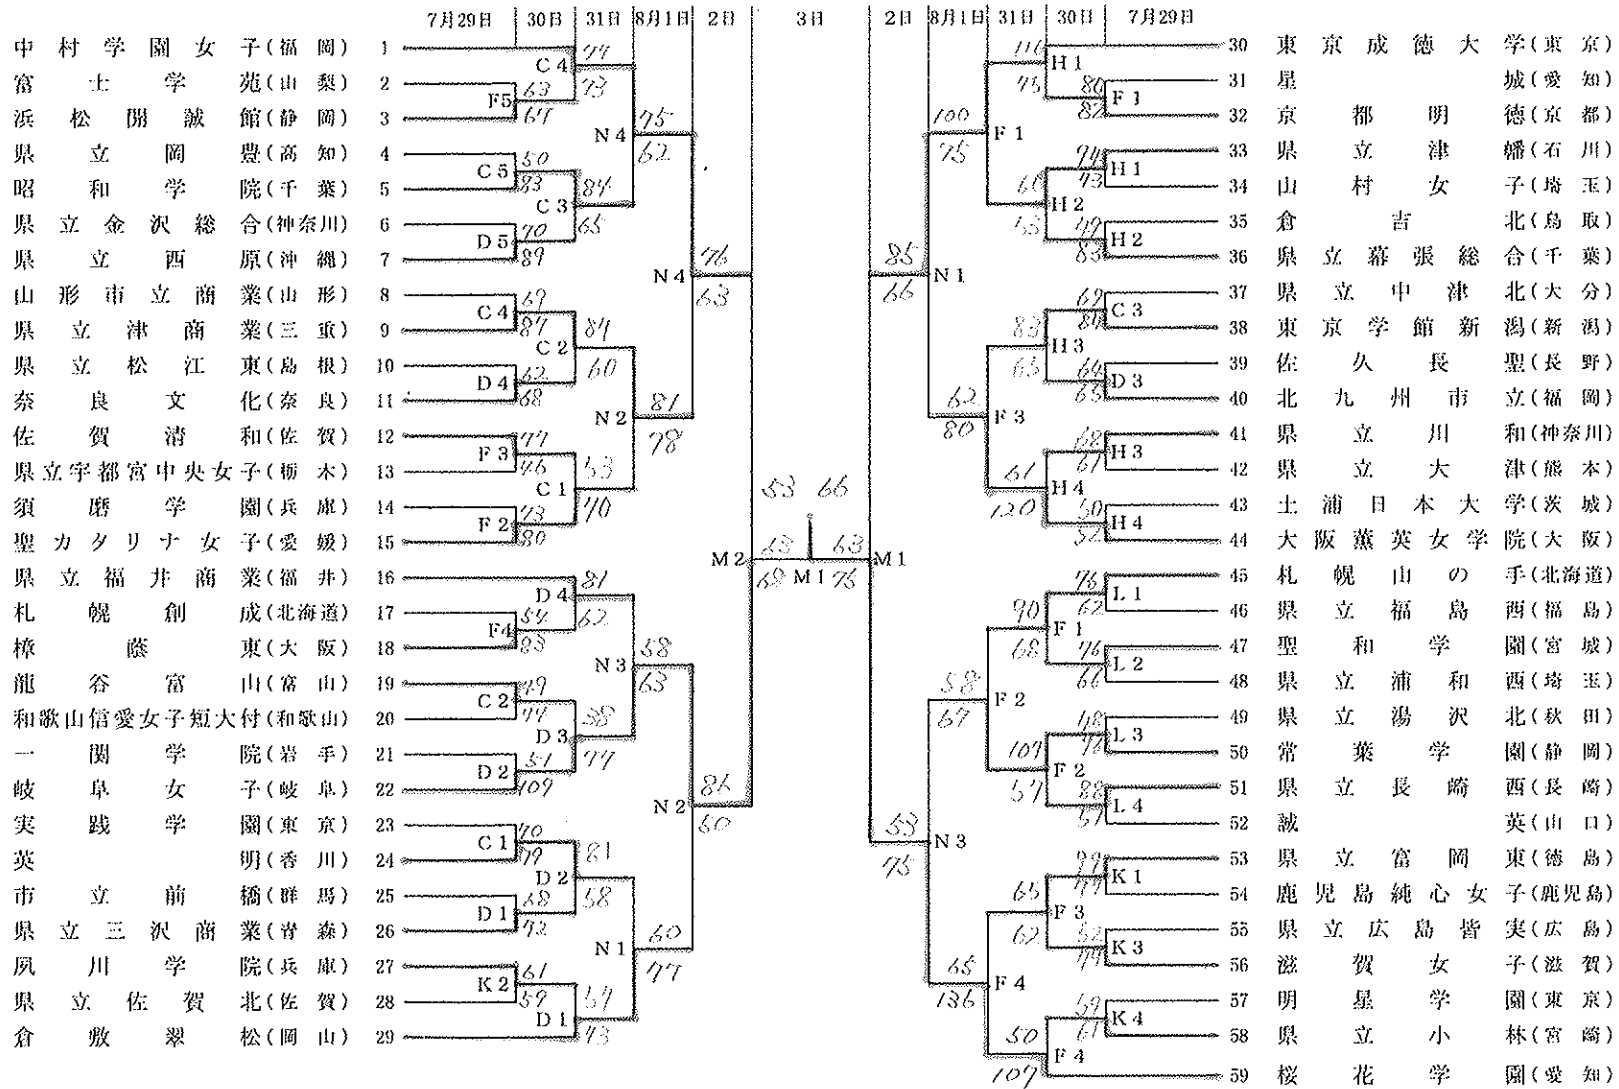

女子

平成19年度全国高等学校総合体育大会

第60回全国高等学校バスケットボール選手権大会

- A・B・M ----- 唐津市文化体育館
- C・D・N ----- 鎮西スポーツセンター
- E ----- 唐津東高等学校
- F ----- 北波多社会体育館
- G ----- 唐津工業高等学校
- H ----- 唐津南高等学校
- I ----- 天徳の丘運動公園体育館
- J ----- 厳木高等学校
- K ----- 相知中学校
- L ----- 唐津東中学校

試合開始予定時刻

	第1試合	第2試合	第3試合	第4試合	第5試合
7月29日(日)	9:30~	11:10~	12:50~	14:30~	16:10~
7月30日(月)~8月1日(水)	10:00~	11:40~	13:20~	15:00~	
8月2日(木)	10:00~	11:40~	14:00~	15:40~	
8月3日(金)	10:00~	11:40~