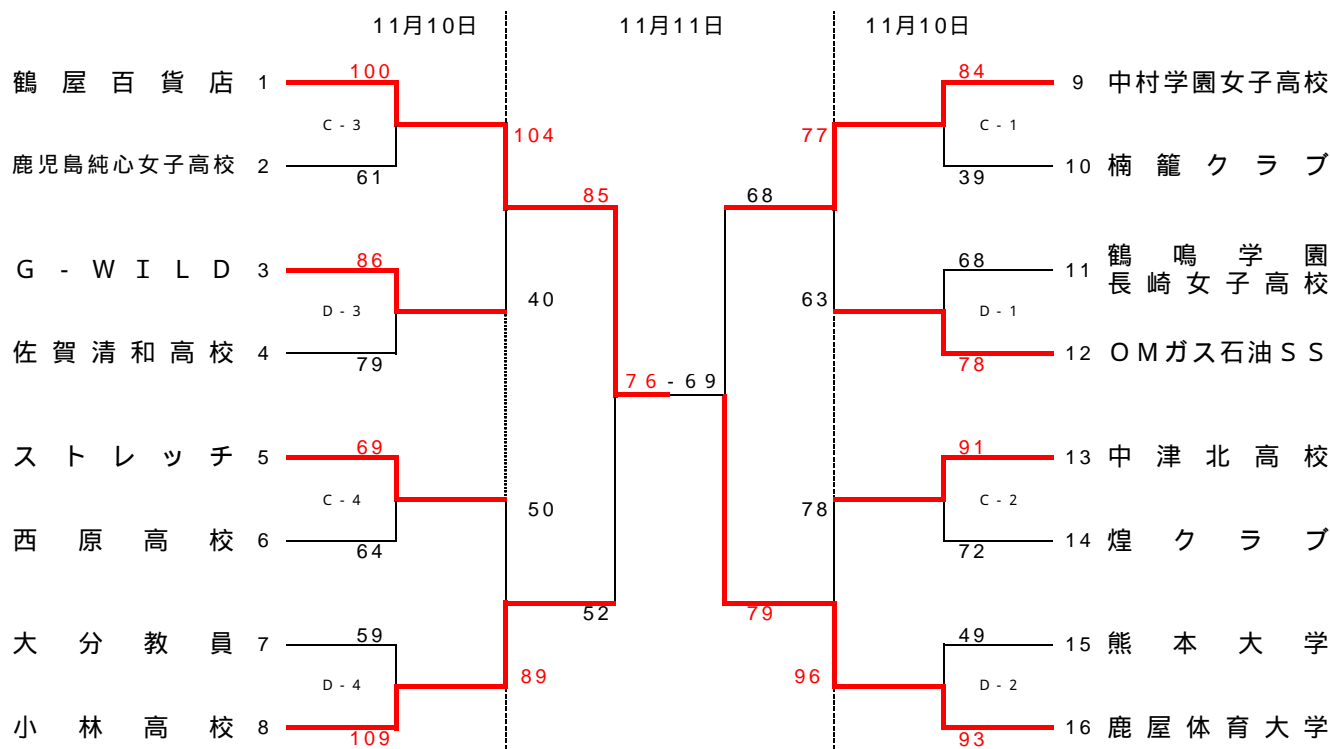

5. 問い合わせ

長崎県バスケットボール協会 競技委員長 大塚 英彰 (海星高校)
副委員長 田中 淳 (野母崎中学校)

URL : <http://www.nabba.jp>

MAIL : admin@nabba.jp

平成19年度第59回全九州総合バスケットボール選手権大会組合せ

男子

女子

試合会場 宮崎県体育館 A・B 宮崎市総合体育館 C・D

試合日程

期日	第1試合	第2試合	第3試合	第4試合	第5試合	第6試合
11月10日(土)	9:00~	10:30~	12:00~	13:30~	15:00~	16:30~
11月11日(日)	9:30~	11:00~	12:30~	14:00~		

平成19年度 第38回 全国高等学校選抜優勝大会 長崎県予選会 女子 結果

日時：平成18年9月22日(土)・23日(日)

会場：三菱重工総合体育館

結果：優勝 長崎市立長崎商業高等学校
 2位 純心女子高等学校
 3位 長崎県立長崎西校等学校
 鶴鳴学園長崎女子高等学校