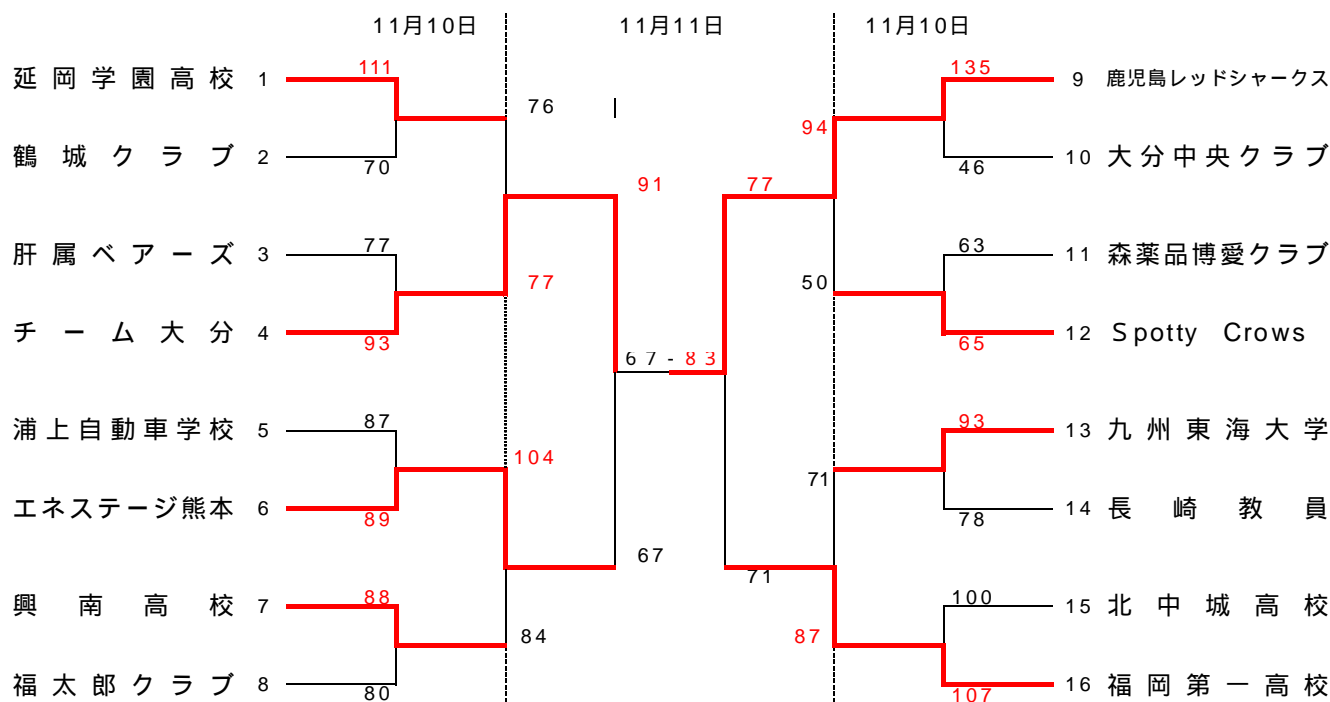

平成19年度第59回全九州総合バスケットボール選手権大会組合せ

男子

女子