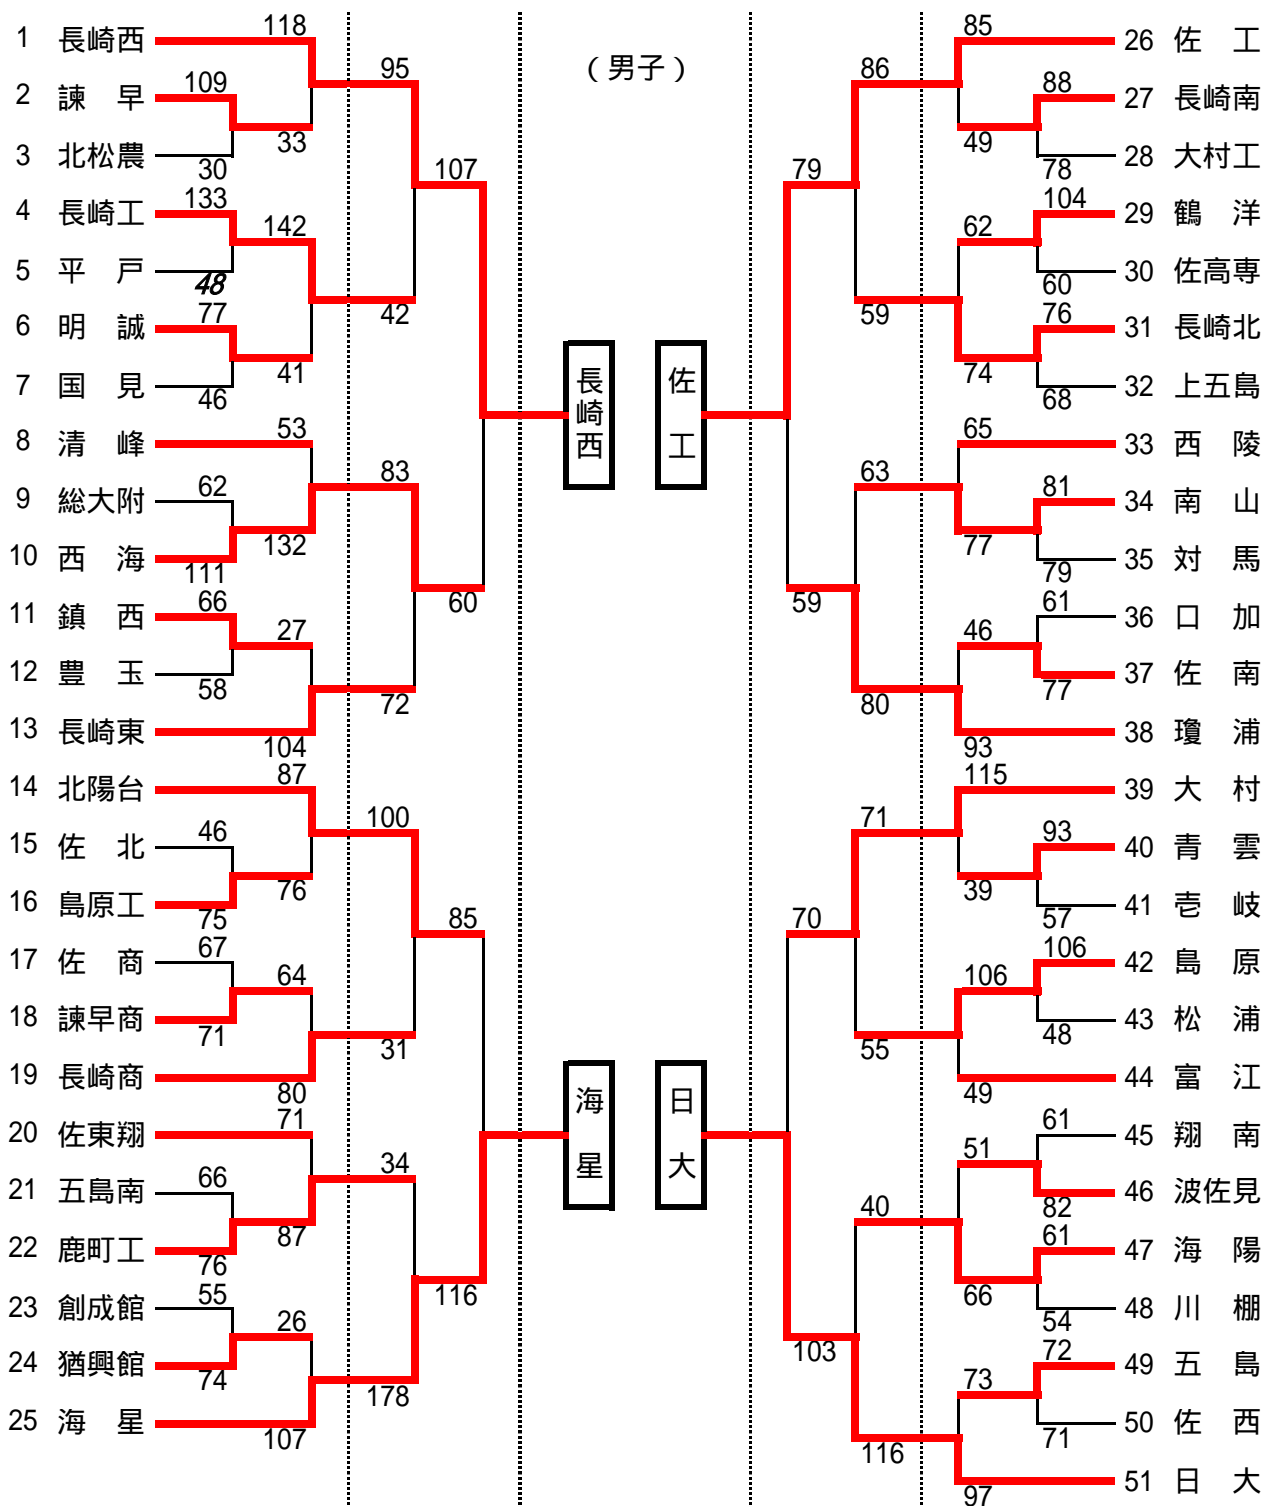

平成19年度 長崎県高等学校バスケットボール春季選手権大会組合せ表

1. 期 日 平成19年 4月21日(土)～23日(月)

2. 会 場
 A,Bコート 西海学園高校体育館
 C,Dコート 佐世保北高校体育館
 E,Fコート 佐世保南高校体育館
 G,Hコート 佐世保東翔高校体育館
 I,Jコート 清峰高校体育館
 K,Lコート 九州文化学園高校体育

3. 時 間
 4月21日
 第1試合 9:30
 第2試合 11:00
 第3試合 12:30
 第4試合 14:00
 第5試合 15:30
 第6試合 17:00
 4月22, 23日
 第1試合 9:30
 第2試合 11:00
 第3試合 12:40
 第4試合 14:10
 第5試合 15:50

第2回 SAGAバレーンカップ高校女子バスケットボール大会結果 (5/13 22:00現在)

- 1 期日 平成19年05月12日(土)・13日(日)
- 2 会場 初日:市村記念体育館 2日目:佐賀北高校体育館
- 3 組合せ
 - < 1日目 予選リ-グ >

< 2日目 1位グループ > 長崎商業が2日目棄権のため2日目の組合せは変更になった

< 2日目 2位グループ 3位グループ の交流戦 >

- 佐賀北 97-78 中津北 小城 75-66 鶴崎
- 清和 50-51 清峰 中津北 74-49 伊商
- 清峰 55-95 佐賀北 鶴崎 39-71 清和
- 伊商 49-66 小城

平成19年度 第59回長崎県高等学校総合体育大会バスケットボール競技 結果

1. 期 日 平成19年 6月2日(土) ~ 6月5日(火)

2. 結 果

男子決勝リーグ		長崎西	日大	佐工	海星	順
	長崎西		71-76	102-62	86-96	3
	日大	76-71		83-67	91-104	2
	佐工		67-83		81-89	4
	海星	96-86	104-91	89-81		1

女子決勝リーグ		長崎西	長崎商	純心	長崎女	順
		長崎西	71-64	69-53	78-55	1
		長崎商	64-71	70-74	47-60	4
		純心	53-69	74-70	64-74	3
		長崎女	55-78	60-47	74-64	2

平成19年度全九州高等学校体育大会 第60回全九州高等学校バスケットボール競技大会組合せ

大会期日 平成19年06月15日(金)～17日(日)

試合会場 A・B・C・D 北九州市立体育館

<男子>

<女子>

男子

平成19年度全国高等学校総合体育大会

第60回全国高等学校バスケットボール選手権大会