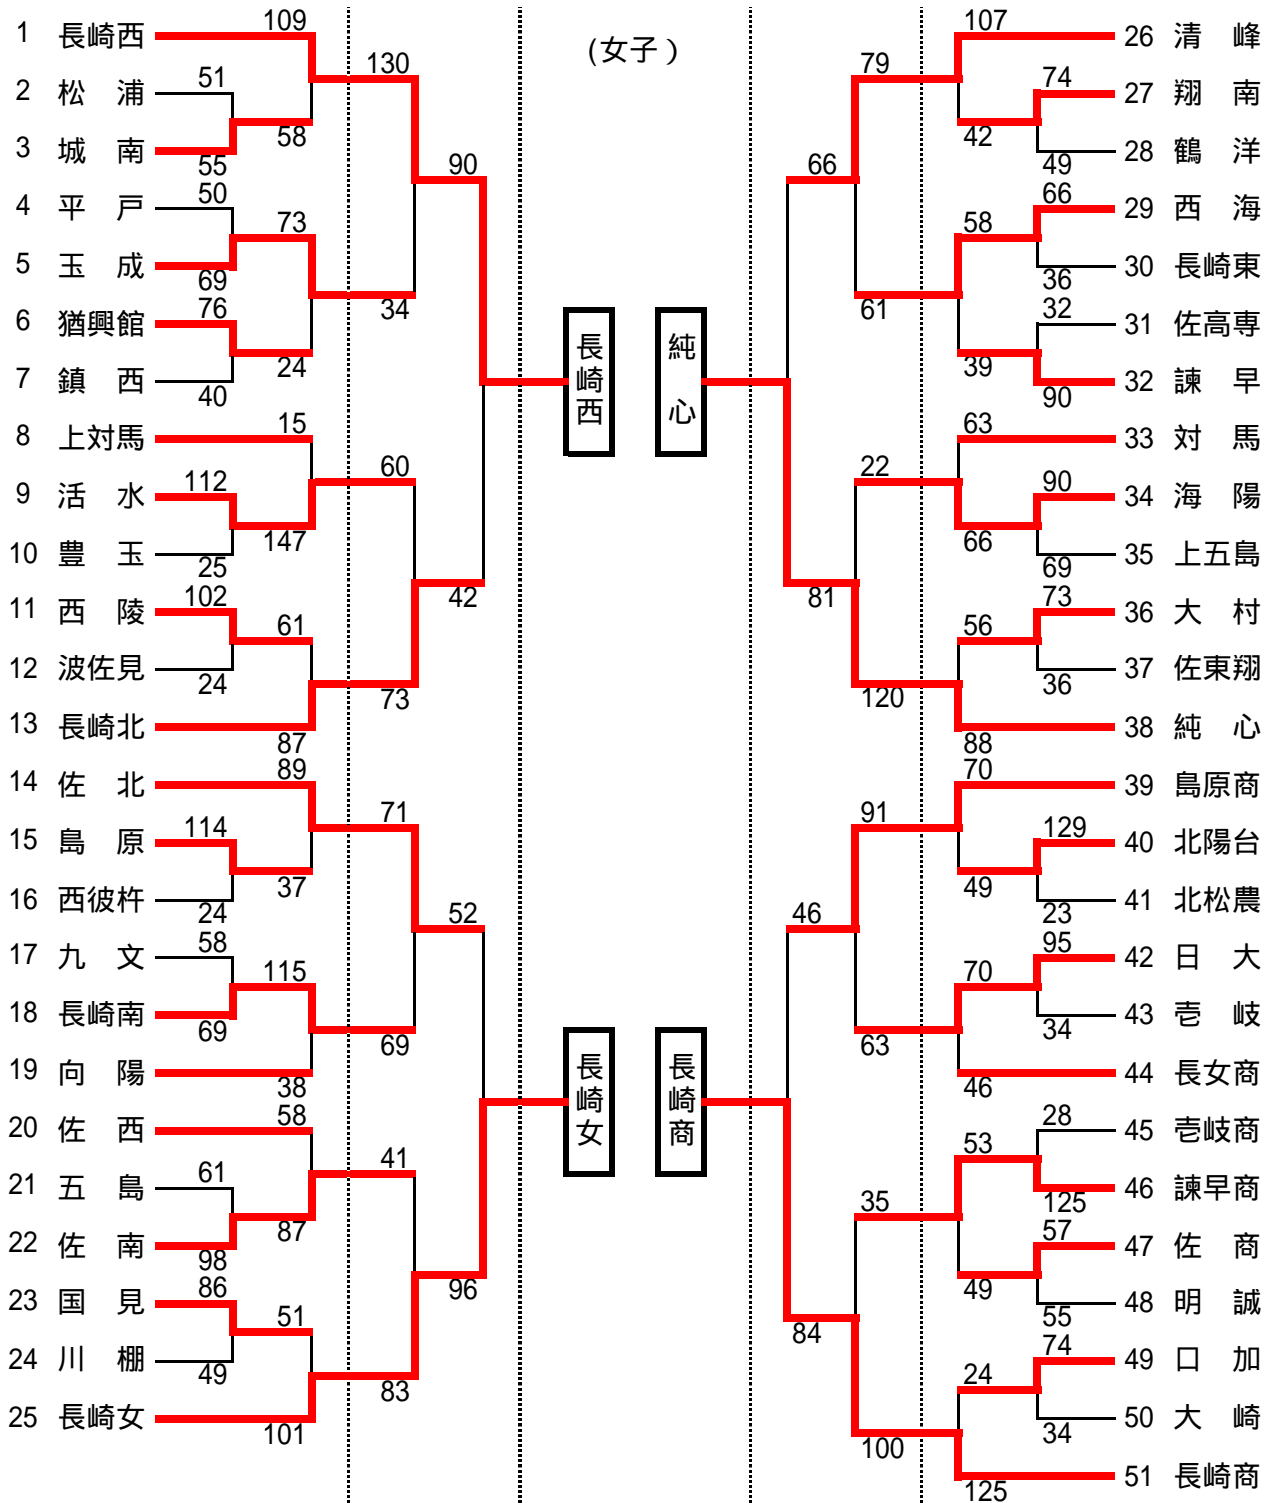

平成19年度 長崎県高等学校バスケットボール春季選手権大会組合せ表

1. 期 日 平成19年 4月21日(土)～23日(月)

2. 会 場
 A,Bコート 西海学園高校体育館
 C,Dコート 佐世保北高校体育館
 E,Fコート 佐世保南高校体育館
 G,Hコート 佐世保東翔高校体育館
 I,Jコート 清峰高校体育館
 K,Lコート 九州文化学園高校体育

3. 時 間
 4月21日
 第1試合 9:30
 第2試合 11:00
 第3試合 12:30
 第4試合 14:00
 第5試合 15:30
 第6試合 17:00
 4月22, 23日
 第1試合 9:30
 第2試合 11:00
 第3試合 12:40
 第4試合 14:10
 第5試合 15:50

第2回 SAGAバレーンカップ高校女子バスケットボール大会結果 (5/13 22:00現在)

- 1 期日 平成19年05月12日(土)・13日(日)
- 2 会場 初日:市村記念体育館 2日目:佐賀北高校体育館
- 3 組合せ
 - < 1日目 予選リ-グ >

< 2日目 1位グループ > 長崎商業が2日目棄権のため2日目の組合せは変更になった

< 2日目 2位グループ 3位グループ の交流戦 >

- 佐賀北 97-78 中津北 小城 75-66 鶴崎
- 清和 50-51 清峰 中津北 74-49 伊商
- 清峰 55-95 佐賀北 鶴崎 39-71 清和
- 伊商 49-66 小城

平成19年度 第59回長崎県高等学校総合体育大会バスケットボール競技 結果

1. 期 日 平成19年 6月2日(土) ~ 6月5日(火)

2. 結 果

男子決勝リーグ		長崎西	日大	佐工	海星	順
	長崎西		71-76	102-62	86-96	3
	日大	76-71		83-67	91-104	2
	佐工		67-83		81-89	4
	海星	96-86	104-91	89-81		1

女子決勝リーグ		長崎西	長崎商	純心	長崎女	順
		長崎西	71-64	69-53	78-55	1
		長崎商	64-71	70-74	47-60	4
		純心	53-69	74-70	64-74	3
		長崎女	55-78	60-47	74-64	2

平成19年度全九州高等学校体育大会 第60回全九州高等学校バスケットボール競技大会組合せ

大会期日 平成19年06月15日(金)～17日(日)

試合会場 A・B・C・D 北九州市立体育館

<男子>

<女子>

男子

平成19年度全国高等学校総合体育大会

第60回全国高等学校バスケットボール選手権大会