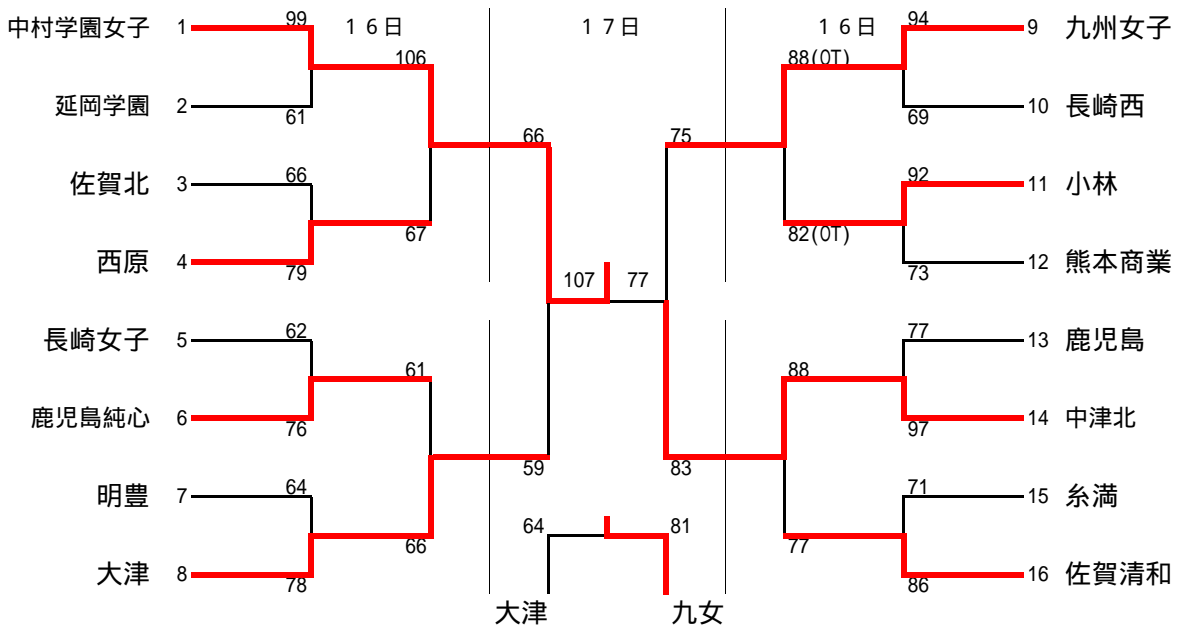

平成19年度全九州高等学校体育大会 第60回全九州高等学校バスケットボール競技大会組合せ

大会期日 平成19年06月15日(金)～17日(日)

試合会場 A・B・C・D 北九州市立体育館

<男子>

<女子>

男子

平成19年度全国高等学校総合体育大会

第60回全国高等学校バスケットボール選手権大会

- A・B・M ----- 唐津市文化体育館
- C・D・N ----- 鎮西スポーツセンター
- E ----- 唐津高等学校
- F ----- 北波多社会体育館
- G ----- 唐津工業高等学校

- H ----- 唐津南高等学校
- I ----- 天徳の丘運動公園体育館
- J ----- 藤木高等学校
- K ----- 相知中学校
- L ----- 唐津東中学校

試合開始予定時刻

	第1試合	第2試合	第3試合	第4試合	第5試合
7月29日(日)	9:30~	11:10~	12:50~	14:30~	16:10~
7月30日(月)~8月1日(水)	10:00~	11:40~	13:20~	15:00~	
8月2日(木)	10:00~	11:40~	14:00~	15:40~	
8月3日(金)	10:00~	11:40~			