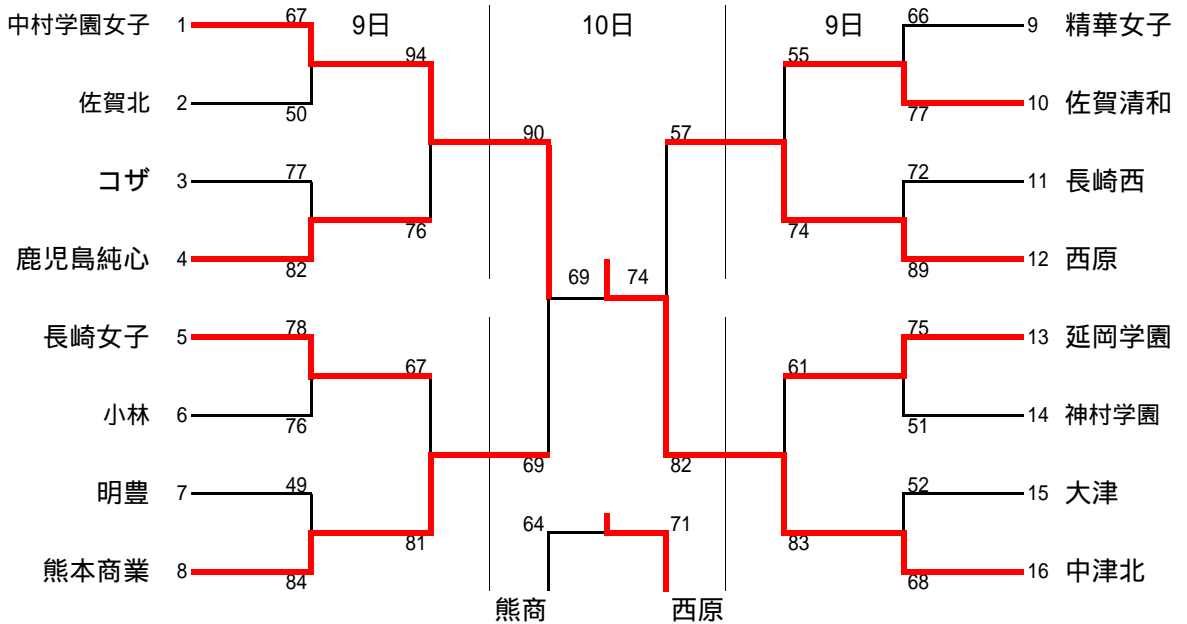

	海星	長崎西	西海学園	長崎日大	勝点	順位
海 星		70 19-16-23-12	105 26-22-26-31	99 34-21-25-19	3	1
長 崎 西	× 18-12-12-20		84 26-16-18-24	× 18-23-24-24	1	3
西 海 学 園	× 23-18-16-27	× 18-23-18-19		× 16-28-29-22	0	4
長 崎 日 大	× 14-26-21-24		104 25-21-27-31		2	2

女子

優勝 長崎女子 2位 長崎西 3位 長崎商業 4位 西海学園

長崎女子	1	84	84	5	西海学園
純心女子	2	54	46	6	大村
清 峰	3	58	53	7	長崎日大
長崎西	4	80	92	8	長崎商業

(決勝リーグ)

	長崎女子	長崎商業	西海学園	長崎西	勝点	順位
長 崎 女 子		75 20-27-12-16	81 25-26-15-15	83 19-25-15-24	3	1
長 崎 商 業	× 16-16-9-17		94 37-31-18-8	× 33-14-21-20-8	1	3
西 海 学 園	× 6-8-22-19	× 8-8-9-12		× 14-15-21-22	0	4
長 崎 西	× 13-13-17-13		98 12-34-25-27		2	2

第38回全九州高等学校バスケットボール春季選手権大会組合せ

大会期日 平成20年02月08日(金)～10日(日)

試合会場 薩摩川内市サンアリーナ

<男子>

<女子>

作成者: 浜本 愛梨

作成日時: 平成20年02月10日(日) 16:16(九州自動車道 松橋インター付近 車中にて)