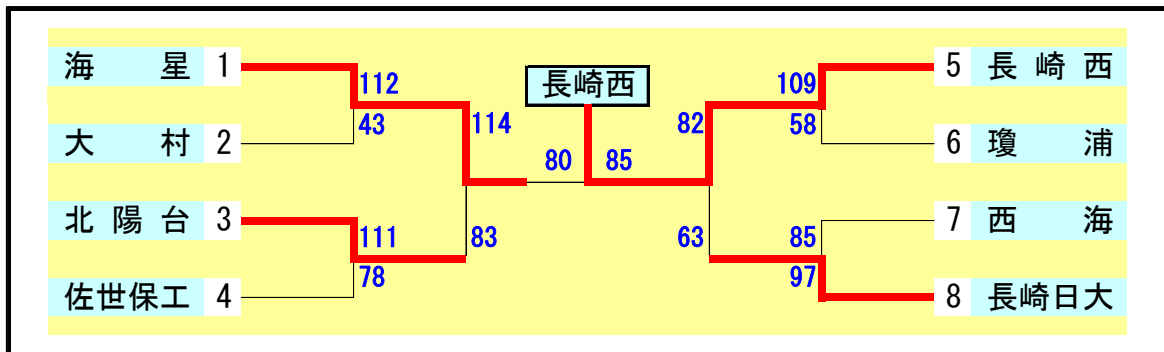

平成19年度 第38回 全国高等学校選抜優勝大会 長崎県予選会 男子 結果

日時：平成18年9月22日(土)・23日(日)

会場：三菱重工総合体育館

結果：優勝 長崎県立長崎西高等学校
 2位 海星高等学校
 3位 長崎日本大学高等学校
 長崎県立長崎北陽台高等学校

*左が勝ちチーム

#	月 日	場所	開始時間	CLASS	試合の結果				
8	9.22	A 3	13:20	男子 1回戦	海 星 (長崎市)	112	$\begin{bmatrix} 28 & - & 12 \\ 28 & - & 13 \\ 29 & - & 9 \\ 27 & - & 9 \end{bmatrix}$	43	大 村 (大村市)
9	9.22	B 3	13:20	男子 1回戦	北 陽 台 (長与町)	111	$\begin{bmatrix} 35 & - & 21 \\ 19 & - & 10 \\ 32 & - & 17 \\ 25 & - & 30 \end{bmatrix}$	78	佐 世 保 工 業 (佐世保市)
10	9.22	A 4	15:00	男子 1回戦	長 崎 西 (長崎市)	109	$\begin{bmatrix} 34 & - & 18 \\ 29 & - & 10 \\ 31 & - & 15 \\ 15 & - & 15 \end{bmatrix}$	58	瓊 浦 (長崎市)
11	9.22	B 4	15:00	男子 1回戦	長 崎 日 大 (諫早市)	97	$\begin{bmatrix} 22 & - & 20 \\ 28 & - & 22 \\ 19 & - & 22 \\ 28 & - & 21 \end{bmatrix}$	85	西 海 (佐世保市)
12	9.23	A 2	11:40	男子 準決勝	海 星 (長崎市)	114	$\begin{bmatrix} 31 & - & 21 \\ 24 & - & 23 \\ 35 & - & 14 \\ 24 & - & 25 \end{bmatrix}$	83	北 陽 台 (長与町)
13	9.23	B 2	11:40	男子 準決勝	長 崎 西 (長崎市)	82	$\begin{bmatrix} 21 & - & 18 \\ 18 & - & 17 \\ 17 & - & 15 \\ 26 & - & 13 \end{bmatrix}$	63	長 崎 日 大 (諫早市)
14	9.23	A 4	15:00	男子 決勝	長 崎 西 (長崎市)	85	$\begin{bmatrix} 17 & - & 20 \\ 20 & - & 15 \\ 27 & - & 24 \\ 21 & - & 21 \end{bmatrix}$	80	海 星 (長崎市)

2007 ウィンターカップ 男子勝ち上がり

男子

12/23・24 (日)月 (火) 12/25 (水) 12/26 (木) 12/27 (金) 12/28 (土) 12/28 (日) 12/28 (金) 12/27 (木) 12/26 (水) 12/25 (火) 12/24・23 (月)日

試合会場: A-E / 東京体育館A-Eコート、M / 東京体育館メインコート

2007 ウインターカップ 女子勝ち上がり