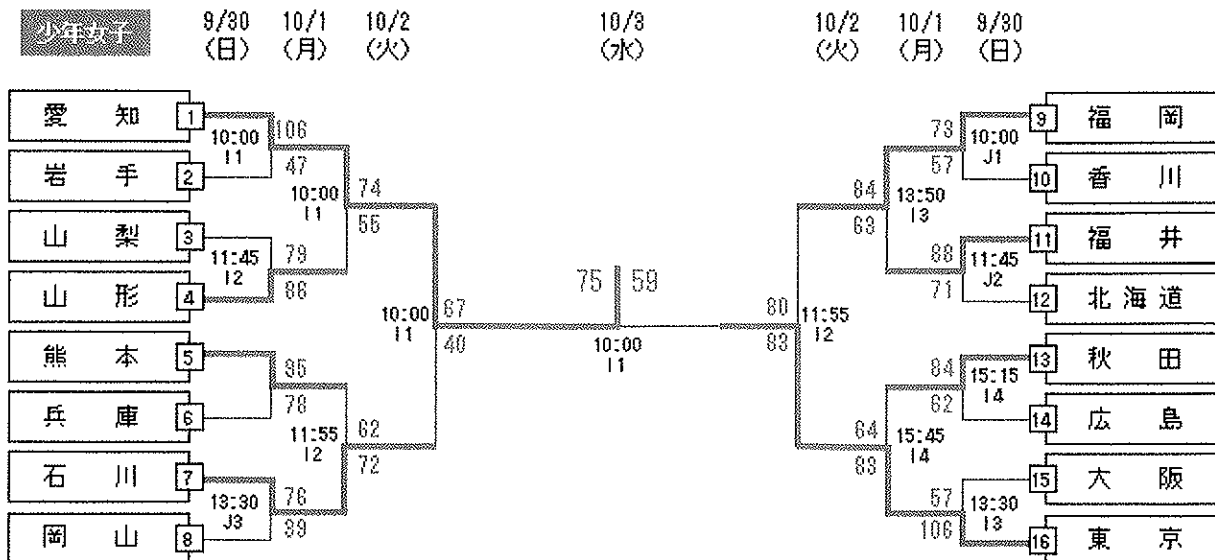

勝ち上がり表

試合会場: I / 三種町山本体育館、J / 三種町立山本中学校体育館