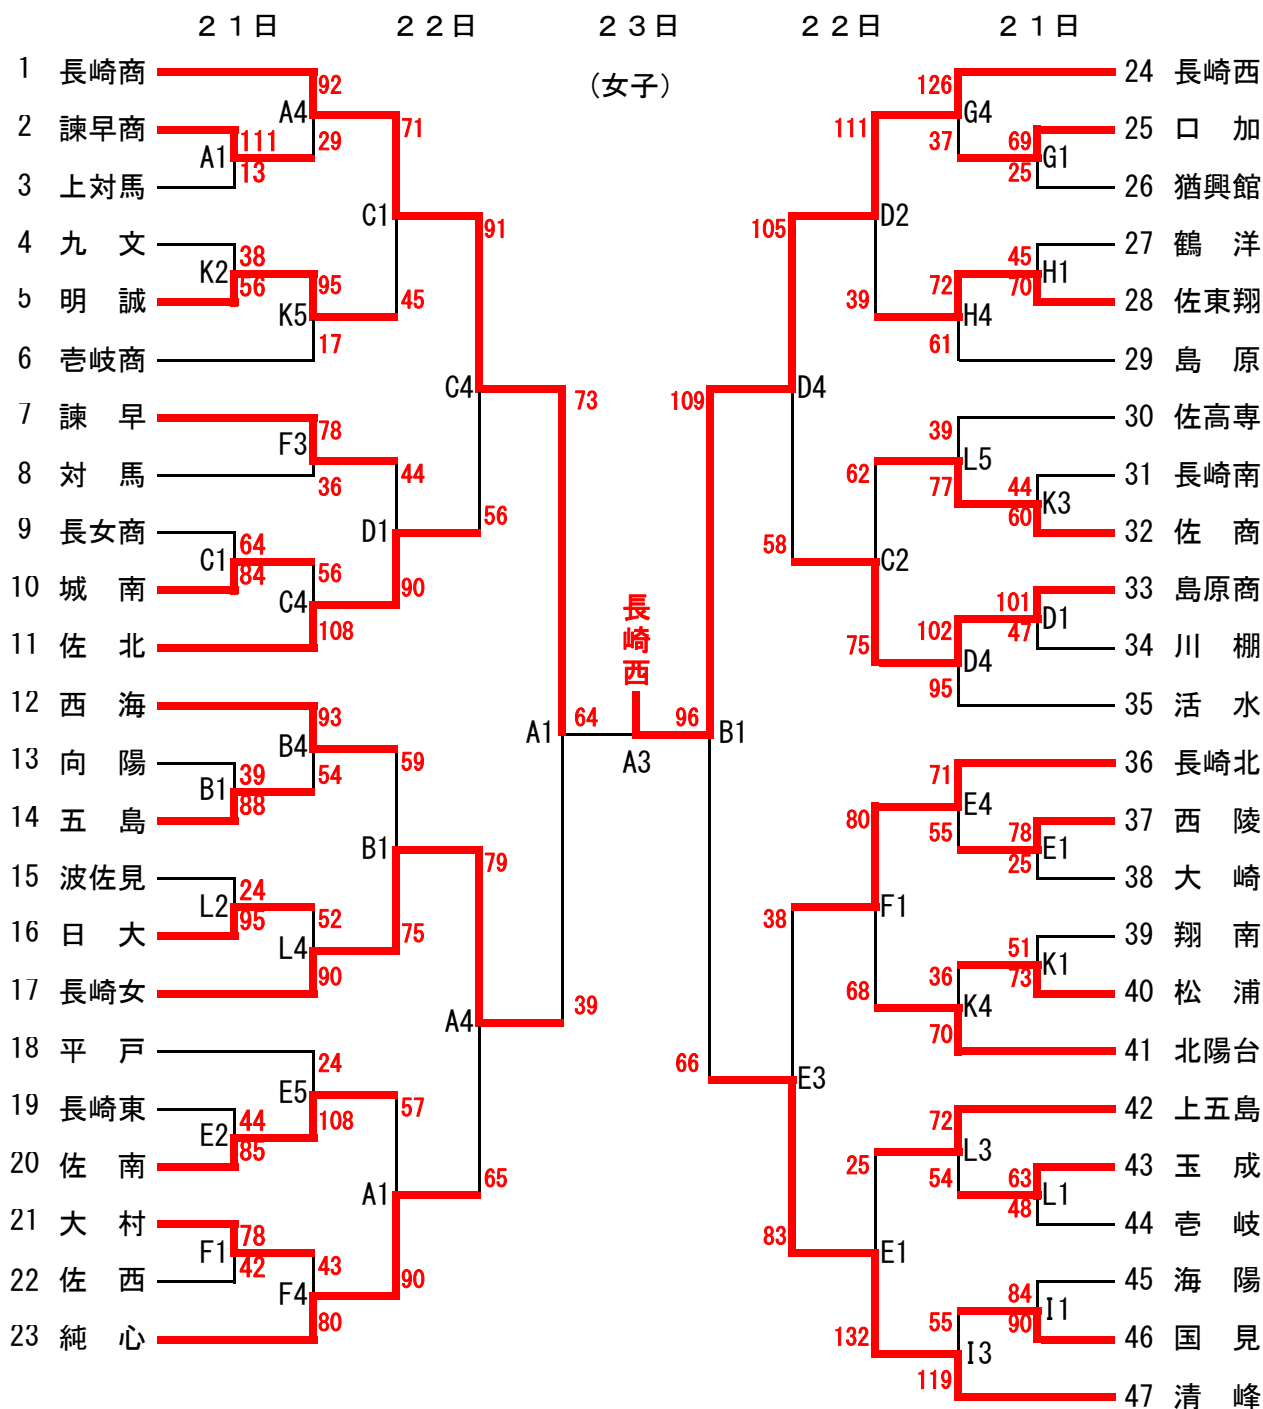

平成19年度 長崎県高等学校バスケットボール春季選手権大会組合せ表

1. 期 日 平成19年 4月21日(土)～23日(月)

2. 会 場
 A,Bコート 西海学園高校体育館
 C,Dコート 佐世保北高校体育館
 E,Fコート 佐世保南高校体育館
 G,Hコート 佐世保東翔高校体育館
 I,Jコート 清峰高校体育館
 K,Lコート 九州文化学園高校体育

3. 時 間
 4月21日
 第1試合 9:30
 第2試合 11:00
 第3試合 12:30
 第4試合 14:00
 第5試合 15:30
 第6試合 17:00
 4月22, 23日
 第1試合 9:30
 第2試合 11:00
 第3試合 12:40
 第4試合 14:10
 第5試合 15:50

第2回 SAGAバレーンカップ高校女子バスケットボール大会結果 (5/13 22:00現在)

- 1 期日 平成19年05月12日(土)・13日(日)
- 2 会場 初日:市村記念体育館 2日目:佐賀北高校体育館
- 3 組合せ
 - < 1日目 予選リ-グ >

< 2日目 1位グループ > 長崎商業が2日目棄権のため2日目の組合せは変更になった

< 2日目 2位グループ 3位グループ の交流戦 >

- 佐賀北 97-78 中津北 小城 75-66 鶴崎
- 清和 50-51 清峰 中津北 74-49 伊商
- 清峰 55-95 佐賀北 鶴崎 39-71 清和
- 伊商 49-66 小城