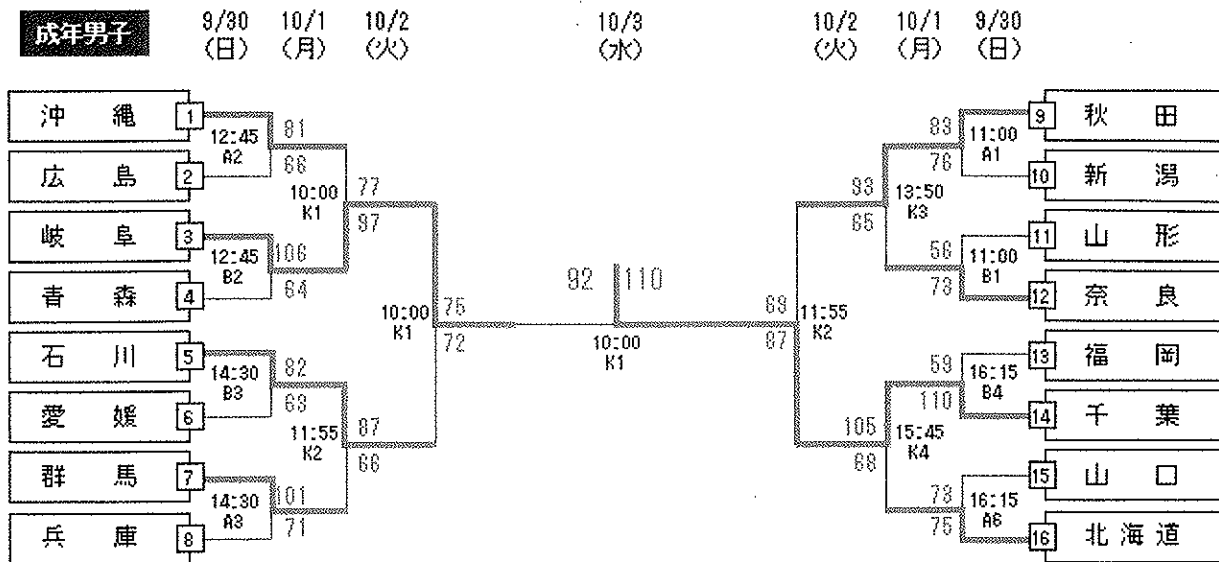

National Sports Festival 第62回国民体育大会 バスケットボール競技

少年男子 勝ち上がり表

少年男子 9/30 (日) 10/1 (月) 10/2 (火) 10/3 (水) 10/4 (木) 10/5 (金) 10/2 (火) 10/1 (月) 9/30 (日)

試合会場: E, F, Mコート 能代市総合体育館、G, Hコート 能代山本スポーツリゾートセンターアリナス

成年男子 勝ち上がり表