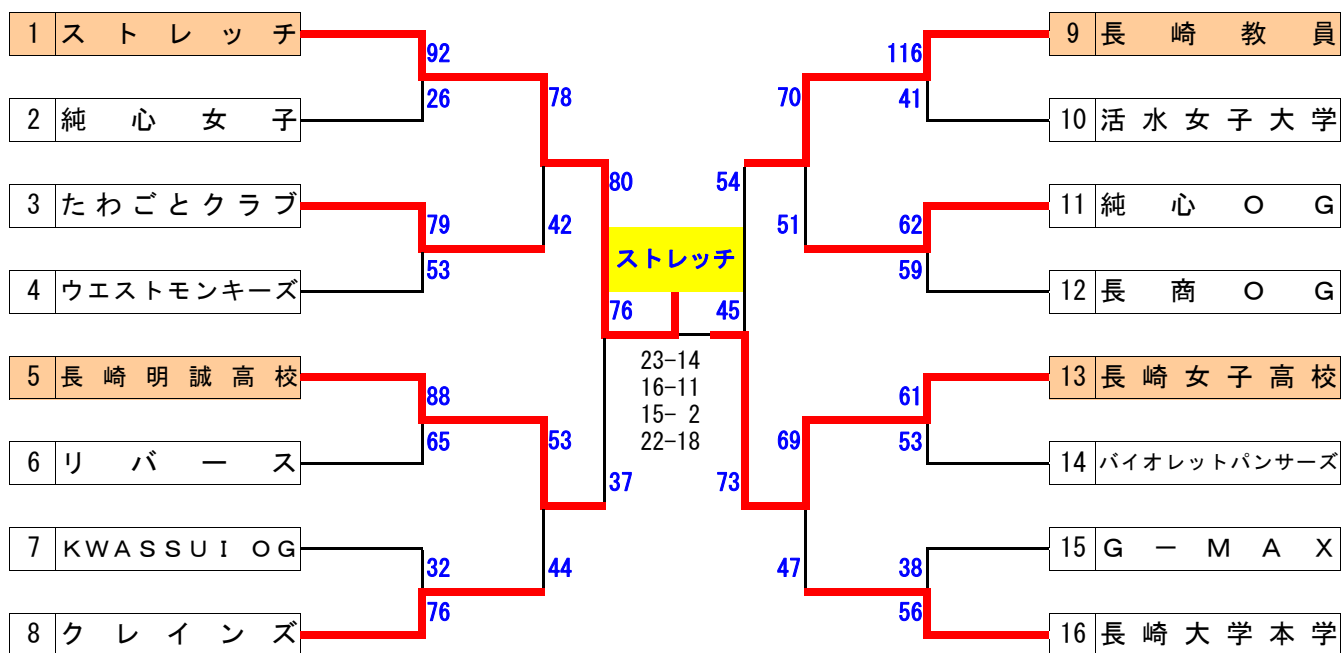

2. 会 場 長崎市立長崎商業高等学校体育館ほか

3. 結果	男子の部	女子の部
優勝	海星高等学校	鶴鳴学園長崎女子高等学校
2位	長崎県立長崎西高等学校	長崎市立長崎商業高等学校
3位	西海学園高等学校	西海学園高等学校
	長崎日本大学高等学校	長崎県立長崎西高等学校

4. 勝ち上がり

男女とも上位8チームは、平成20年1月19日(土)・20日(日)に長崎市で開催される、「第38回十八銀行創立130周年記念全九州高等学校春季選手権大会二次予選」への出場権を得る。

平成19年度 長崎県総合バスケットボール選手権大会 結果報告

- 期 日： 平成19年10月6日(土)・7日(日)・14日(日)
- 会 場： 長崎県立総合体育館サブアリーナ ほか
- 結 果

	男子の部	女子の部
優 勝	浦上自動車学校	ストレッチ
2 位	長崎教員	鶴鳴学園長崎女子高等学校
3 位	ペンギン ワールドトラスト	長崎県立長崎明誠高等学校 長崎教員女子

4. 男子の部 結果詳細

5. 女子の部結果詳細