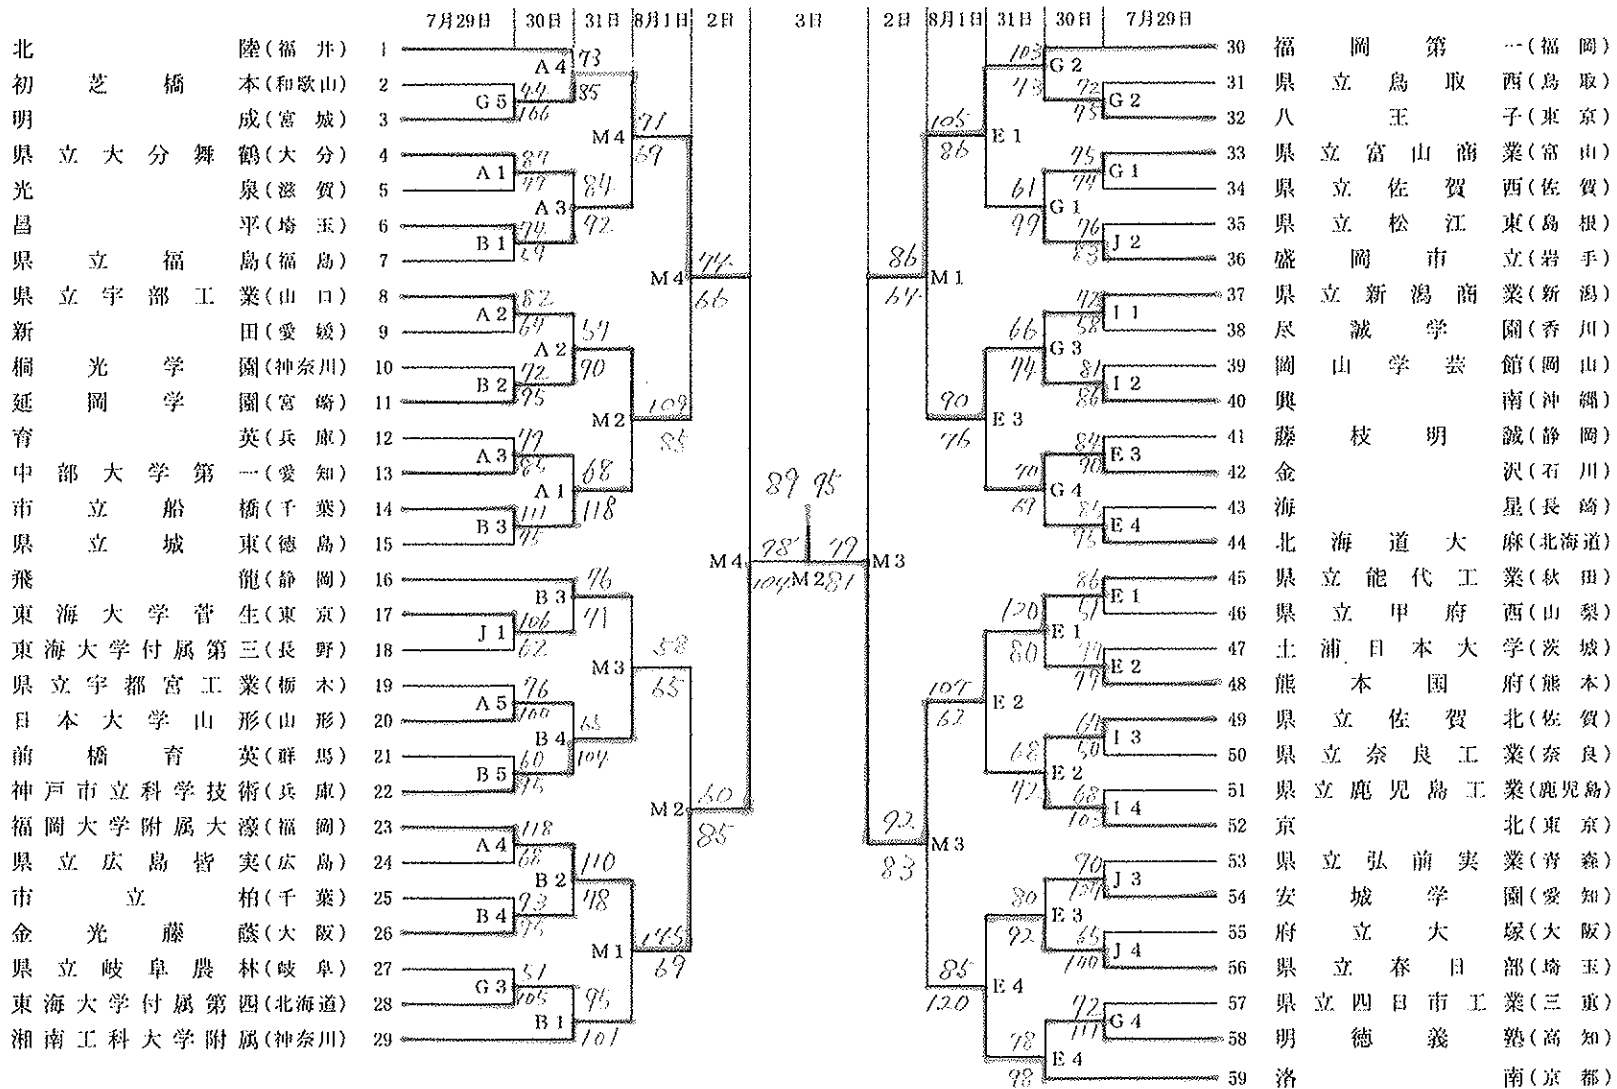

平成19年度全九州高等学校体育大会 第60回全九州高等学校バスケットボール競技大会組合せ

大会期日 平成19年06月15日(金)～17日(日)

試合会場 A・B・C・D 北九州市立体育館

<男子>

<女子>

男子

平成19年度全国高等学校総合体育大会

第60回全国高等学校バスケットボール選手権大会