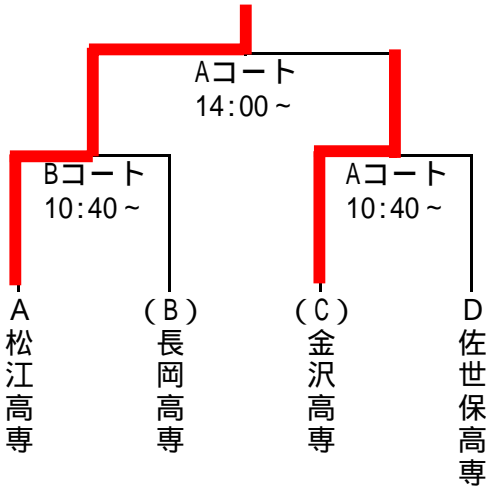

男子決勝トーナメント (第2日)

男子記録表 (第2日)

Aブロック	準決勝	Bブロック
松江	18 - 13	長岡
	17 - 16	
高専 (84)	30 - 14	高専 (65)
	20 - 22	
Cブロック	準決勝	Dブロック
金沢	14 - 14	佐世保
	21 - 11	
高専 (64)	16 - 19	高専 (61)
	13 - 17	
ブロック	決勝	ブロック
	23 - 21	
	12 - 19	
高専 (77)	23 - 21	高専 (70)
	19 - 9