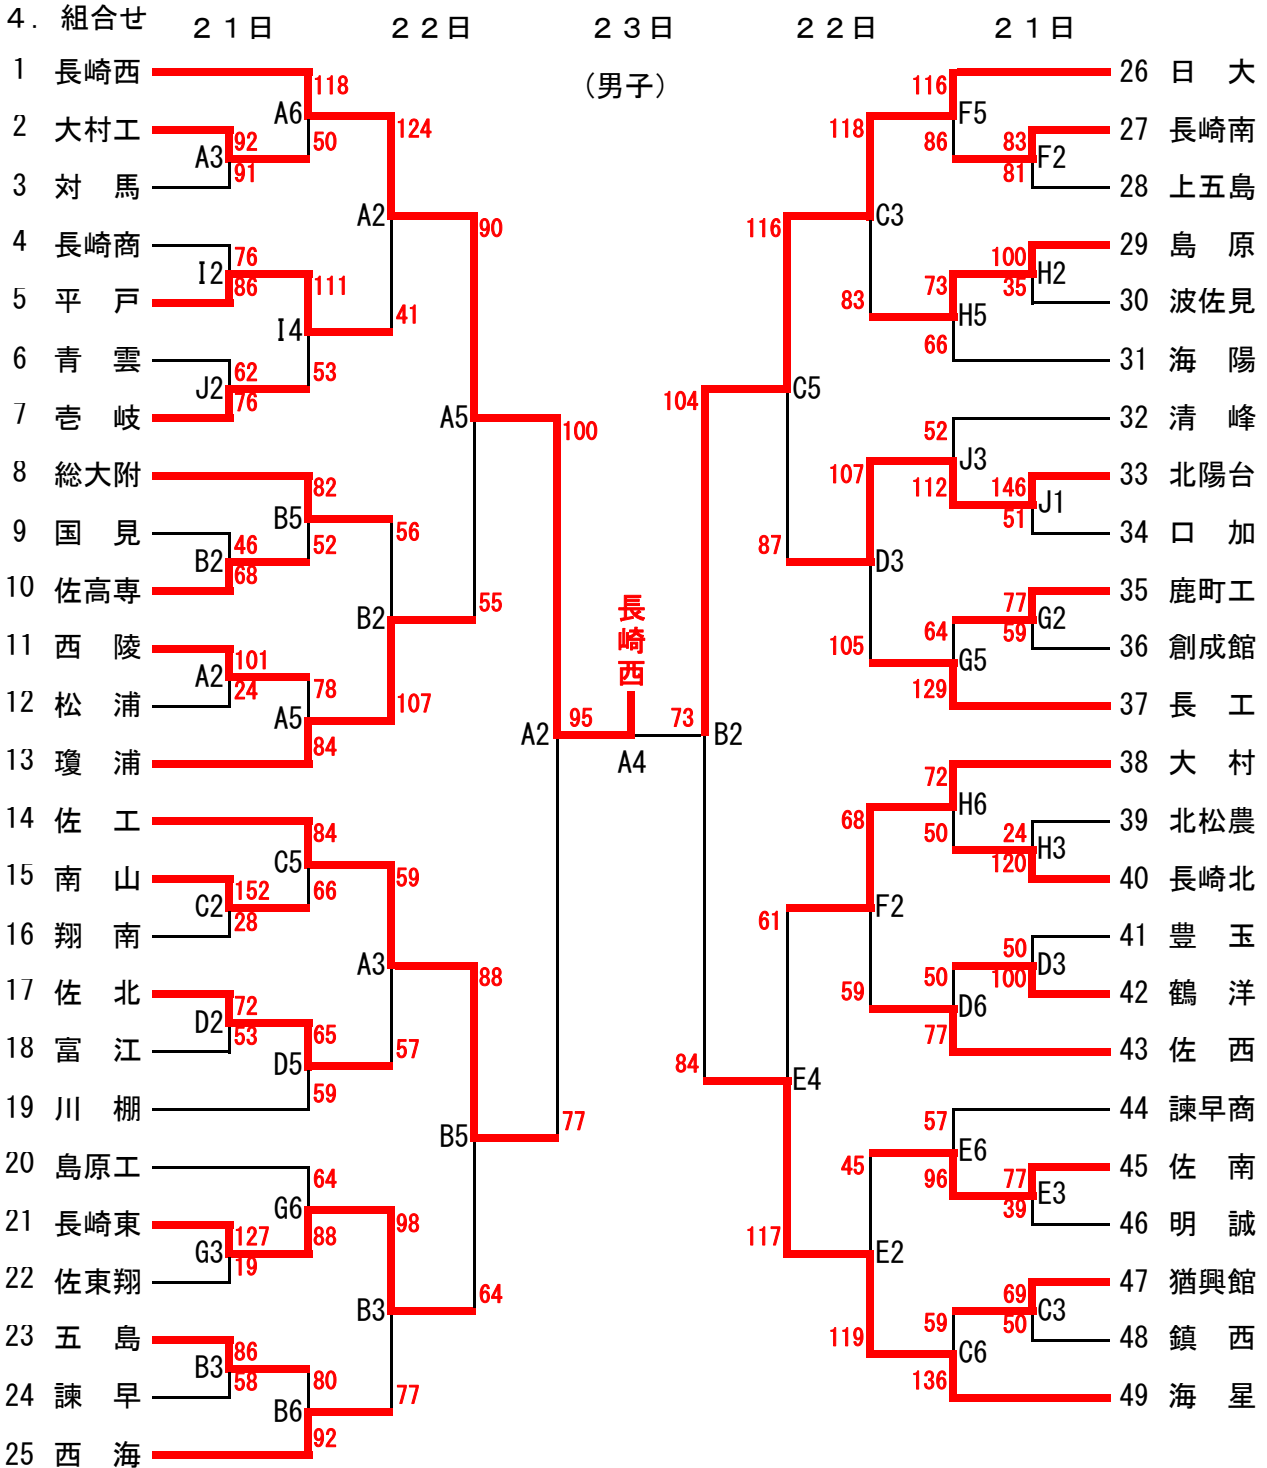

平成19年度 長崎県高等学校バスケットボール春季選手権大会組合せ表

1. 期 日 平成19年 4月21日(土)～23日(月)

2. 会 場
 A,Bコート 西海学園高校体育館
 C,Dコート 佐世保北高校体育館
 E,Fコート 佐世保南高校体育館
 G,Hコート 佐世保東翔高校体育館
 I,Jコート 清峰高校体育館
 K,Lコート 九州文化学園高校体育

3. 時 間
 4月21日
 第1試合 9:30
 第2試合 11:00
 第3試合 12:30
 第4試合 14:00
 第5試合 15:30
 第6試合 17:00
 4月22, 23日
 第1試合 9:30
 第2試合 11:00
 第3試合 12:40
 第4試合 14:10
 第5試合 15:50

第2回 SAGAバレーンカップ高校女子バスケットボール大会結果 (5/13 22:00現在)

- 1 期日 平成19年05月12日(土)・13日(日)
- 2 会場 初日:市村記念体育館 2日目:佐賀北高校体育館
- 3 組合せ
 - < 1日目 予選リ-グ >

< 2日目 1位グループ > 長崎商業が2日目棄権のため2日目の組合せは変更になった

< 2日目 2位グループ 3位グループ の交流戦 >

- 佐賀北 97-78 中津北 小城 75-66 鶴崎
- 清和 50-51 清峰 中津北 74-49 伊商
- 清峰 55-95 佐賀北 鶴崎 39-71 清和
- 伊商 49-66 小城