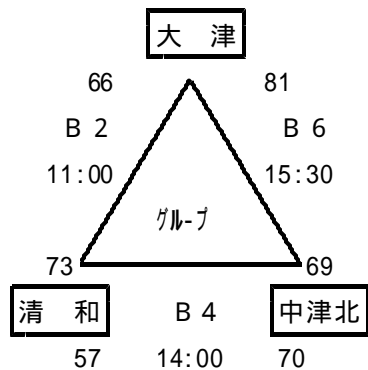

平成19年度 長崎県高等学校バスケットボール春季選手権大会組合せ表

1. 期 日 平成19年 4月21日(土)～23日(月)

2. 会 場
 A,Bコート 西海学園高校体育館
 C,Dコート 佐世保北高校体育館
 E,Fコート 佐世保南高校体育館
 G,Hコート 佐世保東翔高校体育館
 I,Jコート 清峰高校体育館
 K,Lコート 九州文化学園高校体育

3. 時 間
 4月21日
 第1試合 9:30
 第2試合 11:00
 第3試合 12:30
 第4試合 14:00
 第5試合 15:30
 第6試合 17:00
 4月22, 23日
 第1試合 9:30
 第2試合 11:00
 第3試合 12:40
 第4試合 14:10
 第5試合 15:50

5. 閉会式 西海学園高校体育館 23日(月) 16:00~

6. その他

- 1) ユニフォームは番号の若い方を淡色とし、2回戦以降は両チームで話し合っ
て決める。ベンチは、番号の若い方をオフィシャル席に向かって右側とする。
- 2) 21日(1日目)と22,23日(2,3日目)は試合時間が異なりますので注意してください。
- 3) シューズは二足準備し、上履き・下履きの区別をはっきりする。
- 4) 各コートとも、第1試合の練習は試合開始30分前からとする。
- 5) 1日目・2日目のオフィシャルは、そのコートの前試合の負けチームが行う。
- 6) ゴミは必ず持ち帰る。引率責任者は選手・応援者・保護者への指導の徹底。
- 7) 各学校の駐車場が狭い為、保護者の車の乗り入れは、極力遠慮して頂く。
- 8) 23日(月)の応援は、授業のため鳴り物による応援をしないでください。
- 9) 高等学校会場は、敷地内禁煙とする。

第2回 SAGAバレーンカップ高校女子バスケットボール大会結果 (5/13 22:00現在)

- 1 期日 平成19年05月12日(土)・13日(日)
- 2 会場 初日:市村記念体育館 2日目:佐賀北高校体育館
- 3 組合せ
 - < 1日目 予選リ-グ >

< 2日目 1位グループ > 長崎商業が2日目棄権のため2日目の組合せは変更になった

< 2日目 2位グループ 3位グループ の交流戦 >

- 佐賀北 97-78 中津北 小城 75-66 鶴崎
- 清和 50-51 清峰 中津北 74-49 伊商
- 清峰 55-95 佐賀北 鶴崎 39-71 清和
- 伊商 49-66 小城