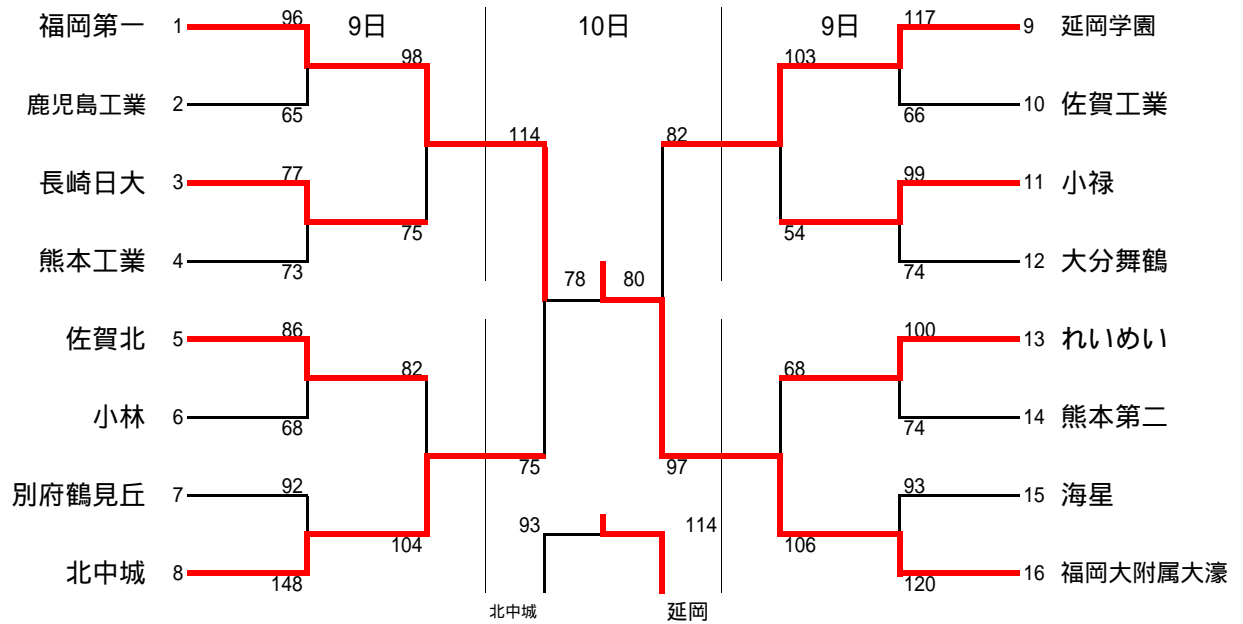

第38回全九州高等学校バスケットボール春季選手権大会組合せ

大会期日 平成20年02月08日(金)～10日(日)

試合会場 薩摩川内市サンアリーナ

<男子>