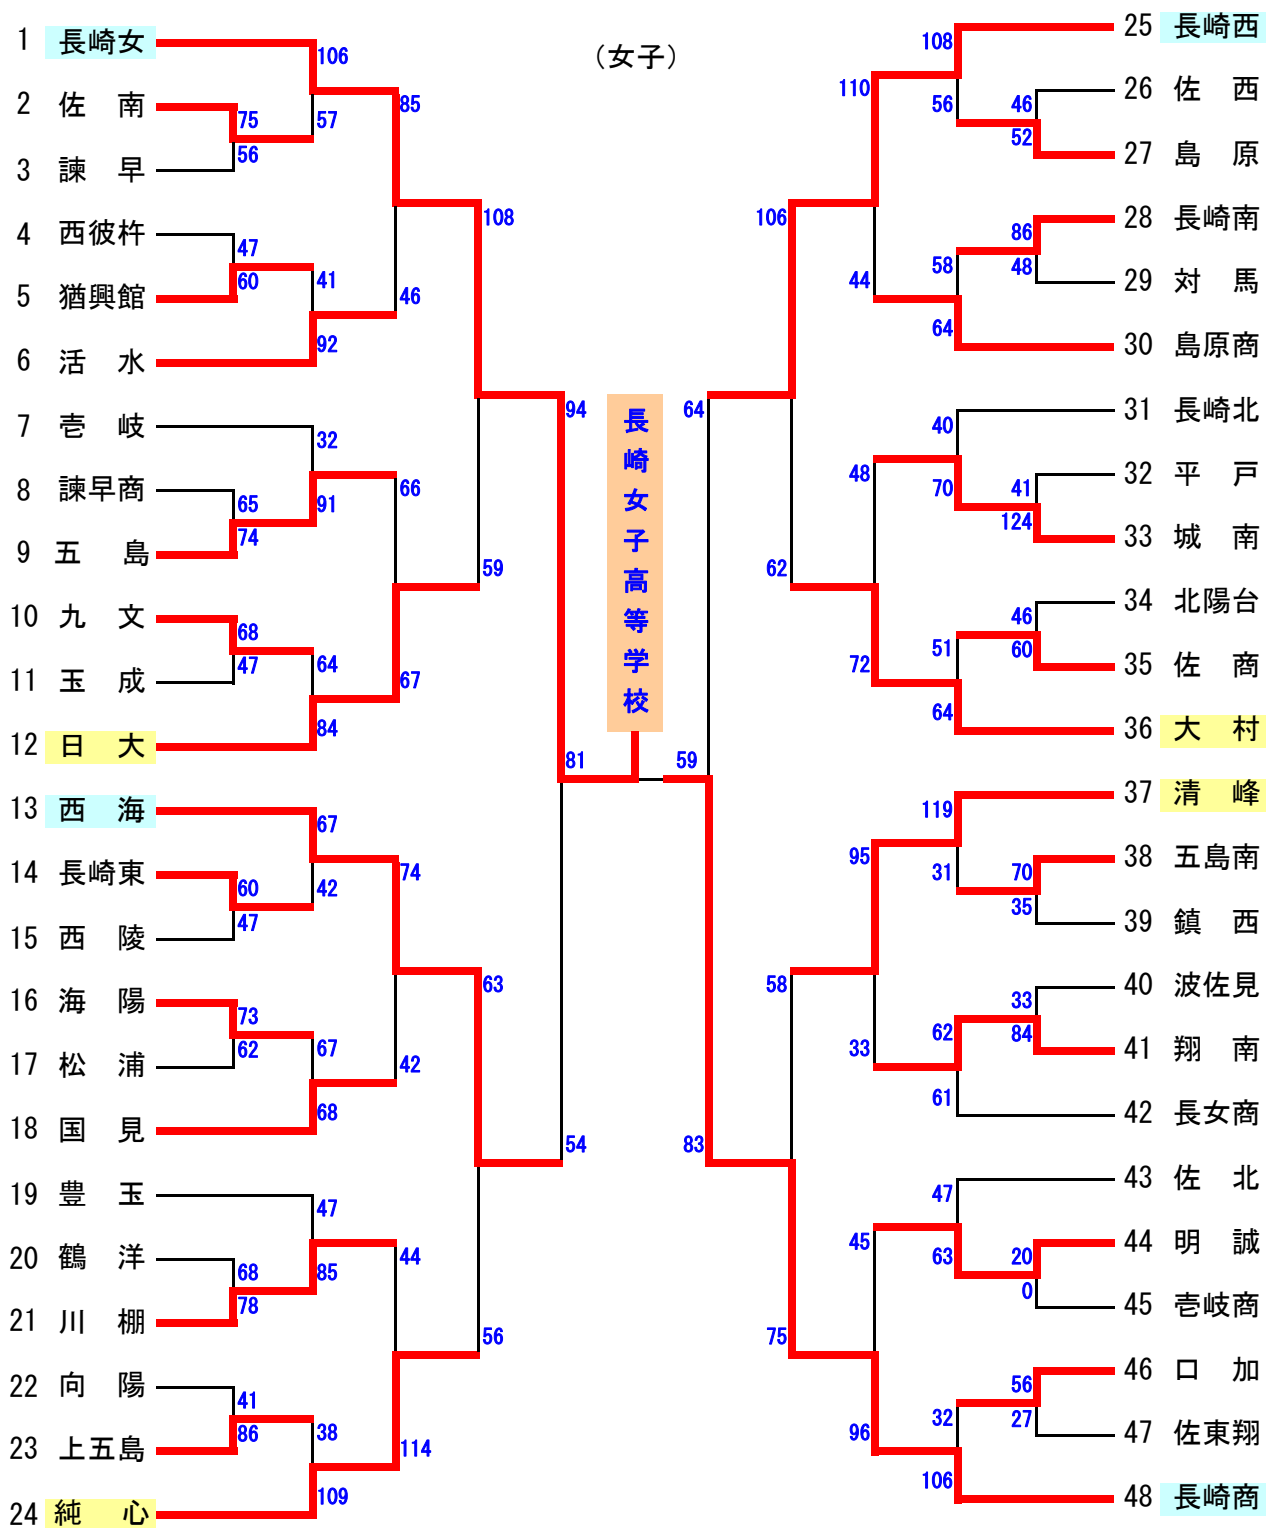

試合会場: A・B・K / 三種町琴丘総合体育館

成年女子 勝ち上がり表

試合会場: C・D・L / ニッ井町総合体育館

勝ち上がり表

試合会場: I / 三種町山本体育館、J / 三種町立山本中学校体育館

平成19年度 長崎地区高等学校新人体育大会 バスケットボール競技大会 結果報告 (大会1日目)

1) 期 日 10月19日(金)・20日(土)・21日(日)

2) 会 場 長崎東高等学校体育館ほか

3) 結 果

	男 子	女 子
優勝	海星高等学校	鶴鳴学園長崎女子高等学校
2位	長崎県立長崎西高等学校	長崎市立長崎商業高等学校
3位	長崎県立長崎北陽台高等学校	長崎県立長崎西高等学校
4位	長崎県立長崎北高等学校	純心女子高等学校

4) 勝ち上がり

【男子の部】

【女子の部】

平成19年度 長崎県高等学校新人体育大会バスケットボール競技会 結果報告

1. 期 日 平成19年11月17日(土)～19日(月)

2. 会 場 長崎市立長崎商業高等学校体育館ほか

3. 結果	男子の部	女子の部
優勝	海星高等学校	鶴鳴学園長崎女子高等学校
2位	長崎県立長崎西高等学校	長崎市立長崎商業高等学校
3位	西海学園高等学校	西海学園高等学校
	長崎日本大学高等学校	長崎県立長崎西高等学校

4. 勝ち上がり

男女とも上位8チームは、平成20年1月19日(土)・20日(日)に長崎市で開催される、「第38回十八銀行創立130周年記念全九州高等学校春季選手権大会二次予選」への出場権を得る。