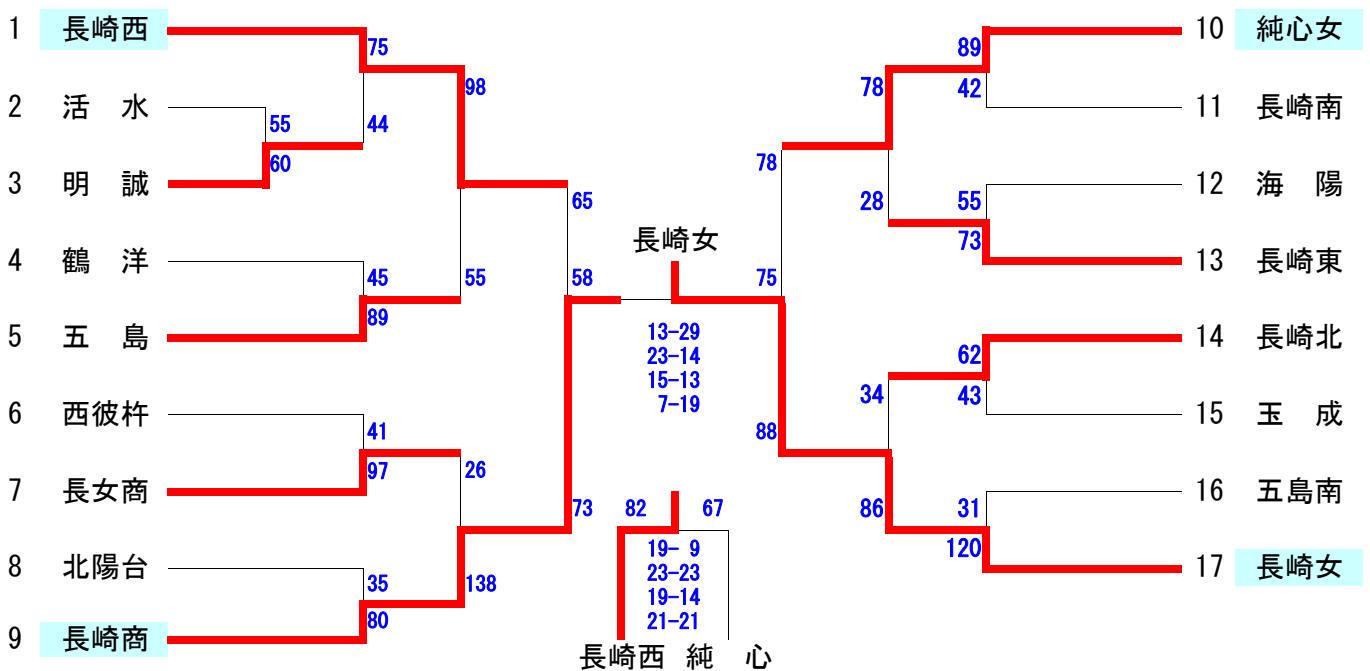

試合会場: A・B・K / 三種町琴丘総合体育館

成年女子 勝ち上がり表

試合会場: C・D・L / ニッ井町総合体育館

勝ち上がり表

試合会場: I / 三種町山本体育館、J / 三種町立山本中学校体育館

平成19年度 長崎地区高等学校新人体育大会 バスケットボール競技大会 結果報告 (大会1日目)

1) 期 日 10月19日(金)・20日(土)・21日(日)

2) 会 場 長崎東高等学校体育館ほか

3) 結 果

	男 子	女 子
優勝	海星高等学校	鶴鳴学園長崎女子高等学校
2位	長崎県立長崎西高等学校	長崎市立長崎商業高等学校
3位	長崎県立長崎北陽台高等学校	長崎県立長崎西高等学校
4位	長崎県立長崎北高等学校	純心女子高等学校

4) 勝ち上がり

【男子の部】

【女子の部】

平成19年度 長崎県高等学校新人体育大会バスケットボール競技会 結果報告

1. 期 日 平成19年11月17日(土)～19日(月)

2. 会 場 長崎市立長崎商業高等学校体育館ほか

3. 結果	男子の部	女子の部
優勝	海星高等学校	鶴鳴学園長崎女子高等学校
2位	長崎県立長崎西高等学校	長崎市立長崎商業高等学校
3位	西海学園高等学校	西海学園高等学校
	長崎日本大学高等学校	長崎県立長崎西高等学校

4. 勝ち上がり

男女とも上位8チームは、平成20年1月19日(土)・20日(日)に長崎市で開催される、「第38回十八銀行創立130周年記念全九州高等学校春季選手権大会二次予選」への出場権を得る。