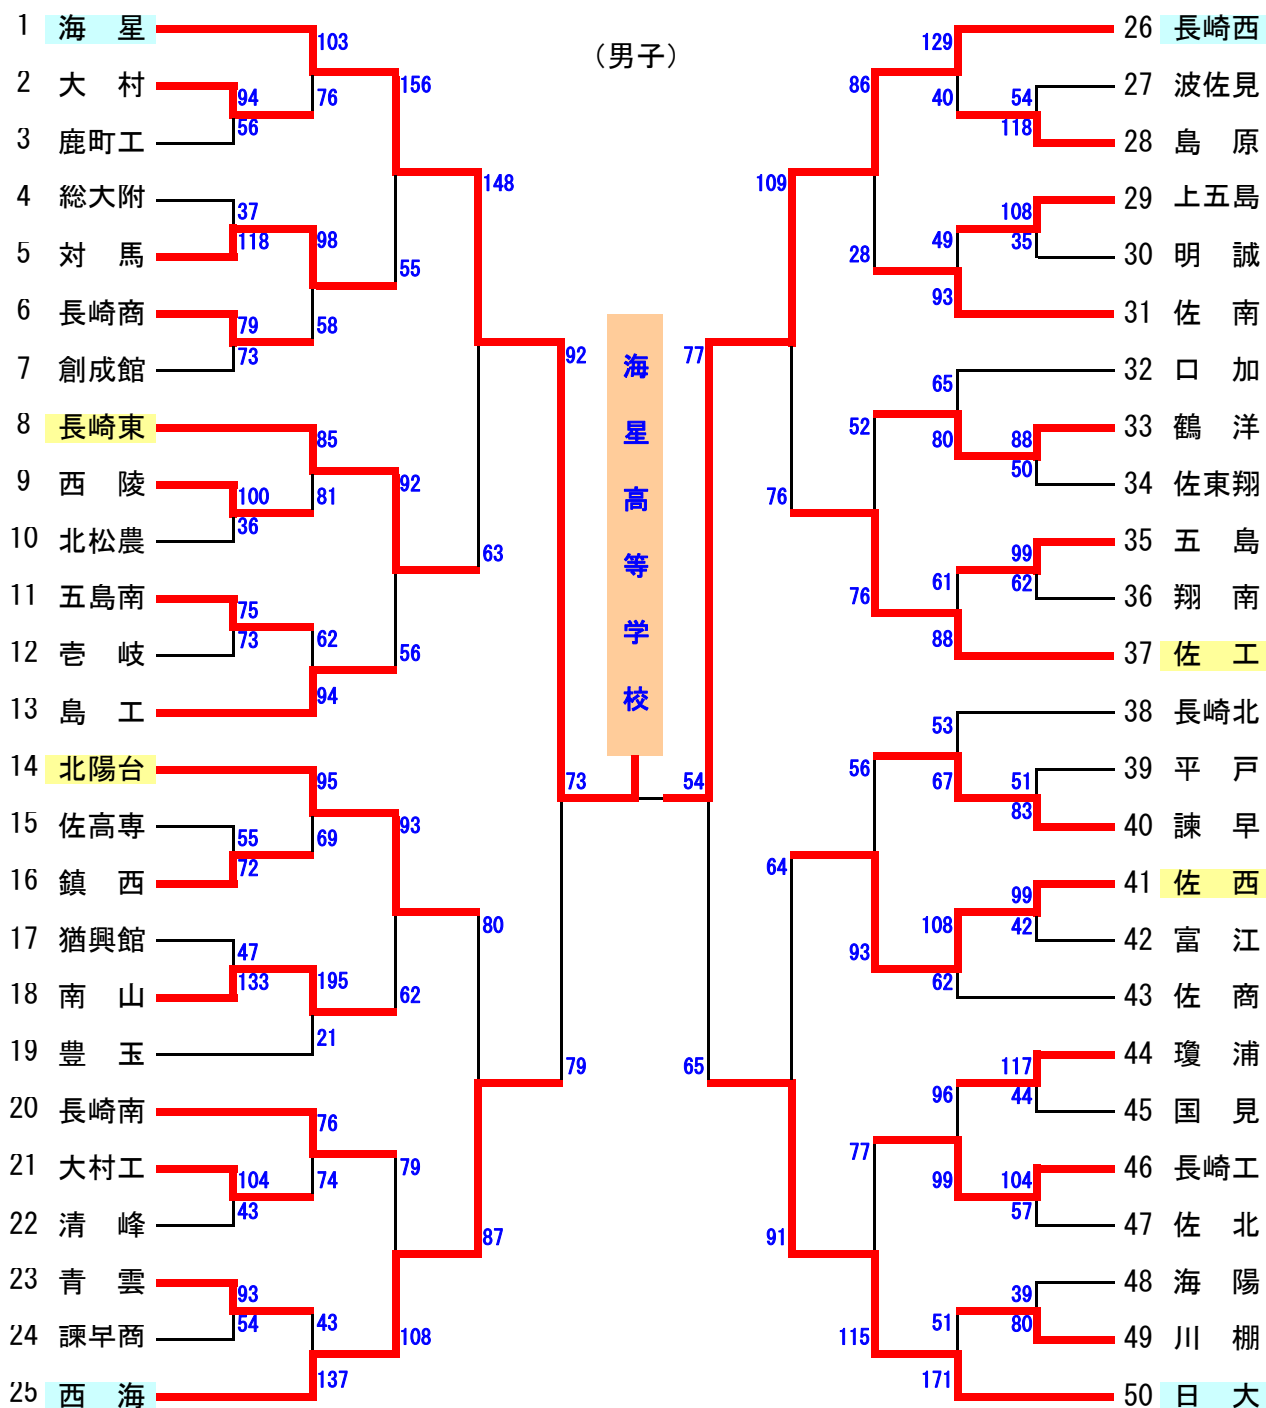

試合会場: A・B・K / 三種町琴丘総合体育館

成年女子 勝ち上がり表

試合会場: C・D・L / ニッ井町総合体育館

勝ち上がり表

試合会場: I / 三種町山本体育館、J / 三種町立山本中学校体育館

平成19年度 長崎地区高等学校新人体育大会 バスケットボール競技大会 結果報告 (大会1日目)

1) 期 日 10月19日(金)・20日(土)・21日(日)

2) 会 場 長崎東高等学校体育館ほか

3) 結 果

	男 子	女 子
優勝	海星高等学校	鶴鳴学園長崎女子高等学校
2位	長崎県立長崎西高等学校	長崎市立長崎商業高等学校
3位	長崎県立長崎北陽台高等学校	長崎県立長崎西高等学校
4位	長崎県立長崎北高等学校	純心女子高等学校

4) 勝ち上がり

【男子の部】

【女子の部】

平成19年度 長崎県高等学校新人体育大会バスケットボール競技会 結果報告

1. 期 日 平成19年11月17日(土)～19日(月)

2. 会 場 長崎市立長崎商業高等学校体育館ほか

3. 結果	男子の部	女子の部
優勝	海星高等学校	鶴鳴学園長崎女子高等学校
2位	長崎県立長崎西高等学校	長崎市立長崎商業高等学校
3位	西海学園高等学校	西海学園高等学校
	長崎日本大学高等学校	長崎県立長崎西高等学校

4. 勝ち上がり

男女とも上位8チームは、平成20年1月19日(土)・20日(日)に長崎市で開催される、「第38回十八銀行創立130周年記念全九州高等学校春季選手権大会二次予選」への出場権を得る。