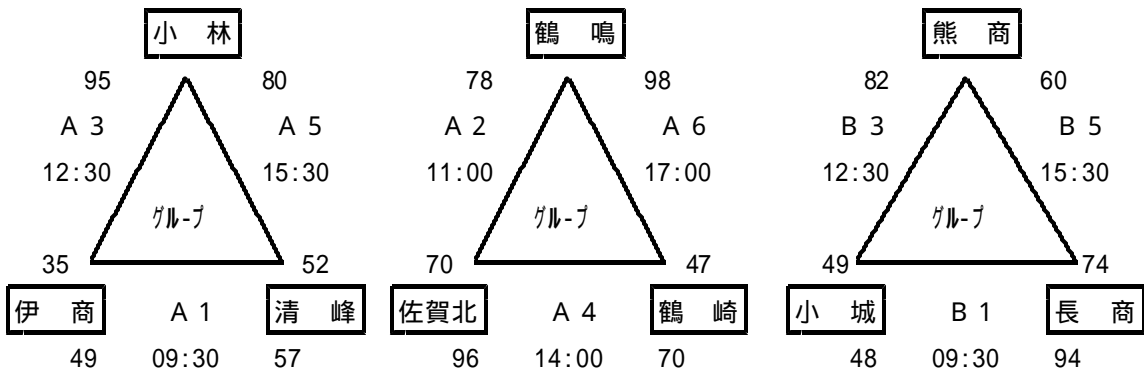

平成19年度 長崎県高等学校バスケットボール春季選手権大会組合せ表

1. 期 日 平成19年 4月21日(土)～23日(月)

2. 会 場
 A,Bコート 西海学園高校体育館
 C,Dコート 佐世保北高校体育館
 E,Fコート 佐世保南高校体育館
 G,Hコート 佐世保東翔高校体育館
 I,Jコート 清峰高校体育館
 K,Lコート 九州文化学園高校体育

3. 時 間
 4月21日
 第1試合 9:30
 第2試合 11:00
 第3試合 12:30
 第4試合 14:00
 第5試合 15:30
 第6試合 17:00
 4月22, 23日
 第1試合 9:30
 第2試合 11:00
 第3試合 12:40
 第4試合 14:10
 第5試合 15:50

5. 閉会式 西海学園高校体育館 23日(月) 16:00~

6. その他

- 1) ユニフォームは番号の若い方を淡色とし、2回戦以降は両チームで話し合っ
て決める。ベンチは、番号の若い方をオフィシャル席に向かって右側とする。
- 2) 21日(1日目)と22,23日(2,3日目)は試合時間が異なりますので注意してください。
- 3) シューズは二足準備し、上履き・下履きの区別をはっきりする。
- 4) 各コートとも、第1試合の練習は試合開始30分前からとする。
- 5) 1日目・2日目のオフィシャルは、そのコートの前試合の負けチームが行う。
- 6) ゴミは必ず持ち帰る。引率責任者は選手・応援者・保護者への指導の徹底。
- 7) 各学校の駐車場が狭い為、保護者の車の乗り入れは、極力遠慮して頂く。
- 8) 23日(月)の応援は、授業のため鳴り物による応援をしないでください。
- 9) 高等学校会場は、敷地内禁煙とする。

第2回 SAGAバレーンカップ高校女子バスケットボール大会結果 (5/13 22:00現在)

- 1 期日 平成19年05月12日(土)・13日(日)
- 2 会場 初日:市村記念体育館 2日目:佐賀北高校体育館
- 3 組合せ
 - < 1日目 予選リ-グ >

< 2日目 1位グループ > 長崎商業が2日目棄権のため2日目の組合せは変更になった

< 2日目 2位グループ 3位グループ の交流戦 >

- 佐賀北 97-78 中津北 小城 75-66 鶴崎
- 清和 50-51 清峰 中津北 74-49 伊商
- 清峰 55-95 佐賀北 鶴崎 39-71 清和
- 伊商 49-66 小城