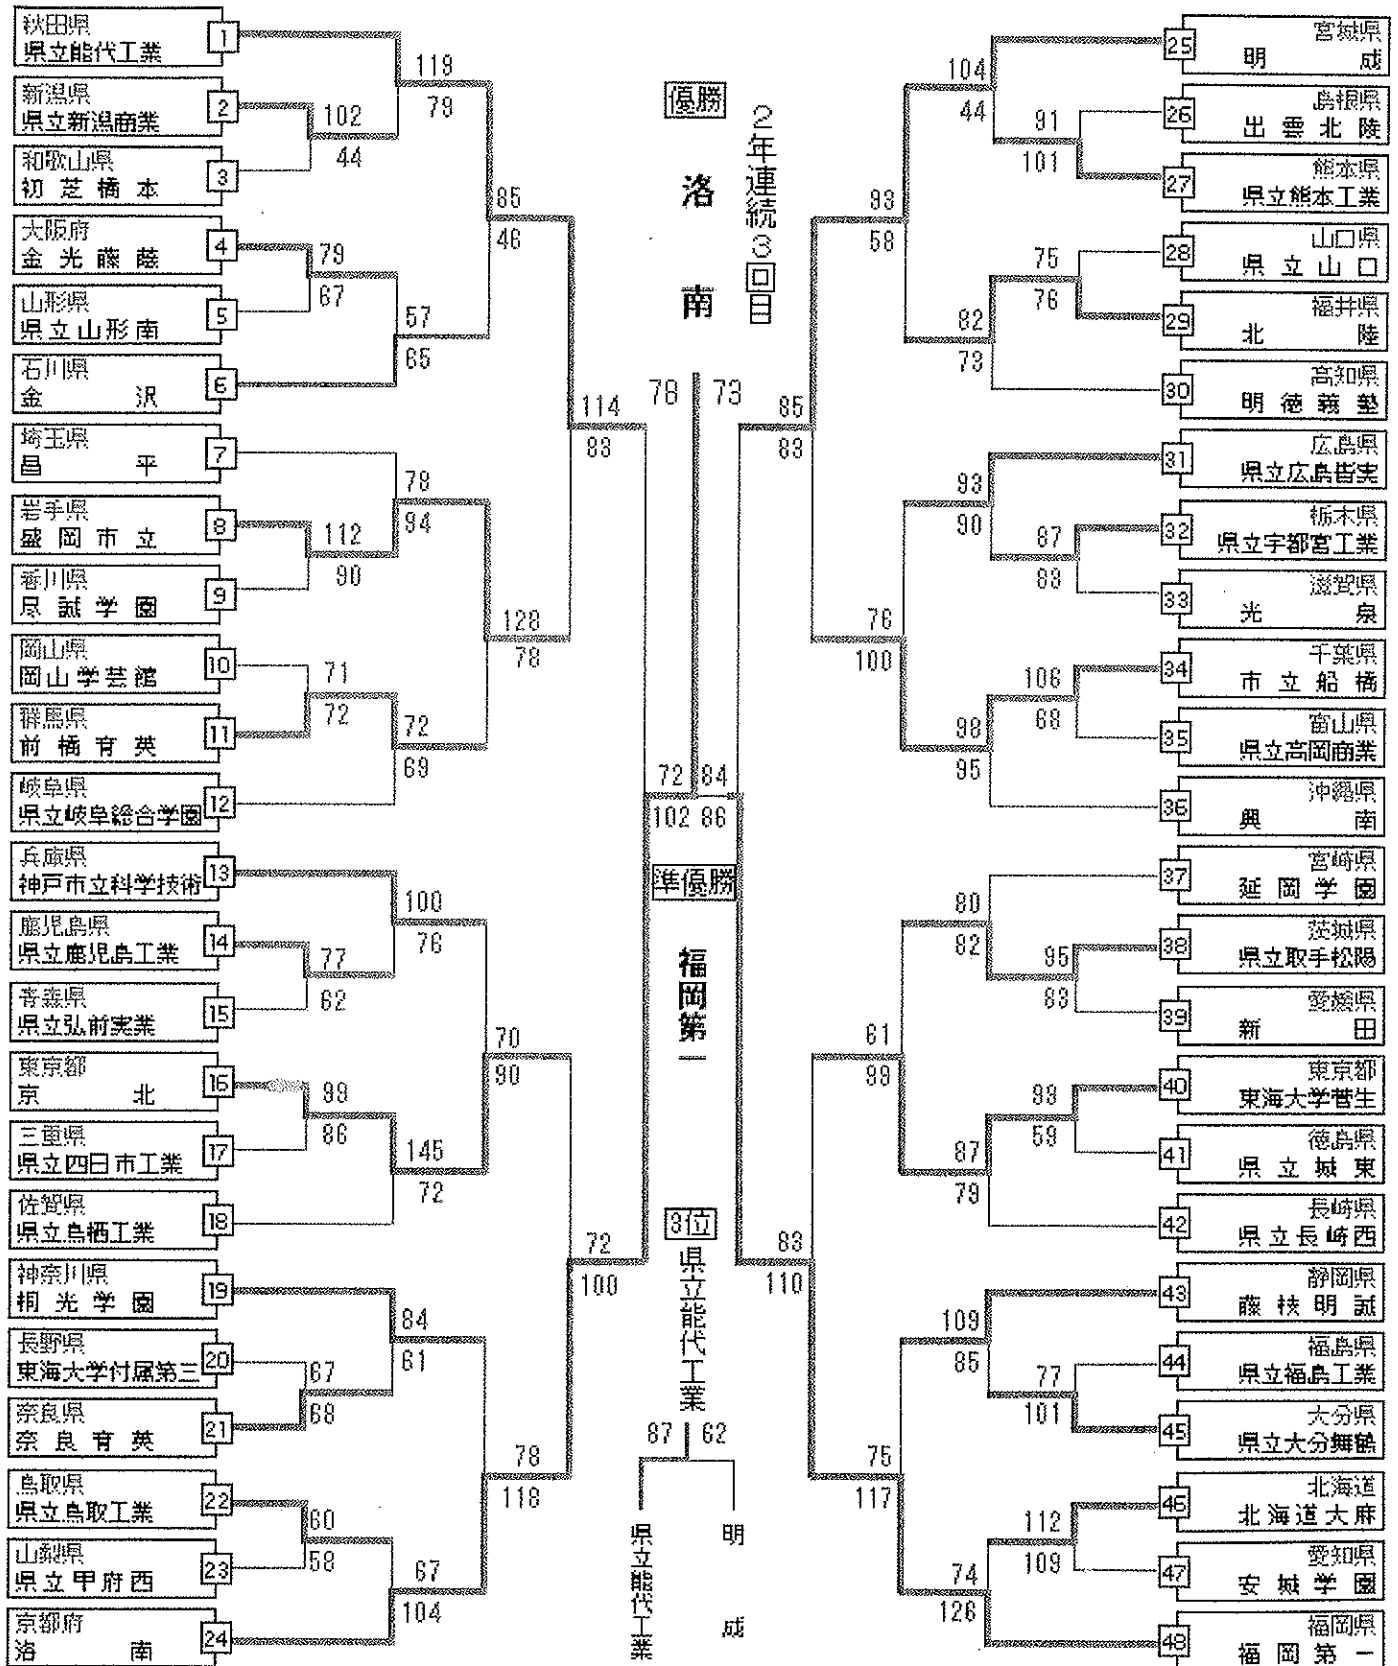

2007 ウィンターカップ 男子勝ち上がり

男子

12/23・24 (日)月 (火) 12/25 (水) 12/26 (木) 12/27 (金) 12/28 (土) 12/28 (日) 12/28 (金) 12/27 (木) 12/26 (水) 12/25 (火) 12/24・23 (月)日

試合会場: A-E / 東京体育館A-Eコート、M / 東京体育館メインコート

2007 ウインターカップ 女子勝ち上がり