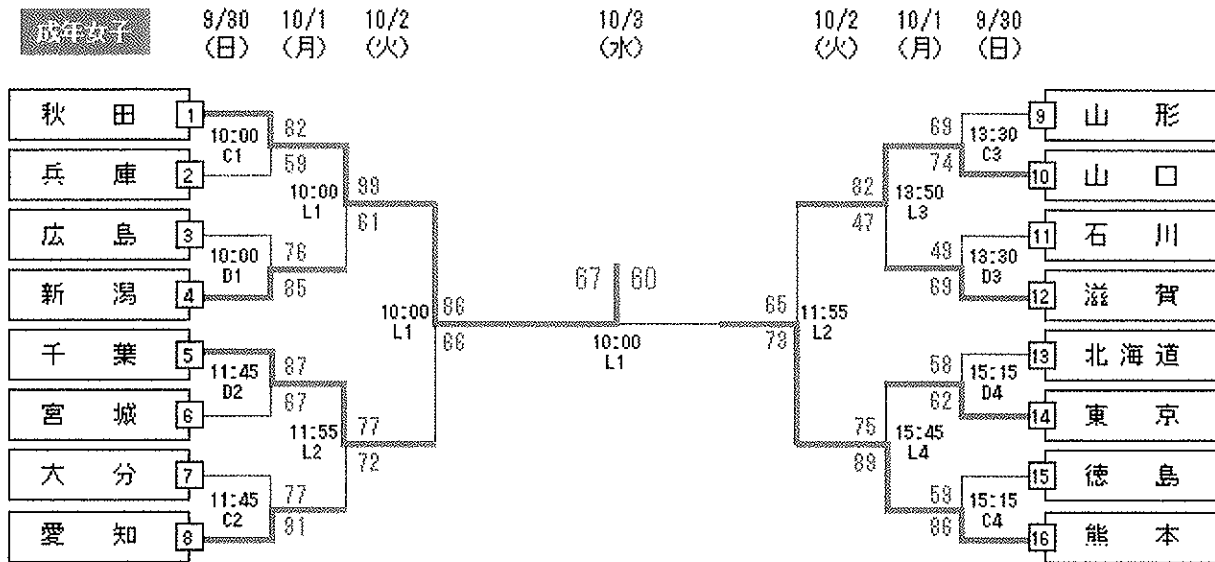

成年女子 勝ち上がり表

試合会場: C・D・L / ニッ井町総合体育館