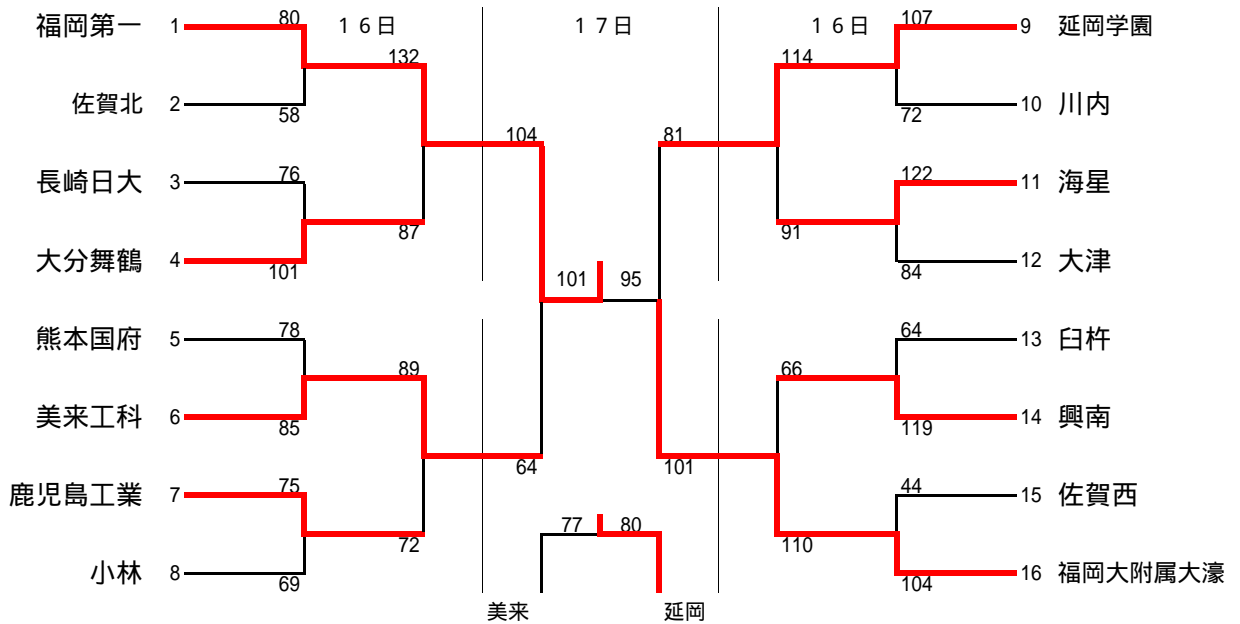

第2回 SAGAバレーンカップ高校女子バスケットボール大会結果 (5/13 22:00現在)

- 1 期日 平成19年05月12日(土)・13日(日)
- 2 会場 初日:市村記念体育館 2日目:佐賀北高校体育館
- 3 組合せ
 - < 1日目 予選リ-グ >

< 2日目 1位グループ > 長崎商業が2日目棄権のため2日目の組合せは変更になった

< 2日目 2位グループ 3位グループ の交流戦 >

- 佐賀北 97-78 中津北 小城 75-66 鶴崎
- 清和 50-51 清峰 中津北 74-49 伊商
- 清峰 55-95 佐賀北 鶴崎 39-71 清和
- 伊商 49-66 小城

平成19年度 第59回長崎県高等学校総合体育大会バスケットボール競技 結果

1. 期 日 平成19年 6月2日(土) ~ 6月5日(火)

2. 結 果

男子決勝リーグ		長崎西	日大	佐工	海星	順
	長崎西		71-76	102-62	86-96	3
	日大	76-71		83-67	91-104	2
	佐工		67-83		81-89	4
	海星	96-86	104-91	89-81		1

女子決勝リーグ		長崎西	長崎商	純心	長崎女	順
		長崎西	71-64	69-53	78-55	1
		長崎商	64-71	70-74	47-60	4
		純心	53-69	74-70	64-74	3
		長崎女	55-78	60-47	74-64	2

平成19年度全九州高等学校体育大会 第60回全九州高等学校バスケットボール競技大会組合せ

大会期日 平成19年06月15日(金)～17日(日)

試合会場 A・B・C・D 北九州市立体育館

<男子>

<女子>

男子

平成19年度全国高等学校総合体育大会

第60回全国高等学校バスケットボール選手権大会