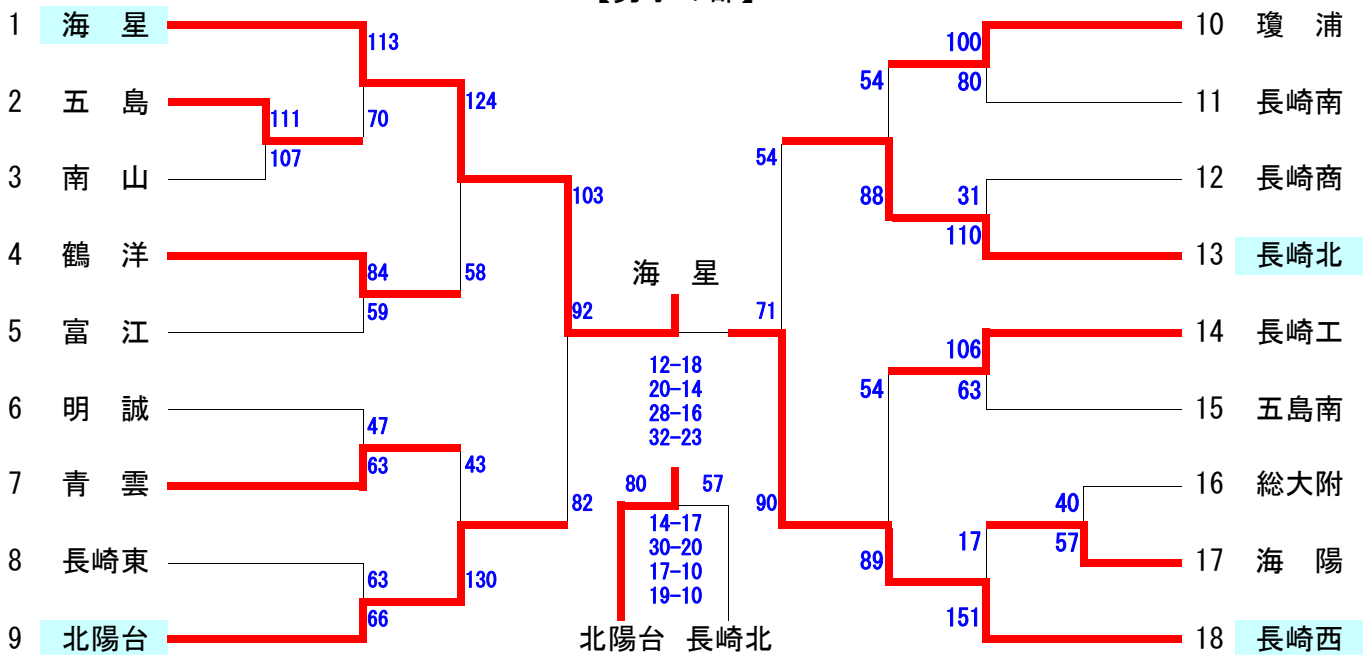

National Sports Festival 第62回国民体育大会 バスケットボール競技

少年男子 勝ち上がり表

少年男子 9/30 (日) 10/1 (月) 10/2 (火) 10/3 (水) 10/4 (木) 10/5 (金) 10/2 (火) 10/1 (月) 9/30 (日)

試合会場: E, F, Mコート 能代市総合体育館、G, Hコート 能代山本スポーツリゾートセンターアリナス

成年男子 勝ち上がり表

試合会場: A・B・K / 三種町琴丘総合体育館

成年女子 勝ち上がり表

試合会場: C・D・L / ニッ井町総合体育館

勝ち上がり表

試合会場: I / 三種町山本体育館、J / 三種町立山本中学校体育館

平成19年度 長崎地区高等学校新人体育大会 バスケットボール競技大会 結果報告 (大会1日目)

1) 期 日 10月19日(金)・20日(土)・21日(日)

2) 会 場 長崎東高等学校体育館ほか

3) 結 果

	男 子	女 子
優勝	海星高等学校	鶴鳴学園長崎女子高等学校
2位	長崎県立長崎西高等学校	長崎市立長崎商業高等学校
3位	長崎県立長崎北陽台高等学校	長崎県立長崎西高等学校
4位	長崎県立長崎北高等学校	純心女子高等学校

4) 勝ち上がり

【男子の部】

【女子の部】

平成19年度 長崎県高等学校新人体育大会バスケットボール競技会 結果報告

1. 期 日 平成19年11月17日(土)～19日(月)