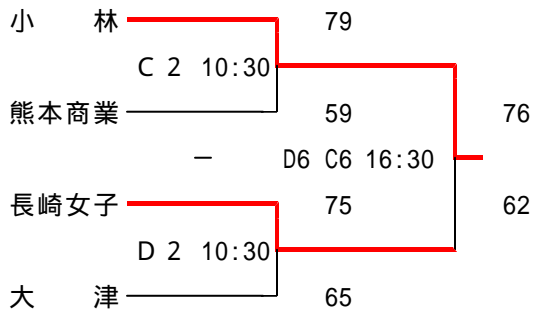

平成19年度 長崎県高等学校バスケットボール春季選手権大会組合せ表

1. 期 日 平成19年 4月21日(土)～23日(月)

2. 会 場
 A,Bコート 西海学園高校体育館
 C,Dコート 佐世保北高校体育館
 E,Fコート 佐世保南高校体育館
 G,Hコート 佐世保東翔高校体育館
 I,Jコート 清峰高校体育館
 K,Lコート 九州文化学園高校体育

3. 時 間
 4月21日
 第1試合 9:30
 第2試合 11:00
 第3試合 12:30
 第4試合 14:00
 第5試合 15:30
 第6試合 17:00
 4月22, 23日
 第1試合 9:30
 第2試合 11:00
 第3試合 12:40
 第4試合 14:10
 第5試合 15:50

5. 閉会式 西海学園高校体育館 23日(月) 16:00~

6. その他

- 1) ユニフォームは番号の若い方を淡色とし、2回戦以降は両チームで話し合っ
て決める。ベンチは、番号の若い方をオフィシャル席に向かって右側とする。
- 2) 21日(1日目)と22,23日(2,3日目)は試合時間が異なりますので注意してください。
- 3) シューズは二足準備し、上履き・下履きの区別をはっきりする。
- 4) 各コートとも、第1試合の練習は試合開始30分前からとする。
- 5) 1日目・2日目のオフィシャルは、そのコートの前試合の負けチームが行う。
- 6) ゴミは必ず持ち帰る。引率責任者は選手・応援者・保護者への指導の徹底。
- 7) 各学校の駐車場が狭い為、保護者の車の乗り入れは、極力遠慮して頂く。
- 8) 23日(月)の応援は、授業のため鳴り物による応援をしないでください。
- 9) 高等学校会場は、敷地内禁煙とする。

第2回 SAGAバレーンカップ高校女子バスケットボール大会結果 (5/13 22:00現在)

- 1 期日 平成19年05月12日(土)・13日(日)
- 2 会場 初日:市村記念体育館 2日目:佐賀北高校体育館
- 3 組合せ
 - < 1日目 予選リ-グ >

< 2日目 1位グループ > 長崎商業が2日目棄権のため2日目の組合せは変更になった

< 2日目 2位グループ 3位グループ の交流戦 >

- 佐賀北 97-78 中津北 小城 75-66 鶴崎
- 清和 50-51 清峰 中津北 74-49 伊商
- 清峰 55-95 佐賀北 鶴崎 39-71 清和
- 伊商 49-66 小城