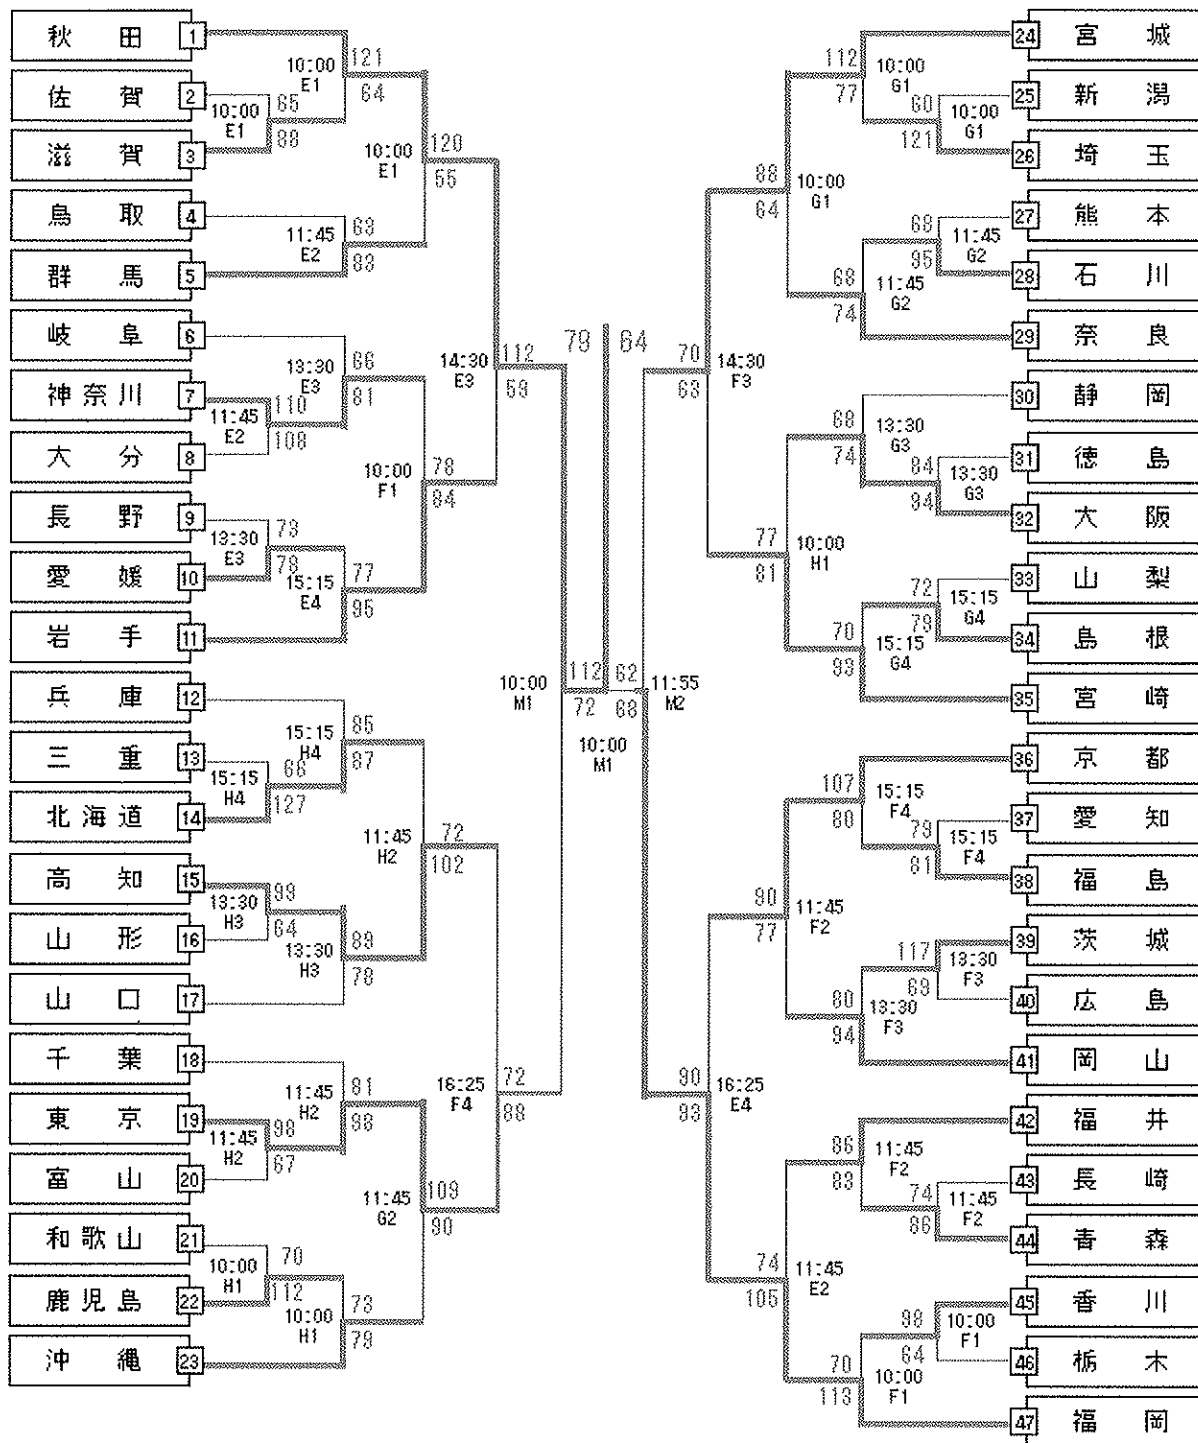

2007 九州国体 バasketボール競技 組合せ

会場		大分商業高等学校体育館		大分舞鶴高等学校体育館		中津南高等学校体育館	
コート		A	B	C	D	E	F
8月18日(土)	種別	成年男子		成年女子		少年女子	
	1	福岡 - 大分 81 - 56 10:00~	佐賀 - 鹿児島 44 - 83 10:00~	熊本 - 鹿児島 97 - 65 10:00~	宮崎 - 長崎 63 - 75 10:00~	福岡 - 宮崎 69 - 44 10:00~	鹿児島 - 佐賀 71 - 45 10:00~
	2	長崎 - 熊本 97 - 70 11:40~	沖縄 - 宮崎 62 - 71 11:40~	沖縄 - 福岡 74 - 80 11:40~	佐賀 - 大分 31 - 89 11:40~	大分 - 沖縄 65 - 85 11:40~	長崎 - 熊本 54 - 90 11:40~
	3	福岡 - 佐賀 73 - 48 13:20~	大分 - 鹿児島 93 - 91 13:20~	熊本 - 宮崎 90 - 60 13:20~	鹿児島 - 長崎 62 - 97 13:20~	福岡 - 鹿児島 98 - 55 13:20~	宮崎 - 佐賀 76 - 62 13:20~
8月19日(日)	種別	成年男子		成年女子		少年女子	
	5	福岡 - 鹿児島 74 - 73 10:00~	大分 - 佐賀 94 - 54 10:00~	熊本 - 長崎 79 - 76 10:00~	鹿児島 - 宮崎 82 - 76 10:00~	福岡 - 佐賀 97 - 58 10:00~	宮崎 - 鹿児島 67 - 66 10:00~
	6	長崎 - 宮崎 81 - 46 11:40~	熊本 - 沖縄 76 - 112 11:40~	沖縄 - 大分 71 - 77 11:40~	福岡 - 佐賀 85 - 51 11:40~	大分 - 熊本 80 - 75 11:40~	沖縄 - 長崎 79 - 72 11:40~
	決勝	福岡 - 沖縄 58 - 66 14:20~		熊本 - 大分 77 - 47 14:20~		福岡 - 熊本 75 - 55 14:20~	

<初日>

成年男子：Aパート福岡2勝・鹿児島1勝1敗・大分1勝1敗・佐賀2敗
Bパート長崎・熊本・沖縄・宮崎すべて1勝1敗
成年女子：Cパート熊本2勝・長崎2勝・宮崎1勝1敗・鹿児島2敗
Dパート沖縄1勝1敗・福岡1勝1敗・大分1勝1敗・佐賀2敗
少年女子：Eパート福岡2勝・宮崎1勝1敗・鹿児島1勝1敗・佐賀2敗
Fパート熊本2勝・大分1勝1敗・沖縄1勝1敗・長崎2敗

<2日目>

成年男子：残念！長崎は宮崎に勝ちましたが本国体出場権を逃しました。お疲れ様でした。
成年女子：Cパートは接戦の末長崎は本国体出場を逃す。残念！しかし、よくここまでやった！
少年女子：長崎は沖縄に善戦！前日の不出来が悔やまれます。捲土重来を期し、来年こそ！
選抜チームに力を出させるのは大変な作業です。見ていて胸が痛くなります。筆責：山崎 19日16:56

National Sports Festival 第62回国民体育大会 バスケットボール競技

少年男子 勝ち上がり表

少年男子 9/30 (日) 10/1 (月) 10/2 (火) 10/3 (水) 10/4 (木) 10/5 (金) 10/2 (火) 10/1 (月) 9/30 (日)

試合会場: E, F, Mコート 能代市総合体育館、G, Hコート 能代山本スポーツリゾートセンターアリナス