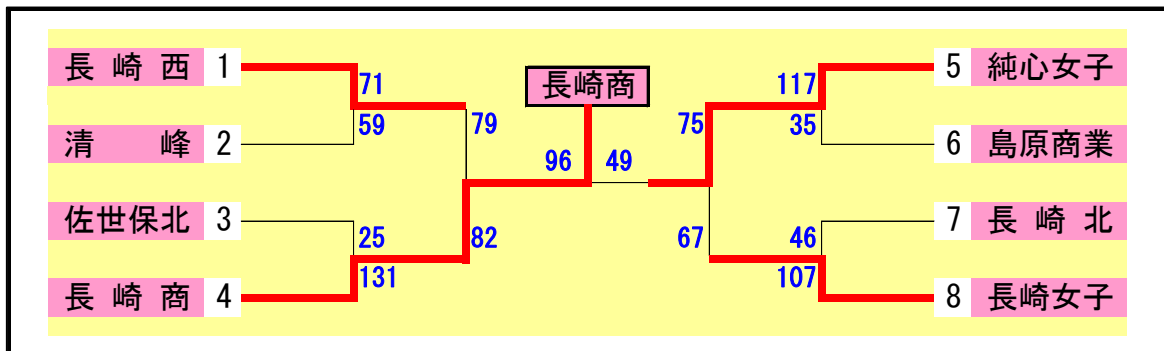

平成19年度 第38回 全国高等学校選抜優勝大会 長崎県予選会 女子 結果

日時：平成18年9月22日(土)・23日(日)

会場：三菱重工総合体育館

結果：優勝 長崎市立長崎商業高等学校
2位 純心女子高等学校
3位 長崎県立長崎西校等学校
鶴鳴学園長崎女子高等学校

*左が勝ちチーム

#	月 日	場所	開始時間	CLASS	試合の結果				
1	9.22	A 1	10:00	女子 1回戦	長崎西 (長崎市)	71	$\begin{bmatrix} 27 & - & 10 \\ 10 & - & 22 \\ 17 & - & 17 \\ 17 & - & 10 \\ & - & \end{bmatrix}$	59	清峰 (佐々町)
2	9.22	B 1	10:00	女子 1回戦	長崎商業 (長崎市)	131	$\begin{bmatrix} 35 & - & 4 \\ 29 & - & 8 \\ 32 & - & 2 \\ 35 & - & 11 \\ & - & \end{bmatrix}$	25	佐世保北 (佐世保市)
3	9.22	A 2	11:40	女子 1回戦	純心女子 (長崎市)	117	$\begin{bmatrix} 35 & - & 7 \\ 16 & - & 8 \\ 31 & - & 5 \\ 35 & - & 10 \\ & - & \end{bmatrix}$	30	島原商業 (島原市)
4	9.22	B 2	11:40	女子 1回戦	長崎女子 (長崎市)	107	$\begin{bmatrix} 35 & - & 8 \\ 26 & - & 11 \\ 20 & - & 8 \\ 26 & - & 19 \\ & - & \end{bmatrix}$	46	長崎北 (長崎市)
5	9.23	A 1	10:00	女子 準決勝	長崎商業 (長崎市)	82	$\begin{bmatrix} 20 & - & 12 \\ 24 & - & 22 \\ 23 & - & 22 \\ 15 & - & 23 \\ & - & \end{bmatrix}$	79	長崎西 (長崎市)
6	9.23	B 1	10:00	女子 準決勝	純心女子 (長崎市)	75	$\begin{bmatrix} 17 & - & 21 \\ 21 & - & 14 \\ 17 & - & 10 \\ 20 & - & 22 \\ & - & \end{bmatrix}$	67	長崎女子 (長崎市)
7	9.23	A 3	13:20	女子 決勝	長崎商業 (長崎市)	96	$\begin{bmatrix} 23 & - & 14 \\ 18 & - & 8 \\ 30 & - & 13 \\ 25 & - & 14 \\ & - & \end{bmatrix}$	49	純心女子 (長崎市)