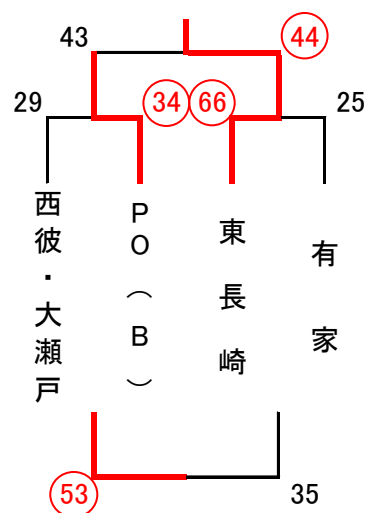

<女子3位交流戦>

(第1試合) 9:30 ~ 10:40	(第2試合) 10:40 ~ 11:50
(第3試合) 11:50 ~ 13:00	(第4試合) 13:00 ~ 14:10
(第5試合) 14:10 ~ 15:20	(第6試合) 15:20 ~ 16:30
(第7試合) 16:30 ~ 17:40	

【試合時間】7分-(1)-7分-(7)-7分-(1)-7分