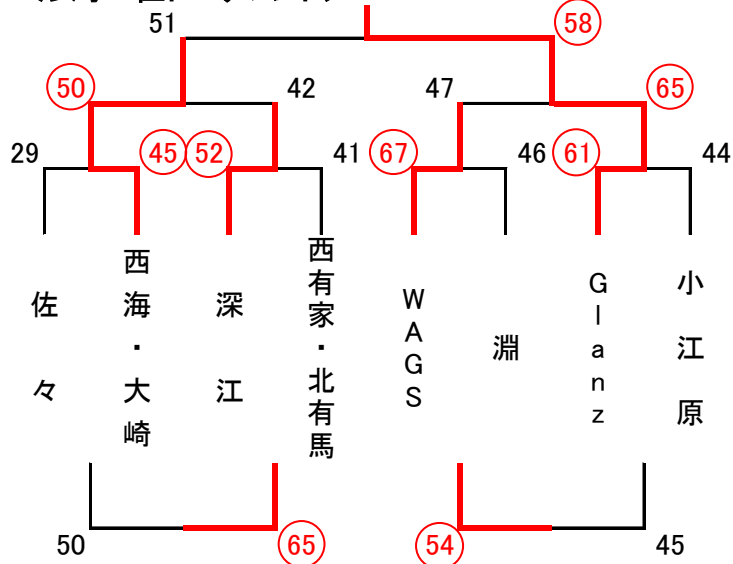

# 第30回西海市協会主催中学生バスケットボール強化練習会 結果

【女子決勝トーナメント、交流戦(2日目)】3月3日(日)

(会 場) C, Dコート…大瀬戸総合運動公園体育館

E, Fコート…西海中学校体育館

## <女子1位トーナメント>

## <女子3位交流戦>

## <女子2位トーナメント>