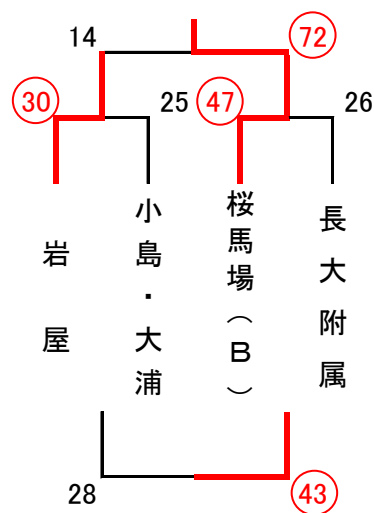

# 第30回西海市協会主催中学生バスケットボール強化練習会 結果

【女子決勝トーナメント、交流戦(2日目)】3月3日(日)

(会 場) C, Dコート…大瀬戸総合運動公園体育館

E, Fコート…西海中学校体育館

## <女子1位トーナメント>

## <女子3位交流戦>

## <女子2位トーナメント>