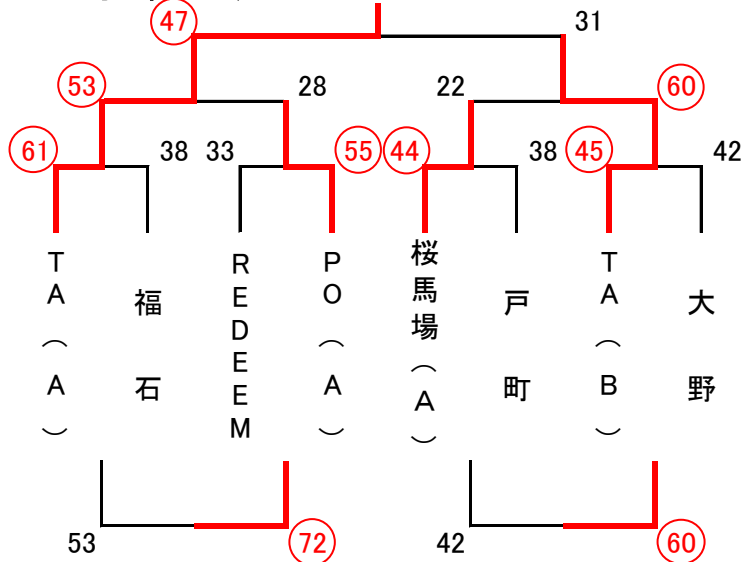

# 第30回西海市協会主催中学生バスケットボール強化練習会 結果

【女子予選リーグ(1日目)】3月2日(土)

(会 場) C, Dコート…大瀬戸総合運動公園体育館  
E, Fコート…西海中学校体育館

TA(A)⇒Togitsu ABLAZE ARROWS  
TA(B)⇒Togitsu ABLAZE BLITZ  
PO⇒PRIDE ONE

(第1試合) 9:30 ~ 10:45 (第2試合) 10:45 ~ 12:00  
 (第3試合) 12:00 ~ 13:15 (第4試合) 13:15 ~ 14:30  
 (第5試合) 14:30 ~ 15:45 (第6試合) 15:45 ~ 17:00  
**【試合時間】8分-(2)-8分-(7)-8分-(2)-8分**

# 第30回西海市協会主催中学生バスケットボール強化練習会 結果

【女子決勝トーナメント、交流戦(2日目)】3月3日(日)

(会 場) C, Dコート…大瀬戸総合運動公園体育館

E, Fコート…西海中学校体育館

## <女子1位トーナメント>

## <女子2位トーナメント>