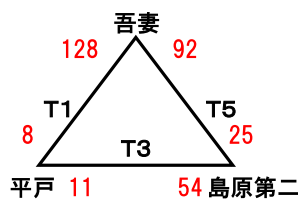

【男子決勝トーナメント】

1位パート

2位パート

3位パート交流戦

4位・5位パート交流戦

【女子決勝トーナメント】

1位パート

2位パート

3・4位パート交流戦

※ENはEASTERN NAGASAKI, NEX[A]はNEXUS[A], NEX[B]はNEXUS[B], DemはDemolish
 ※RDMはREDEEM, TAはTOGITSU ABLAZE, CFはCELEST FALCONS, PO[A]はPRIDE ONE [A], PO[B]はPRIDE ONE [B]