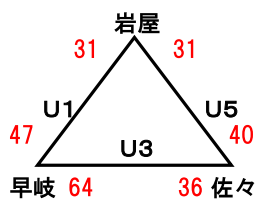

【男子決勝トーナメント】

1位パート

2位パート

3位パート交流戦

4位・5位パート交流戦

【女子決勝トーナメント】

1位パート

2位パート

3・4位パート交流戦

※ENはEASTERN NAGASAKI, NEX[A]はNEXUS[A], NEX[B]はNEXUS[B], DemはDemolish
 ※RDMはREDEEM, TAはTOGITSU ABLAZE, CFはCELEST FALCONS, PO[A]はPRIDE ONE [A], PO[B]はPRIDE ONE [B]