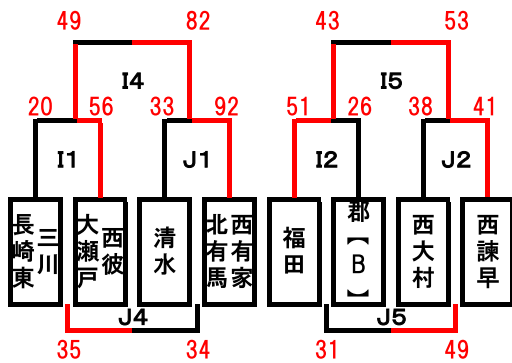

【男子決勝トーナメント】

1位パート

2位パート

3位パート交流戦

4位・5位パート交流戦

【女子決勝トーナメント】

1位パート

2位パート

3・4位パート交流戦

※ENはEASTERN NAGASAKI, NEX[A]はNEXUS[A], NEX[B]はNEXUS[B], DemはDemolish
 ※RDMはREDEEM, TAはTOGITSU ABLAZE, CFはCELEST FALCONS, PO[A]はPRIDE ONE [A], PO[B]はPRIDE ONE [B]