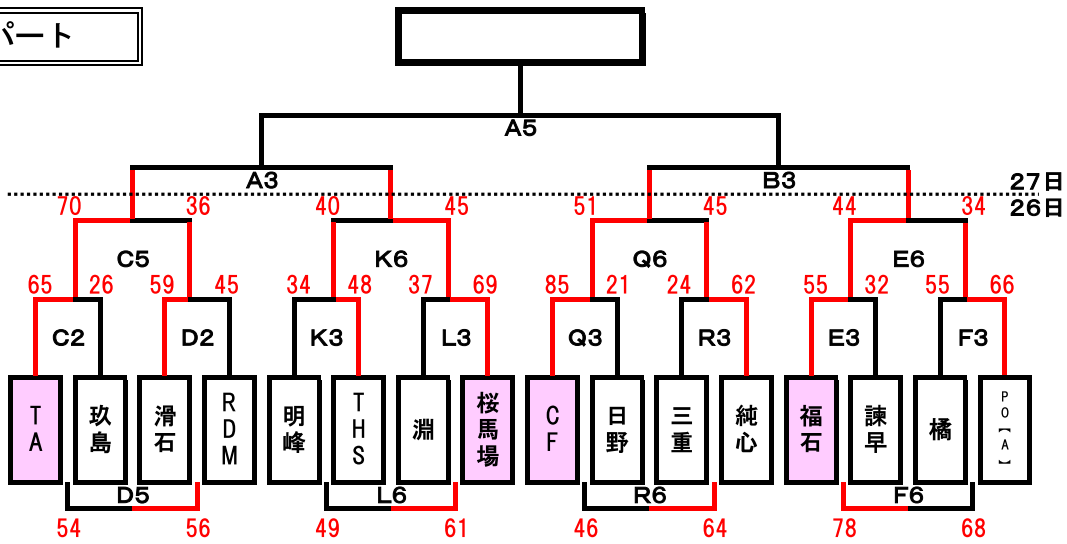

【男子決勝トーナメント】

1位パート

2位パート

3位パート交流戦

4位・5位パート交流戦

【女子決勝トーナメント】

1位パート

2位パート

3・4位パート交流戦

※ENはEASTERN NAGASAKI, NEX[A]はNEXUS[A], NEX[B]はNEXUS[B], DemはDemolish
 ※RDMはREDEEM, TAはTOGITSU ABLAZE, CFはCELEST FALCONS, PO[A]はPRIDE ONE [A], PO[B]はPRIDE ONE [B]