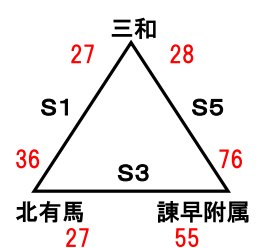

【男子決勝トーナメント】

1位パート

2位パート

3位パート交流戦

4位・5位パート交流戦

【女子決勝トーナメント】

1位パート

2位パート

3・4位パート交流戦

※ENはEASTERN NAGASAKI, NEX[A]はNEXUS[A], NEX[B]はNEXUS[B], DemはDemolish
 ※RDMはREDEEM, TAはTOGITSU ABLAZE, CFはCELEST FALCONS, PO[A]はPRIDE ONE [A], PO[B]はPRIDE ONE [B]