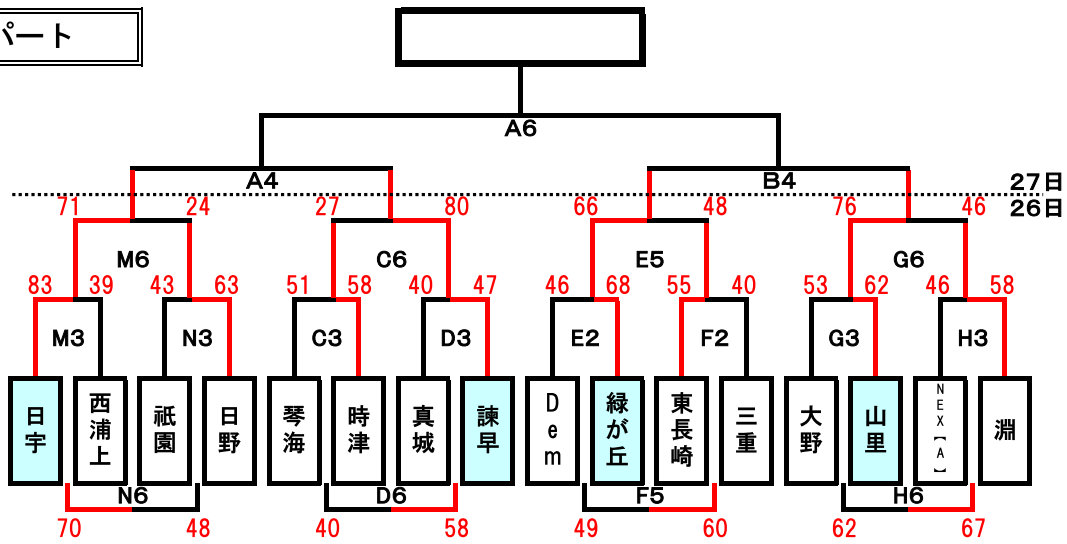

【男子決勝トーナメント】

1位パート

2位パート

3位パート交流戦

4位・5位パート交流戦

【女子決勝トーナメント】

1位パート

2位パート

3・4位パート交流戦

※ENはEASTERN NAGASAKI, NEX[A]はNEXUS[A], NEX[B]はNEXUS[B], DemはDemolish
 ※RDMはREDEEM, TAはTOGITSU ABLAZE, CFはCELEST FALCONS, PO[A]はPRIDE ONE [A], PO[B]はPRIDE ONE [B]