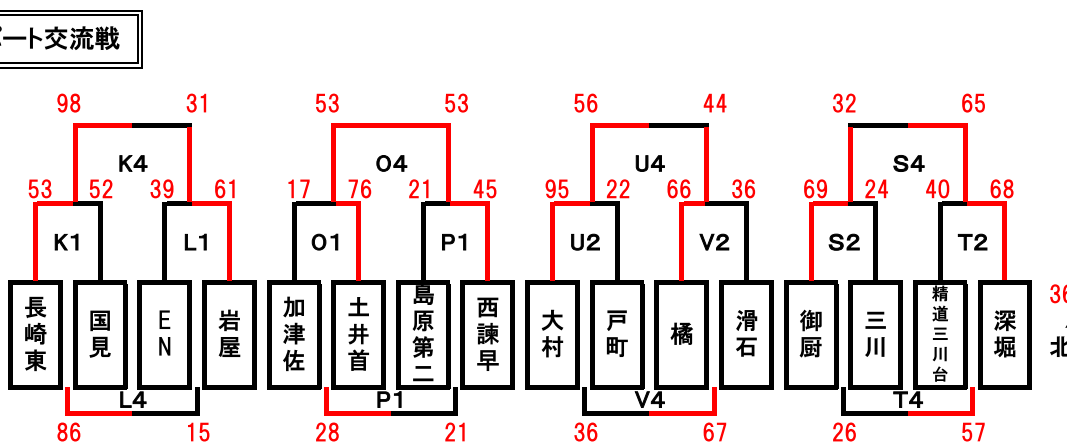

【男子決勝トーナメント】

1位パート

2位パート

3位パート交流戦

4位・5位パート交流戦

【女子決勝トーナメント】

1位パート

2位パート

3・4位パート交流戦

※ENはEASTERN NAGASAKI, NEX[A]はNEXUS[A], NEX[B]はNEXUS[B], DemはDemolish
 ※RDMはREDEEM, TAはTOGITSU ABLAZE, CFはCELEST FALCONS, PO[A]はPRIDE ONE [A], PO[B]はPRIDE ONE [B]