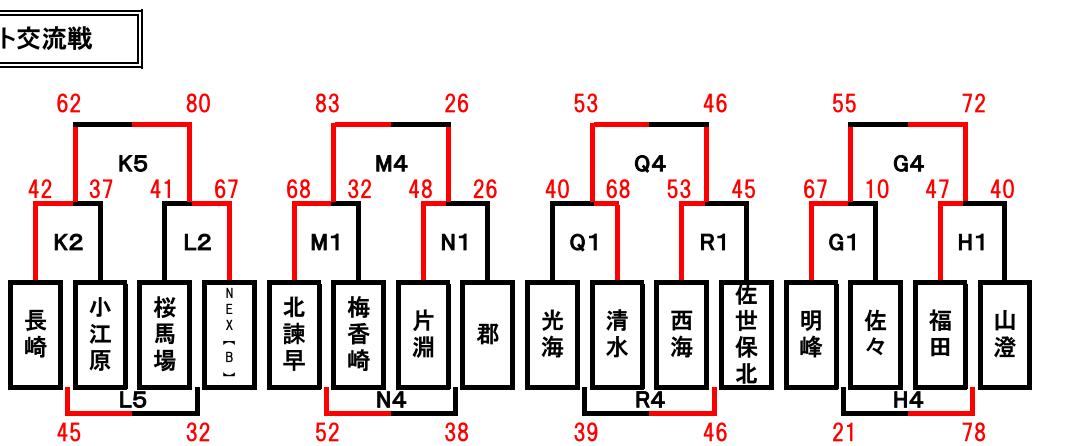

【男子決勝トーナメント】

1位パート

2位パート

3位パート交流戦

4位・5位パート交流戦

【女子決勝トーナメント】

1位パート

2位パート

3・4位パート交流戦

※ENはEASTERN NAGASAKI, NEX[A]はNEXUS[A], NEX[B]はNEXUS[B], DemはDemolish
 ※RDMはREDEEM, TAはTOGITSU ABLAZE, CFはCELEST FALCONS, PO[A]はPRIDE ONE [A], PO[B]はPRIDE ONE [B]