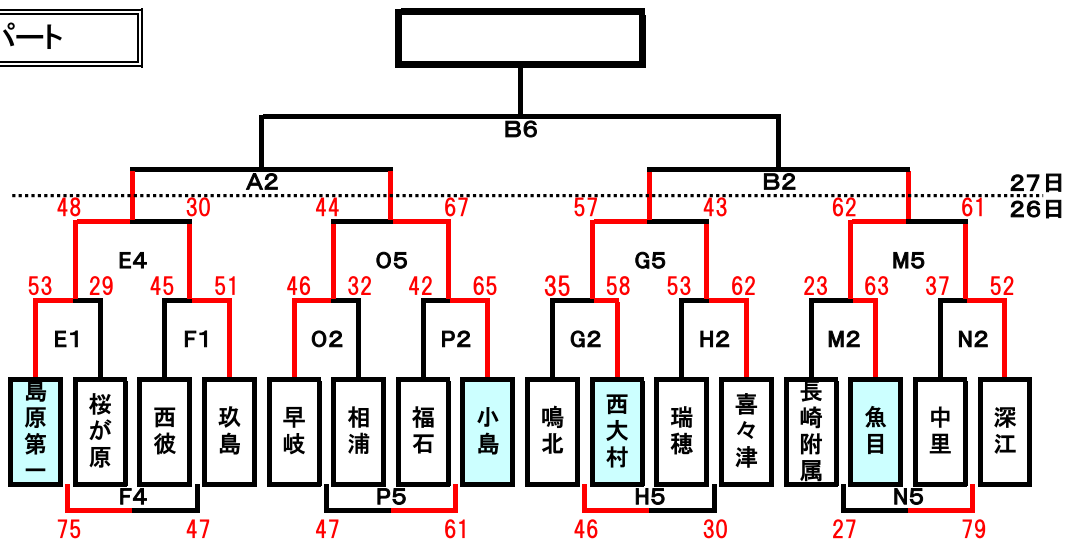

【男子決勝トーナメント】

1位パート

2位パート

3位パート交流戦

4位・5位パート交流戦

【女子決勝トーナメント】

1位パート

2位パート

3・4位パート交流戦

※ENはEASTERN NAGASAKI, NEX[A]はNEXUS[A], NEX[B]はNEXUS[B], DemはDemolish
 ※RDMはREDEEM, TAはTOGITSU ABLAZE, CFはCELEST FALCONS, PO[A]はPRIDE ONE [A], PO[B]はPRIDE ONE [B]