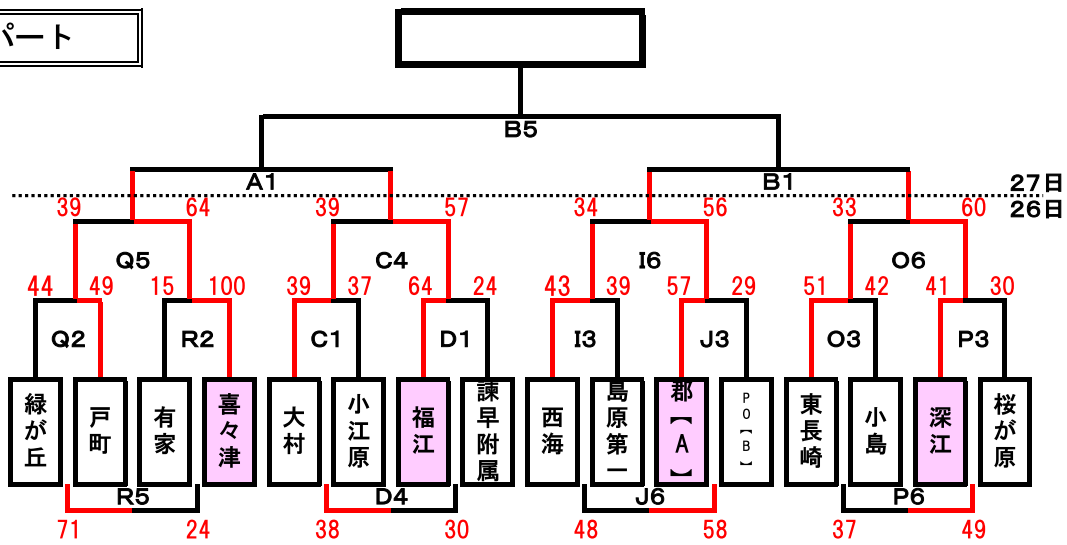

【男子決勝トーナメント】

1位パート

2位パート

3位パート交流戦

4位・5位パート交流戦

【女子決勝トーナメント】

1位パート

2位パート

3・4位パート交流戦

※ENはEASTERN NAGASAKI, NEX[A]はNEXUS[A], NEX[B]はNEXUS[B], DemはDemolish
 ※RDMはREDEEM, TAはTOGITSU ABLAZE, CFはCELEST FALCONS, PO[A]はPRIDE ONE [A], PO[B]はPRIDE ONE [B]