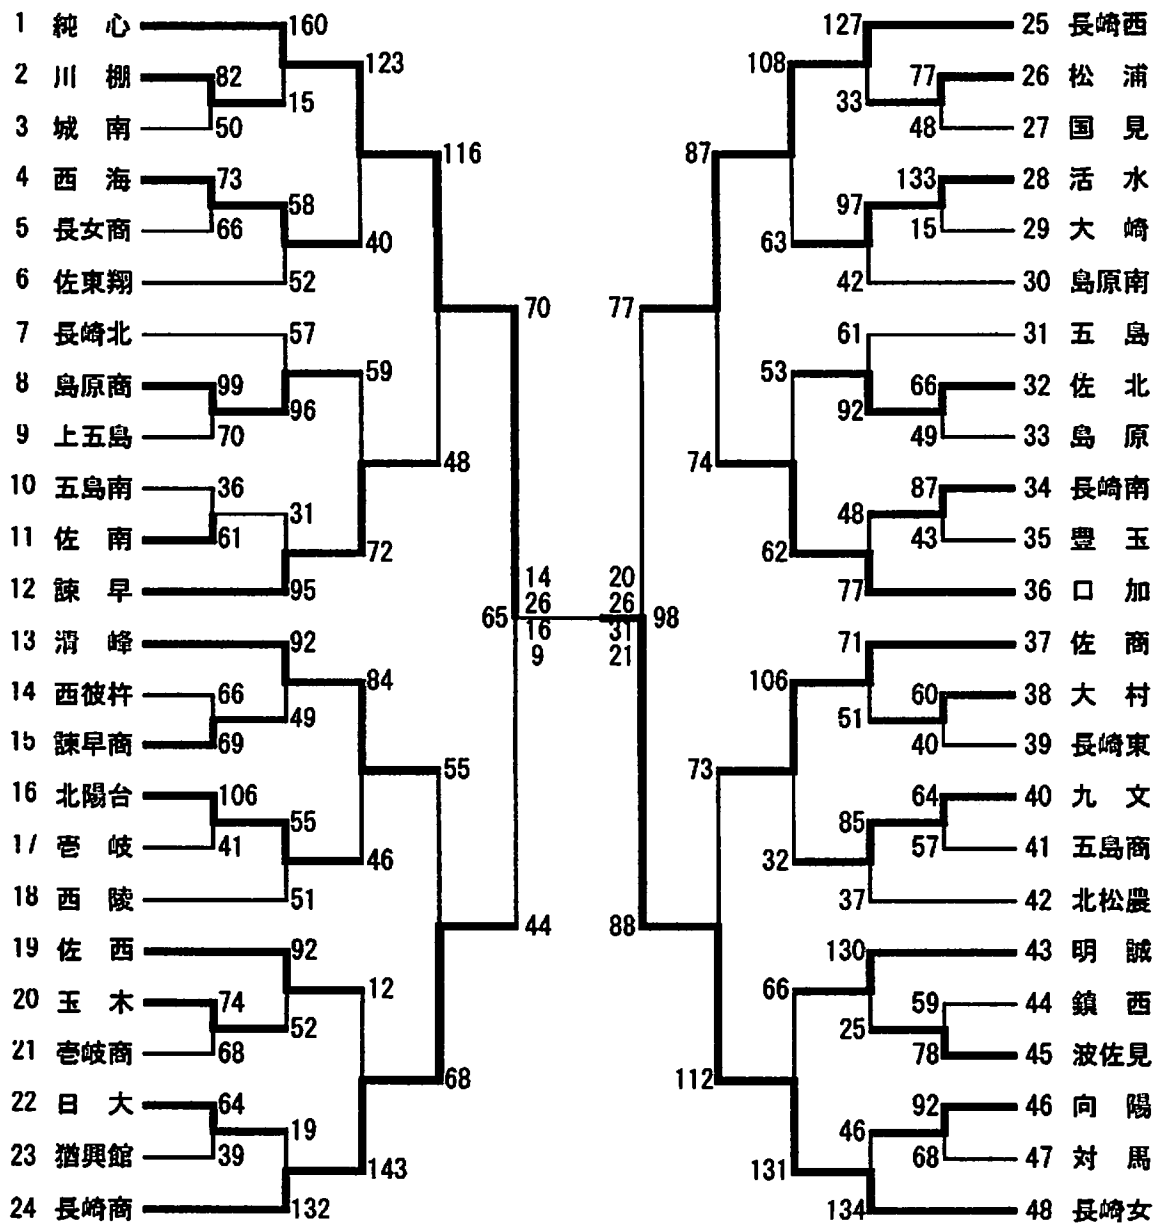

平成15年度 長崎県高等学校新人体育大会バスケットボール競技結果

1. 期 日 平成15年 11月15日(土)~17日(月)

2. 会 場 西海学園高等学校体育館他

優勝  
 2位  
 3位  
 3位

長崎女子  
 純心女子  
 長崎西  
 長崎商業

平成15年度 県下高等学校新人大会

Cranes Box Score

女子 決勝