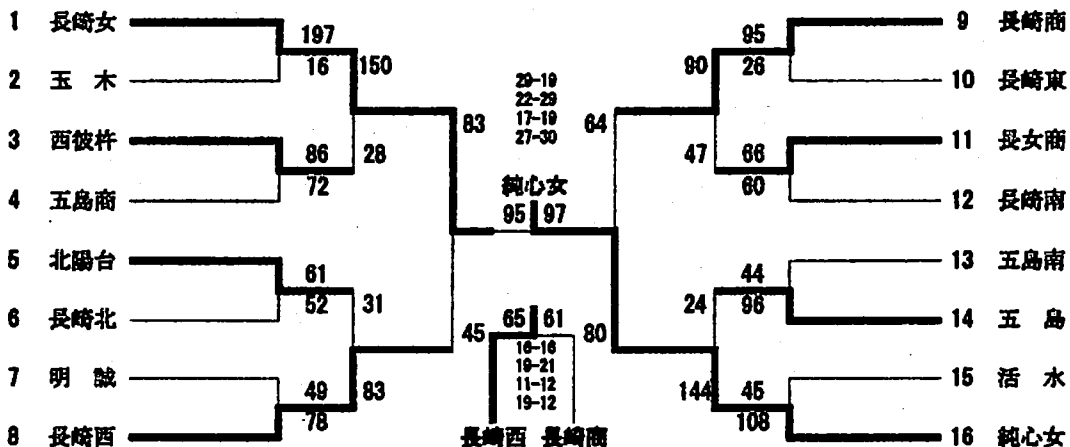

【女子の部】

優勝	純心女子高等学校
第2位	環浦学園長崎女子高等学校
第3位	長崎県立長崎西高等学校
第4位	長崎市立長崎商業高等学校

*この4チームは県新人戦において4シードされます。