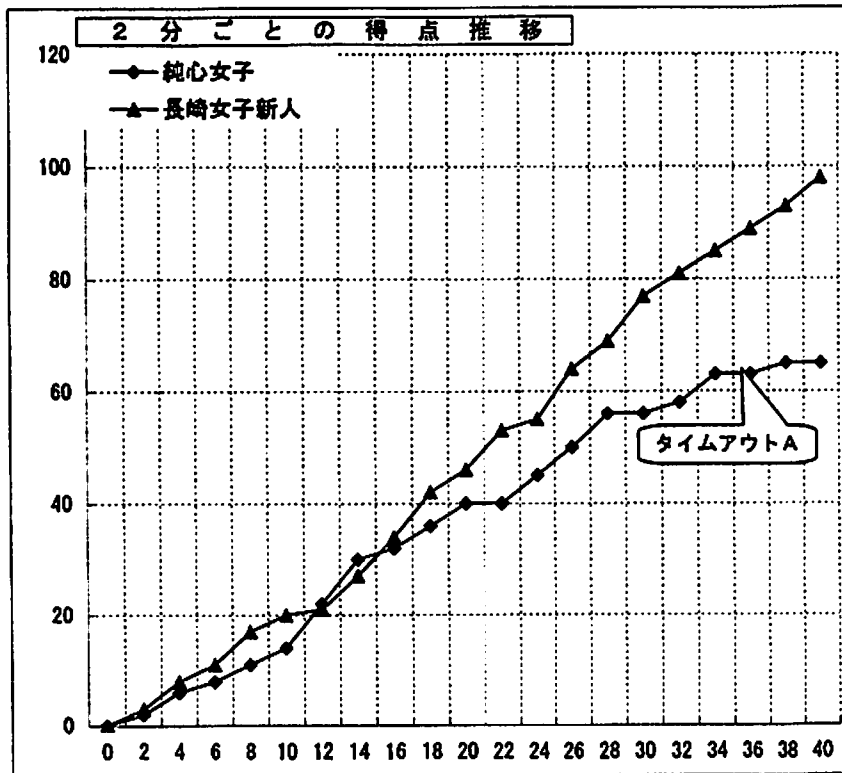

平成15年度 県下高等学校新人大会

Cranes Box Score

女子 決勝

試合日：平成15年11月17日(月)
開始時刻：12:50
会場：西海学園高校体育館
コート：Aコート
試合順：第3試合

Team A		Team B
純心女子	65	長崎女子新人
(長崎県)	$\left[\begin{array}{r} 14 - 20 \\ 26 - 26 \\ 16 - 31 \\ 9 - 21 \\ - \end{array} \right]$	(長崎県)
	98	

TeamA：純心女子(長崎県)

No.	S	選手名	PTS	3P		2P		FT		F	REBOUND			AS	ST	BS	TO	PT
				M	A	M	A	M	A		OR	DR	TOT					
4	*	出崎◎168	19	3	8	5	11	0	0	2	3	8	11	0	2	1	0	40
6	*	前田◎158	3	0	2	0	3	3	4	4	1	2	3	1	1	1	1	39
6	*	瀬崎◎166	2	0	3	1	5	0	0	4	0	2	2	1	1	0	1	23
7		中村◎165	0	0	2	0	2	0	0	1	0	0	0	0	0	0	0	6
8		町田◎168	0										0					
9		申崎◎172	5	0	1	2	5	1	2	4	1	3	4	0	0	0	0	12
10		山村◎166	0										0					
11	*	副島◎161	14	4	9	1	9	0	0	3	6	5	11	0	0	0	2	40
12		永井◎162	0										0					
13		竹原◎156	0										0					
14		井戸◎160	0										0					
15	*	中川◎178	22	0	6	9	16	4	5	4	2	9	11	1	4	2	4	40
16		山本◎160	0										0					
17		塩田◎157	0										0					
18		平山◎157	0										0					
コーチ / 森 雅子													0					
合計			66	7	31	18	51	8	11	22	13	29	42	3	8	4	8	200
RATE			22.6%		35.3%		72.7%											

TeamB：長崎女子新人(長崎県)

No.	S	選手名	PTS	3P		2P		FT		F	REBOUND			AS	ST	BS	TO	PT
				M	A	M	A	M	A		OR	DR	TOT					
4	*	岩水み◎157	20	2	6	4	11	6	6	1	2	5	7	2	4	1	1	37
5		金床◎167	0	0	1	0	1	0	0	1	1	0	1	1	0	0	0	4
6	*	岩水か◎160	14	1	1	4	6	3	4	4	1	9	10	2	3	1	0	34
7	*	高岡◎168	8	0	3	2	7	4	4	0	2	6	8	4	2	0	1	36
8	*	杉野◎168	6	2	12	0	3	0	0	0	1	7	8	2	0	0	0	39
9		森直◎164	0	0	0	0	2	0	0	0	0	0	0	0	0	0	0	11
10		小野原◎158	0	0	2	0	1	0	0	0	0	0	0	0	0	0	0	4
11			0										0					
12			0										0					
13			0										0					
14			0										0					
15	*	Diatou◎185	60	0	0	19	32	12	16	2	15	16	31	3	2	7	2	35
16			0										0					
17			0										0					
18		ミヤ-O023	0										0					
コーチ / 山崎 純男													0					
合計			98	5	24	29	63	25	30	8	22	43	65	14	11	9	4	200
RATE			20.8%		46.0%		83.3%											

【戦評】

純心はDiatouと杉野の得点を阻止すべく、Diatouにはダブルチーム、杉野には密着マーク作戦を採った。鶴鳴はこれといった的を絞ったディフェンスではなく普通のマンツーマンディフェンスでスタートした。純心のディフェンスは杉野にだけは功を奏した。杉野は密着マークを嫌って消極的になりわずかに6得点。しかし純心のDiatou潰し作戦はことごとくファウルにつながってカウントワンショットやフリースローを許してしまい、時間を経る毎に苦しくなる試合展開となった。終わってみればDiatou50得点。純心のDiatou潰し作戦は矢尽き刀折れという結果に終わったが、これは純心の作戦失敗ではなくDiatouの成長を誉めるべきだろう。 総合的に見れば、地区新人戦では双方密着のよいオフENSEを展開していたが、今回は純心の淡泊オフENSEと鶴鳴の棒立ちオフENSEが目立ち、「これでは全国大会で会場を湧かせることはできないな」という印象を与えた。双方の奮起を期待する。

主審	梅崎 信久	副審	松山 由紀	記入者	山崎 純男