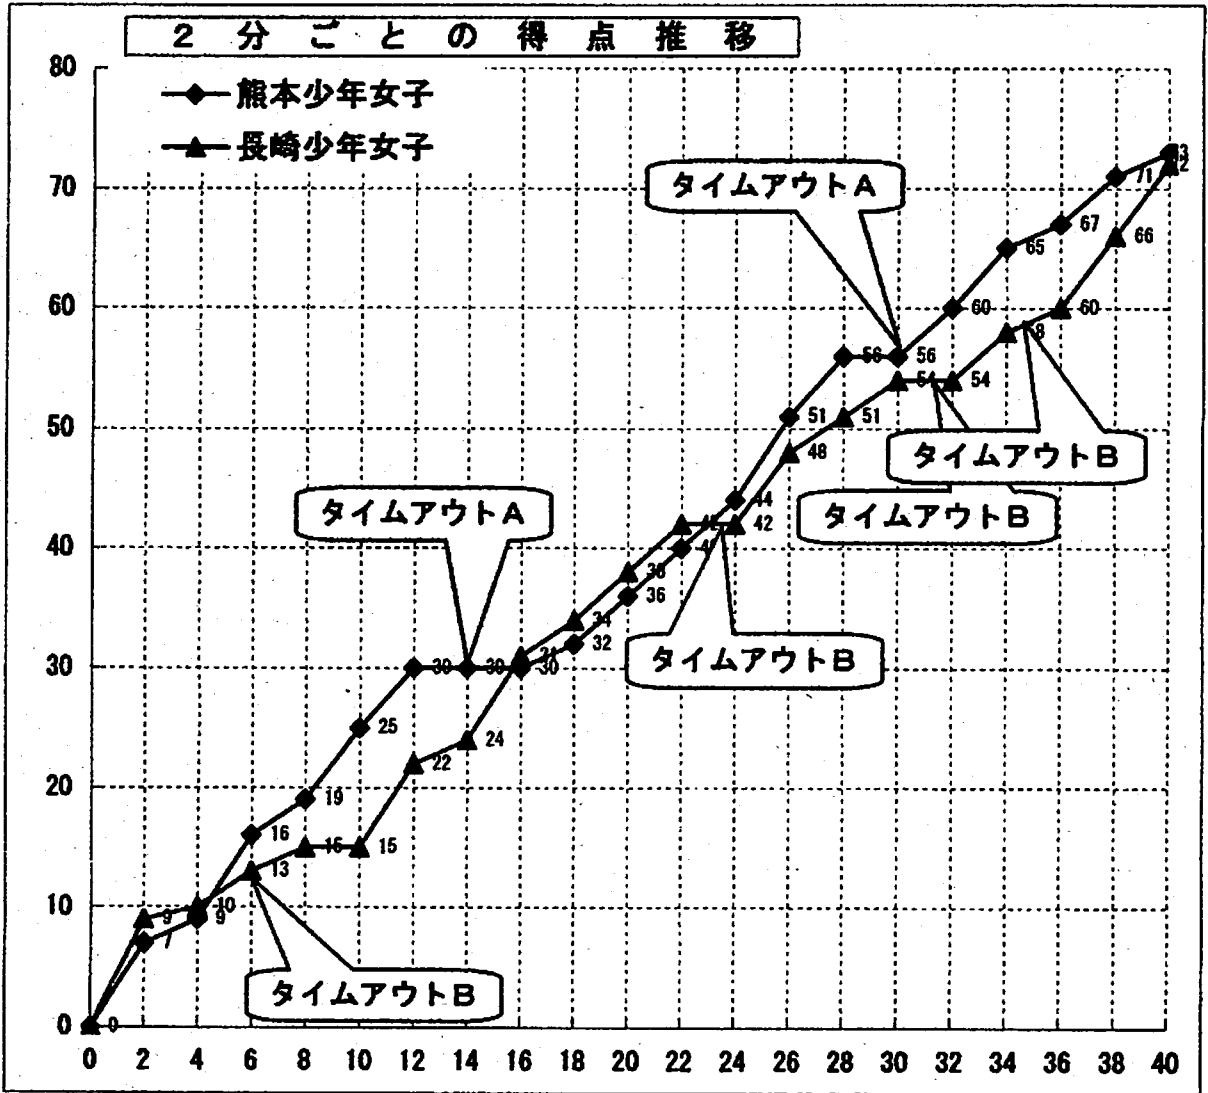

Cranes Box Score

【戦評】

DiatouとRamaがどう機能するか。それが最大の焦点だった。しかし、Diatouのファウルトラブルにより、Diatou対Ramaの対決ではなく、Diatouがベンチに下がっている間に熊本は如何に差をつけるか、Diatouが居ない間に長崎は如何に凌ぐか、その作戦が勝負の見所となった。結局残り時間2.8秒の時、Ramaがハイポストから打ったシュートが入って再逆転。熊本が73-72で勝った。この二人が持てる素質を本当発揮できるのは、日本の春夏秋冬をひととおり経験した後の来年以降になるのだろう。

主審 田中 光夫

副審 加藤 昌樹

記入者 山崎 純男