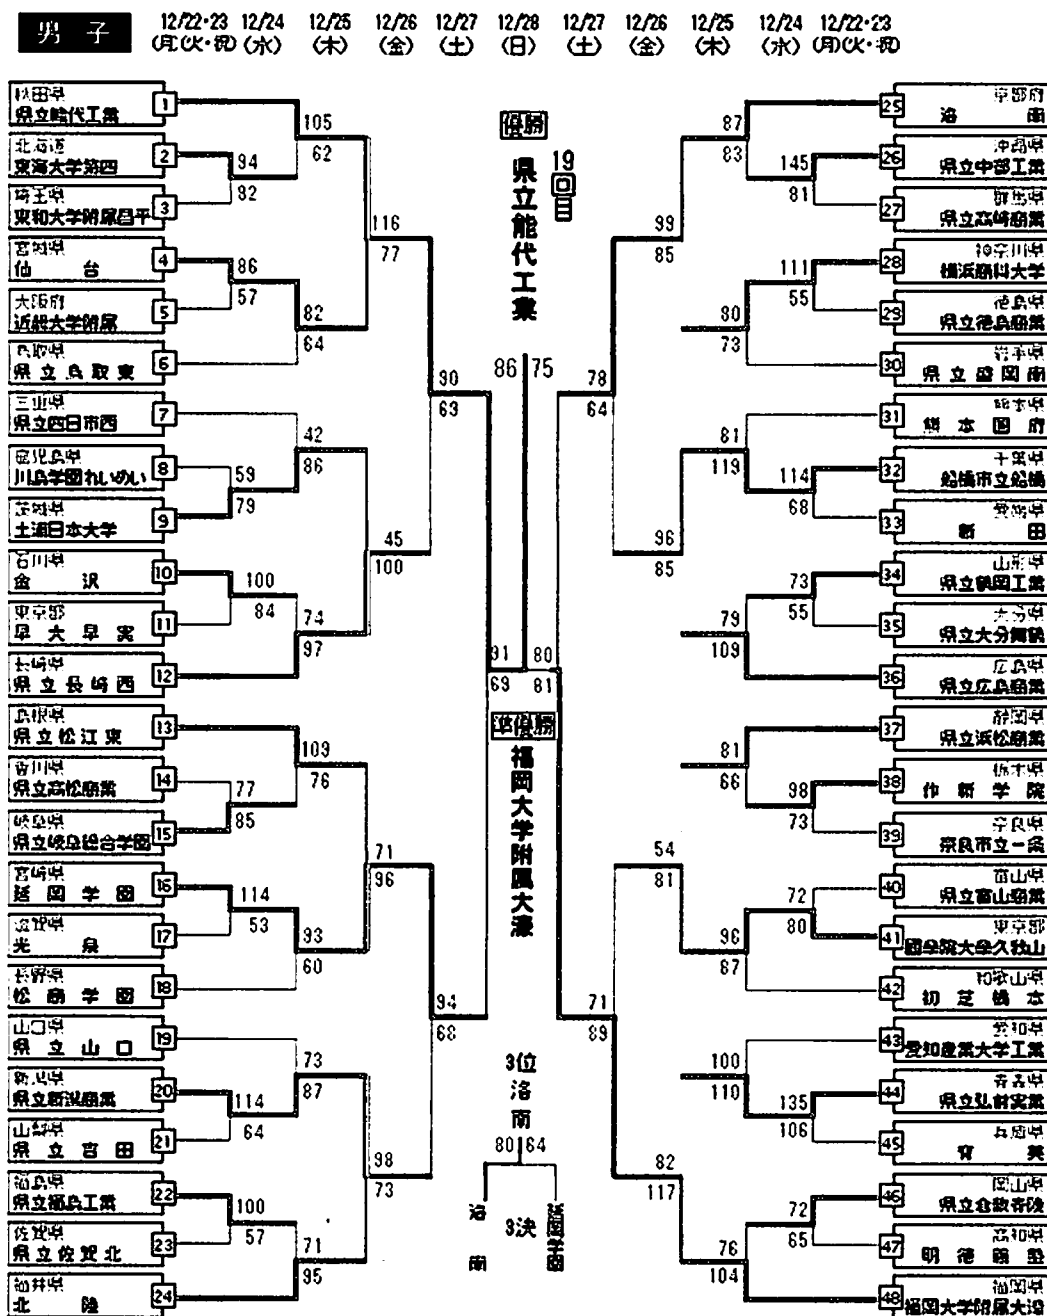

--	--	--

--	--	--

--	--	--

男子 勝上り表

試合会場:A-E/東京体育館A-Eコート、M/東京体育館メインコート

女子 勝上り表

試合会場: A-E / 東京体育館A-Eコート、M / 東京体育館メインコート

男子 勝上り表