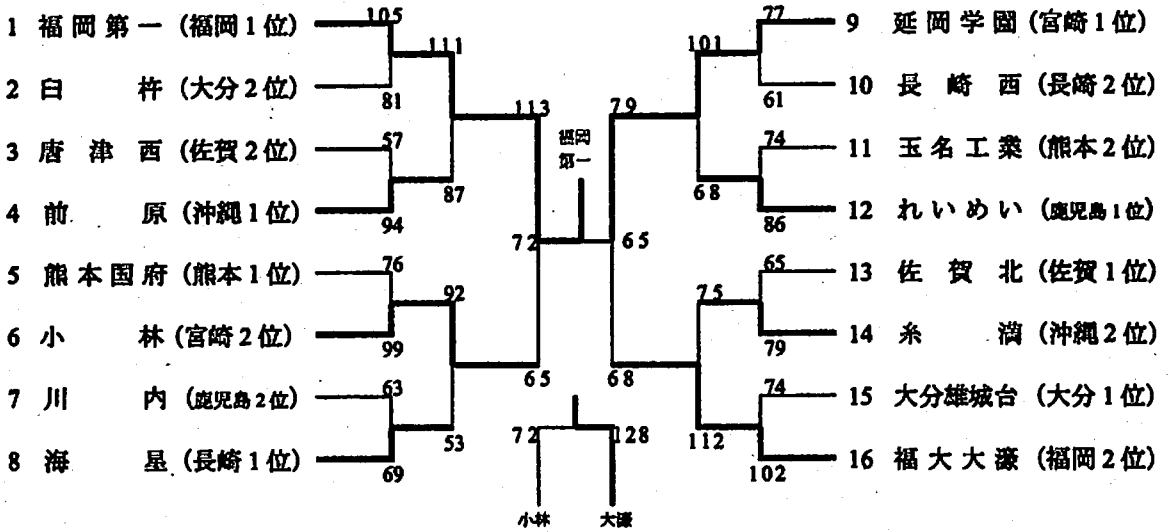

平成 15 年度第 34 回全九州高等学校バスケットボール春季選手権大会

1 日 時 : 平成 16 年 2 月 13 日 (金) ~ 2 月 15 日 (日)

2 会 場 : 長崎県立総合体育館 (アリーナかぶとがに)

3 結 果

男 子

1. 優勝 福岡第一高等学校 (福岡県)
   2 位 延岡学園高等学校 (宮崎県)
   3 位 福岡大学附属大濠高等学校 (福岡県)
   宮崎県立小林高等学校 (宮崎県)

女 子

1. 優勝 中村学園女子高等学校 (福岡県)
   2 位 慶誠高等学校 (熊本県)
   3 位 宮崎県立小林高等学校 (宮崎県)
   大分県立大分鶴崎高等学校 (大分県)