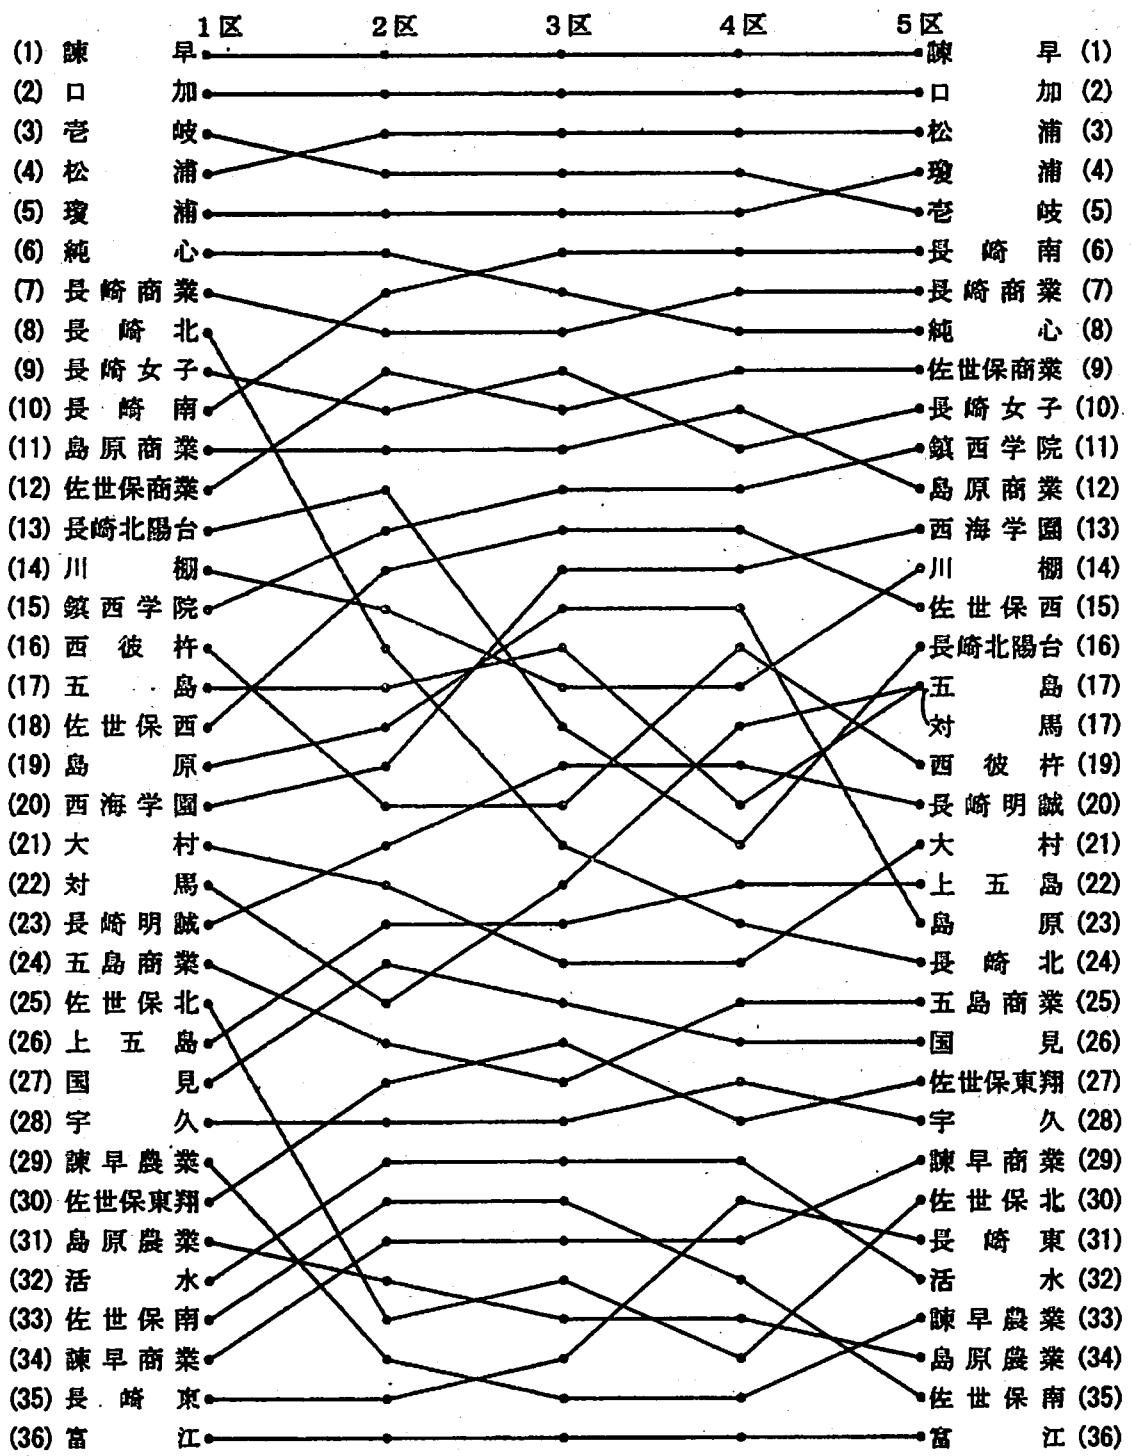

平成15年 長崎県高等学校駅伝競走大会 女子の部 順位変遷表