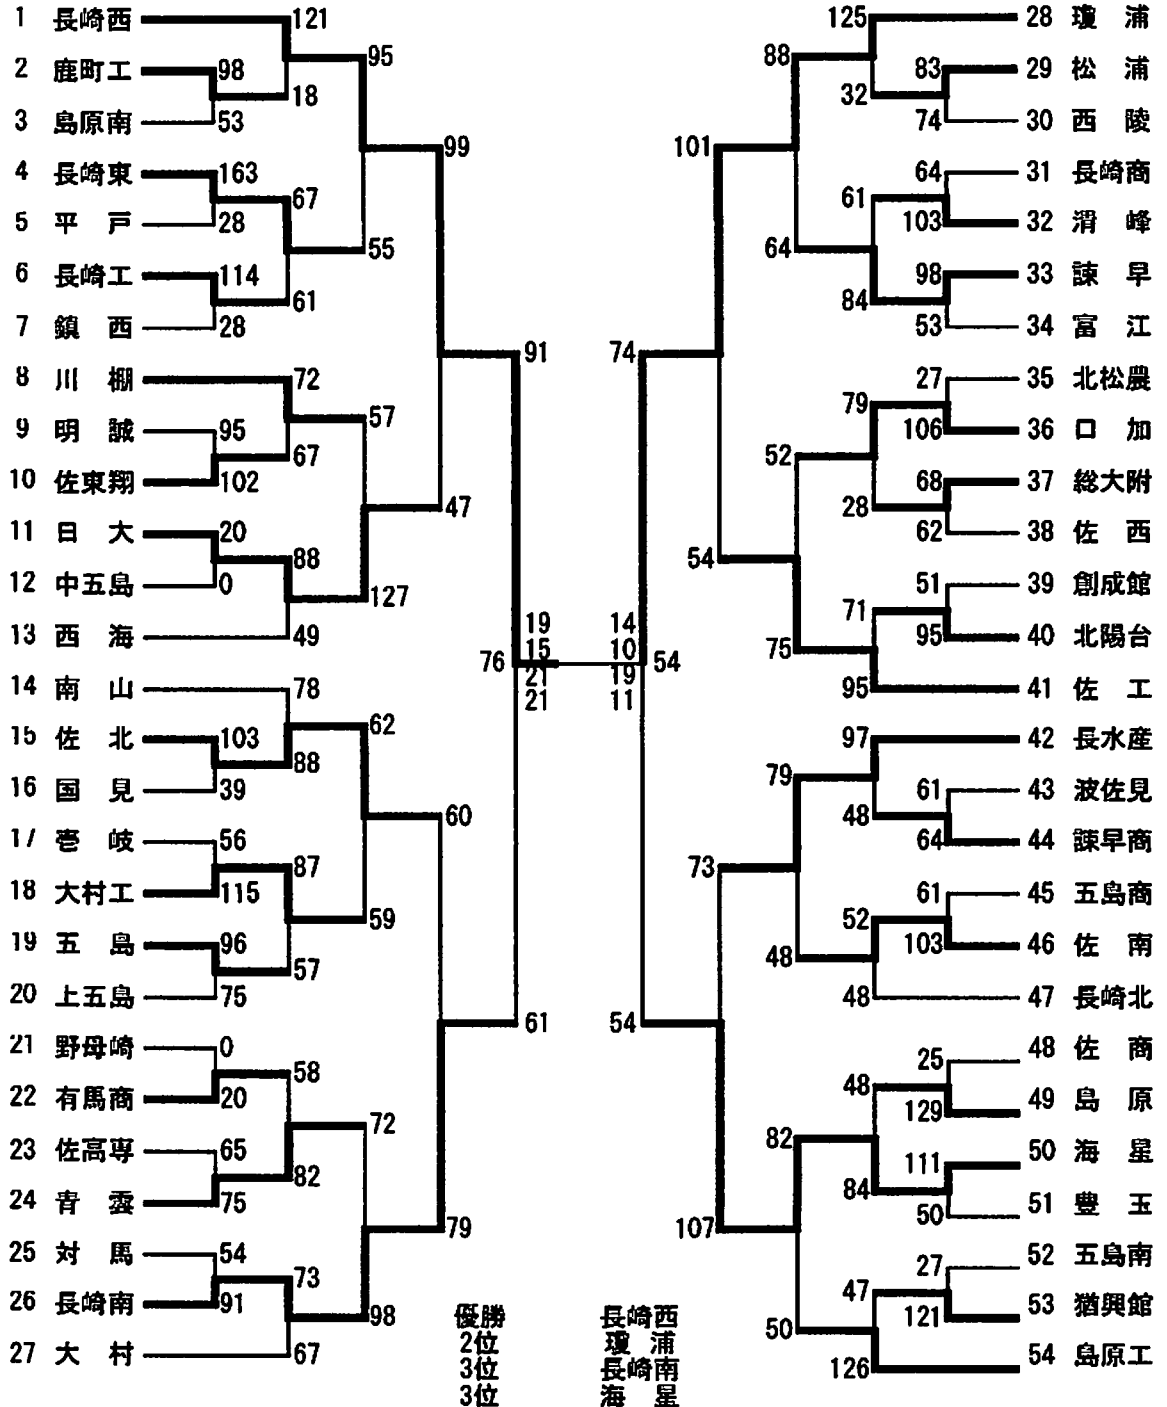

関係各位

長崎女子高校バスケットボール部
監督 山崎純男

平成15年度 長崎県下新人大会 結果報告

1. 1 場 所 長崎市：西海学園高等学校・長崎国際大学
   2 期 日 11月15日(土) - 17日(月)
   3 試合結果 優勝別記
   4 詳 細

選手プロフィール				1st :Seed	2nd :向陽	3rd :明誠	4th :佐商	Semi:長西	Fin :純心	備 考
#	Name	Yr	Ht	Home	Min:Pt:F	Min:Pt:F	Min:Pt:F	Min:Pt:F	Min:Pt:F	Min:Pt:F
4	岩 永	Fr157		南高来深江	: : : s:32:6:1	: : : s:34:18:1	: : : s:39:15:0	: : : s:29:9:3	: : : s:37:20:1	
5	金 床	Fr166		熊本市清水	: : : :20:16:0	: : : :16:11:0	: : : :7:0:1	: : : :16:1:4	: : : :4:0:1	
6	岩 永	Fr160		南高来深江	: : : s:35:14:0	: : : s:33:15:1	: : : s:40:6:2	: : : s:35:7:2	: : : s:34:14:4	
7	高 岡	Fr168		西彼長与二	: : : :10:2:0	: : : :23:0:0	: : : :35:9:0	: : : :26:4:0	: : : s:36:8:0	首捻挫(ハビ)
8	杉 野	Fr168		熊本市桜木	: : : s:37:33:0	: : : s:30:32:0	: : : s:37:34:2	: : : s:37:19:0	: : : s:39:6:0	
9	森 重	Fr164		長崎市式見	: : : s:30:12:0	: : : s:34:15:2	: : : s:13:2:1	: : : s:27:4:4	: : : :11:0:0	
10	小野原	Fr158		長崎市横尾	: : : :12:0:0	: : : :10:4:0	: : : :0:0:0	: : : :4:0:2	: : : :4:0:0	
15	Diatou	Fr185		Senegal	: : : s:34:53:0	: : : s:20:36:1	: : : s:29:46:1	: : : s:26:44:1	: : : s:35:50:2	足底筋膜炎
18	ミヤ	Fr023		長崎市不明	: : : : : :	: : : : : :	: : : : : :	: : : : : :	: : : : : :	
左鶴鳴-右相手					○不戦勝	○134-46	○131-66	○112-73	○88-77	○98-65

5 所 感

11月5日(水)。体育の授業のマット運動で倒立前転の練習をしていた高岡は、腕を曲げるタイミングを間違っ
ってグニャッと二つ折りになり、首を捻挫してしまいました。その日は様子を見て翌日専門医に診て貰いました。
マヒやしびれ等の深刻な症状はありませんから次第に治っていくとは思いますが、受傷以来試合当日までの11
日間は安静と自転車漕ぎ等の軽い個人メニューだけで、チーム練習は一切していません。初日のウォームアップ
後「痛みは感じなかったので試合に出してください」と申し出てきたので用心しながら出場させました。

1日目は大事をとって少ししか出しませんでしたが、2日目は大丈夫みたいだったので出場時間を増やしまし
た。3日目の決勝戦はスタメンで36分間も出場させました。しかし、大会直前11日間のブランクは簡単には
埋まりません。ドリブルを3回スティールされ、「ヨシ!」というシュートをジャンプが少しぶれて落としたりす
るなど、本来の動きができませんでした。でも、ブランクのありなしやプレイの出来不出来にかかわらず、私は
高岡のプレイには何の苛立ちも感じません。彼女は新人のマラソンレースに例えると、5kmを過ぎたあたりで先
頭集団から一歩抜け出てリードしたところだと思っています。

では、他の選手は伸びていないのかということとそんなことはありません。地区新人戦ではこどもっぽ顔をして
夢中で動きまわっていただけだったのに今回はみんなキリッとした顔で試合をしていました。個人的には高岡より
遙かに優れたシュート力(杉野)や速さ(森重)やバスのセンス(金床)を持っている選手がいますが、それ
らの選手は高岡に比べると、1試合通して安定した力が発揮できないとか、ディフェンスが今のままでは強いチ
ームには通用しない等少しずつ改良点を残しているだけで、高岡には遠く及ばないというではありません。

特にDiatouはほんとに成長しました。得点と出場時間を見ればおわかりのように、チーム得点の半分は彼女が
たたき出しています。インターハイの頃までは疲れてくるとミスを連発するし、「ヤッタ!」と思うプレイを失敗
すると落ち込むし、とにかく気を使いながら使っていました。しかし国体後、「費様には銭がかかっているんだ!」
「殺すぞ!コノヤロウ」と、まるでサラ金業者の取り立てなみの脅しことばを浴びせながらたたき上げました。
自分でも「40年もコーチをしているベテランコーチの指導姿勢ではないな」と思っています。自分でも今の自
分は嫌いです。でも私だって必死です。Diatouを本物にするためなら何だってやります。

脅しと言え、私は練習では叱っても試合では叱らないという基本姿勢と買って来ましたが、今回の試合では
Diatou以外の選手にも罵声を浴びせ続けました。公的な場で選手に恥をかかせるのは嫌いなのですが、国体の敗
戦の悔しさがまだ癒えないのと、新チームの選手たちの自主性の足りなさにながまんならなくなり、あのような醜
いベンチコーチをしてしまいました。見ていた人たちに不快な思いをさせたことをお詫びいたします。

平成15年度 長崎県高等学校新人体育大会バスケットボール競技結果

1. 期 日 平成15年 11月15日(土)~17日(月)

2. 会 場 西海学園高等学校体育館他