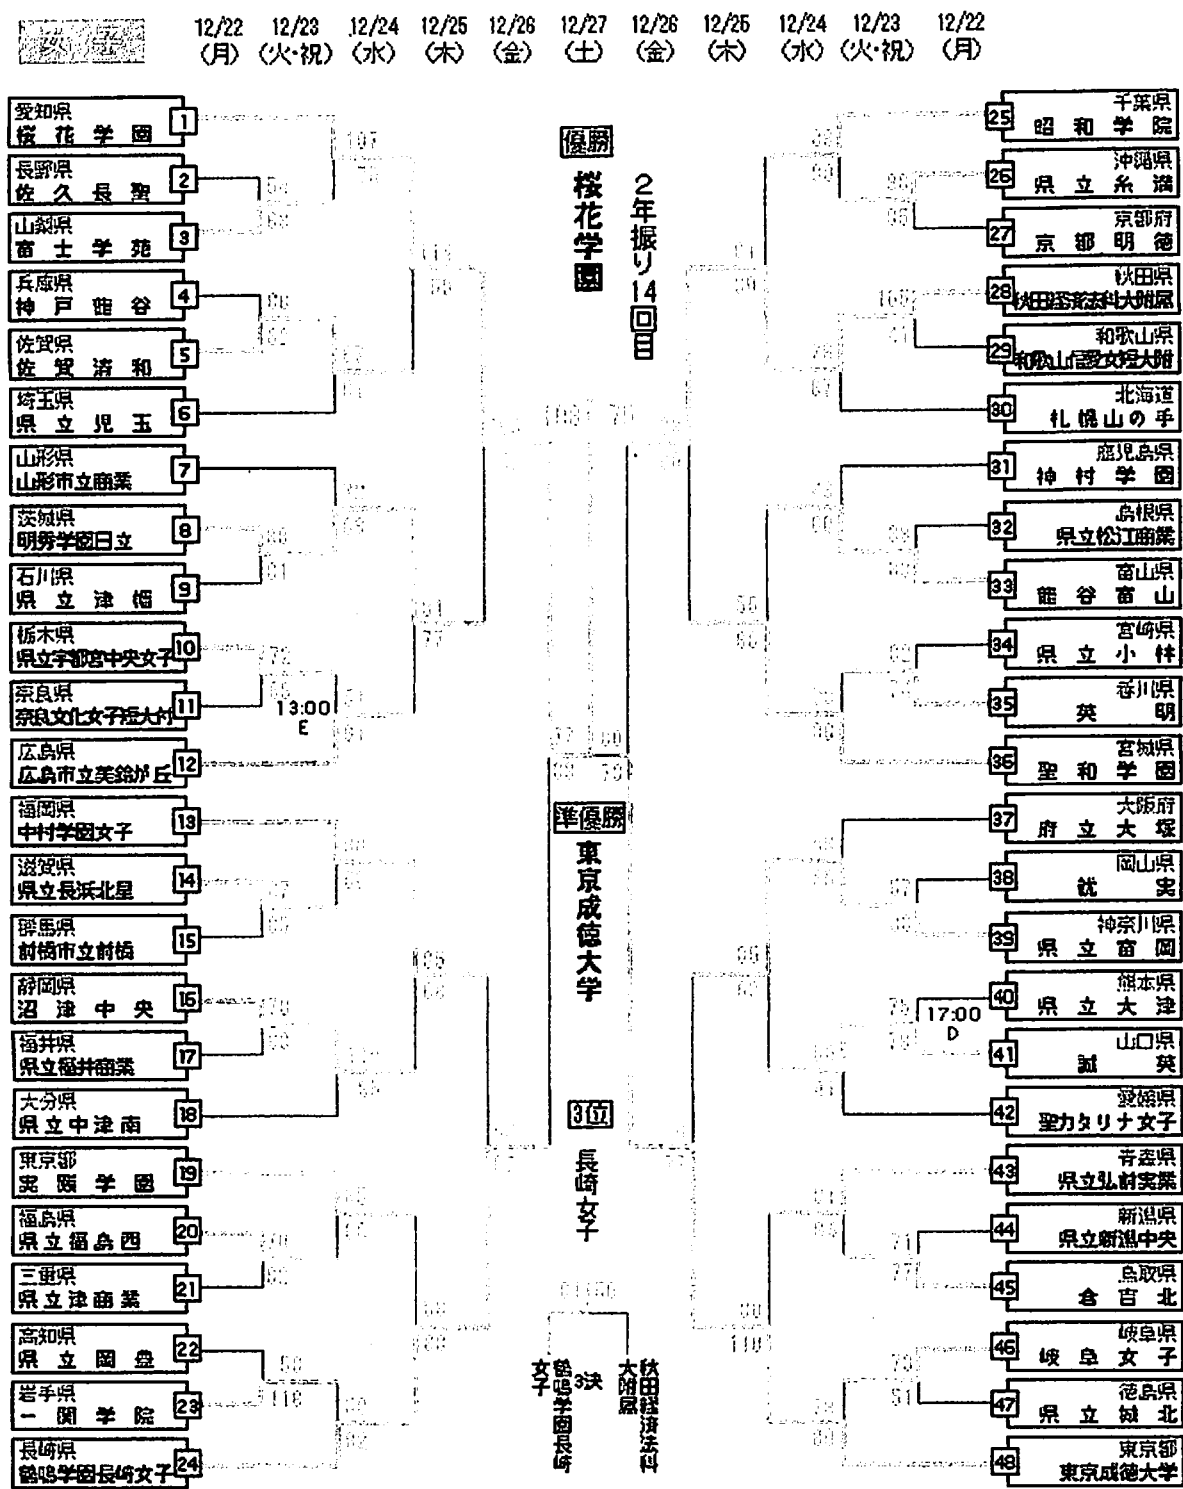

--	--	--

--	--	--

--	--	--

男子 勝上り表

試合会場:A-E/東京体育館A-Eコート、M/東京体育館メインコート

女子 勝上り表

試合会場: A-E / 東京体育館A-Eコート、M / 東京体育館メインコート

男子 勝上り表