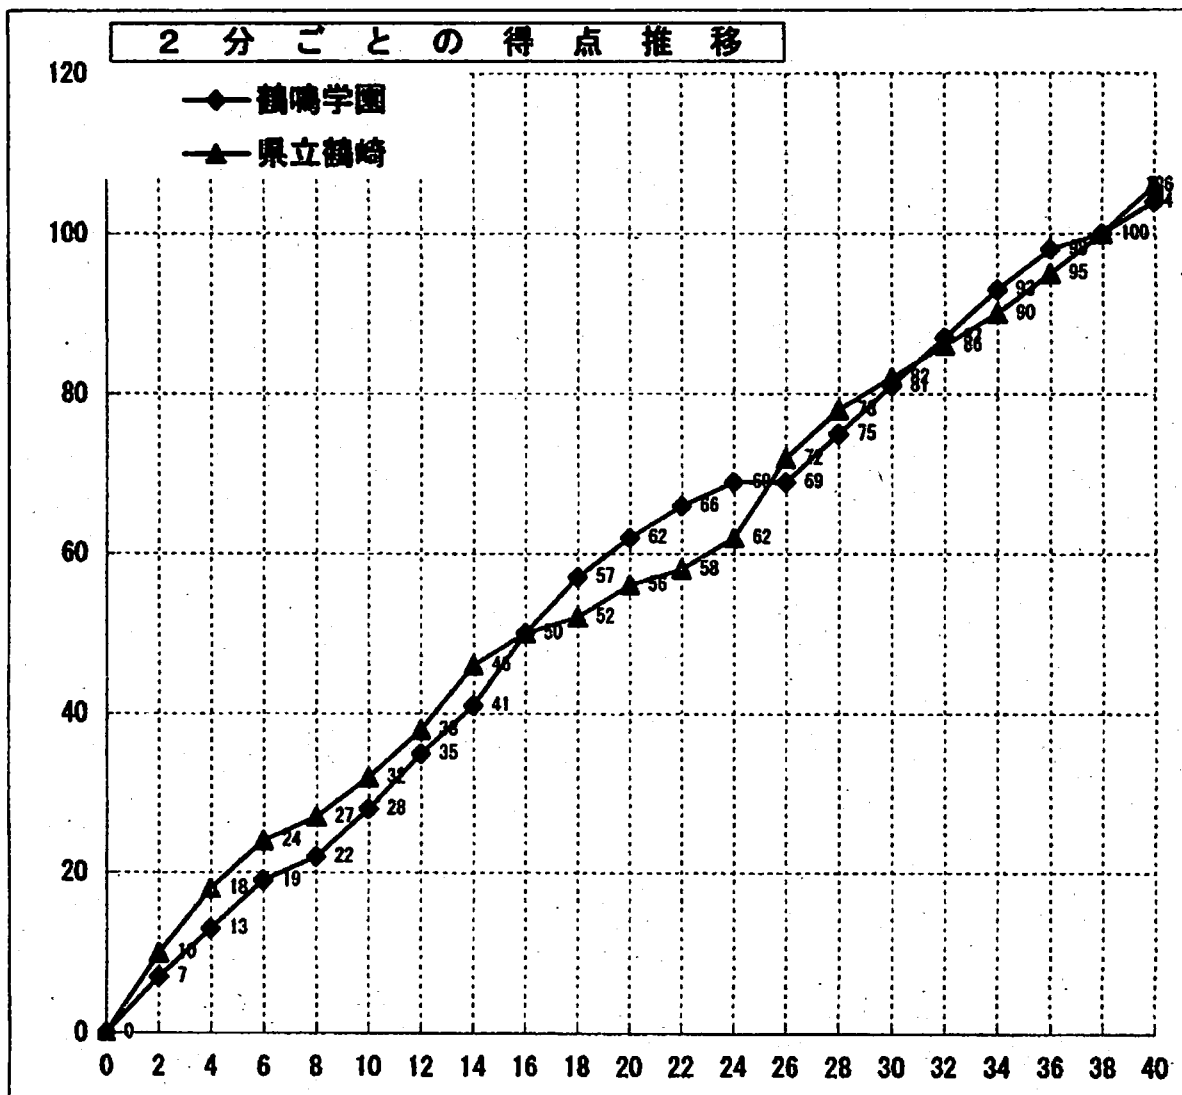

Cranes Box Score

【戦評】

鶴鳴はオールコートゾーンプレス、鶴崎はハーフコートマンツーマン。いきなりランアンドガンバスケットから始まった。鶴崎は#4のキレの良いジャンプショットと#10の小気味よいスリーポイントが決まる。一方鶴鳴は周囲の選手のジャンプショットのこぼれ球やドライブからのアシストでDiatouが加点する。第1ピリオドが終わった時点で鶴崎32点鶴鳴29点と両者超ハイペース。第2ピリオドに入って鶴崎のシュートが落ち始め、鶴鳴が逆転。前半は62対56とすごいハイスコアで終了した。後半に入り、鶴崎のシュートは正確さを欠きはじめたが、勝ちを焦った鶴鳴がルバウンドボール獲得からのボール運びを立て続けに失敗。勢いを盛り返した鶴崎がゾーンプレスをしかけ、これが成功した。試合終了直前、104対106と鶴鳴2点のビハインドの場面でDiatouがゴール下でボールを得、"これが決まって延長"というイージーシュートを落とした。得点こそ41点とハイスコアをマークしたが、最初から集中力を欠いたプレイが多かったDiatouの新チームでの初めての県外公式戦は牛車通で終わった。