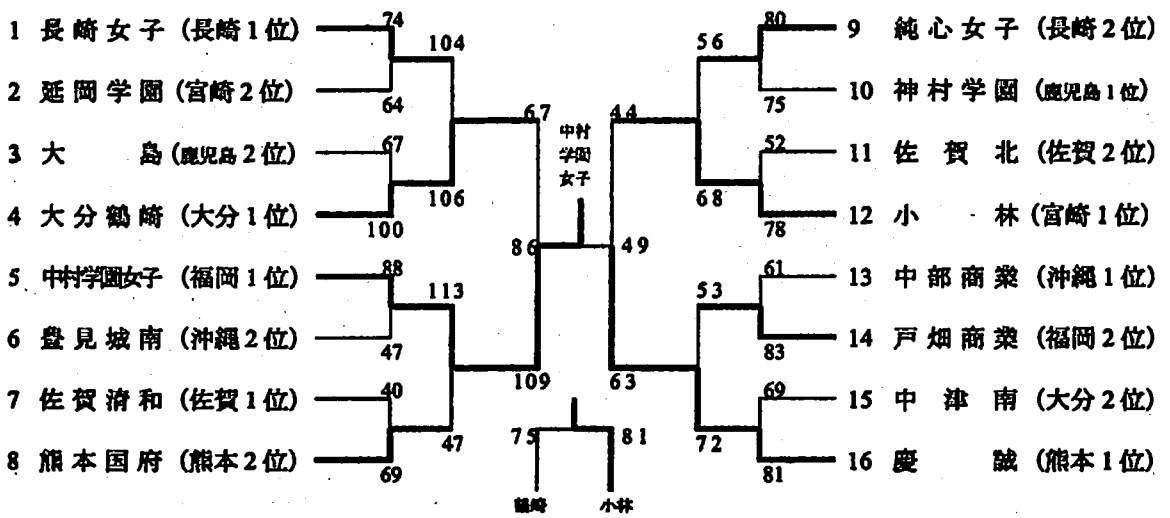

平成 15 年度第 34 回全九州高等学校バスケットボール春季選手権大会

1 日 時 : 平成 16 年 2 月 13 日 (金) ~ 2 月 15 日 (日)

2 会 場 : 長崎県立総合体育館 (アリーナかぶとがに)

3 結 果

男 子

1. 優勝 福岡第一高等学校 (福岡県)
   2 位 延岡学園高等学校 (宮崎県)
   3 位 福岡大学附属大濠高等学校 (福岡県)
   宮崎県立小林高等学校 (宮崎県)

女 子

1. 優勝 中村学園女子高等学校 (福岡県)
   2 位 慶誠高等学校 (熊本県)
   3 位 宮崎県立小林高等学校 (宮崎県)
   大分県立大分鶴崎高等学校 (大分県)