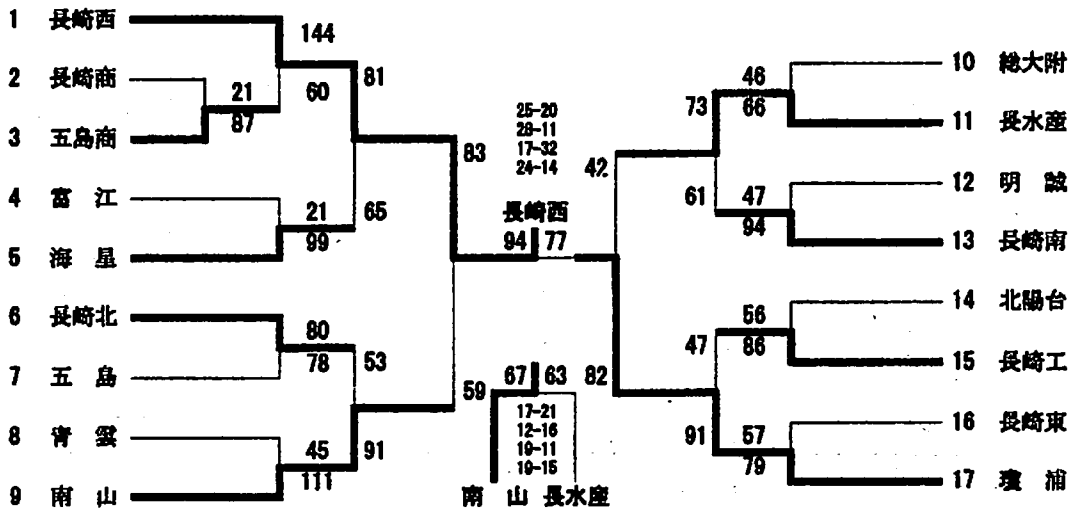

平成15年度 長崎地区高等学校新人体育大会 バスケットボール競技大会

結果

1) 期 日 10月17日(金)・18日(土)・19日(日)
2) 会 場 長崎東高等学校体育館・長崎西高等学校体育館

【男子の部】

優勝	長崎県立長崎西高等学校
第2位	環浦高等学校
第3位	南山高等学校
第4位	長崎県立長崎水産高等学校

*優勝：第1シード、2位：第3シード、3・4位：8シード