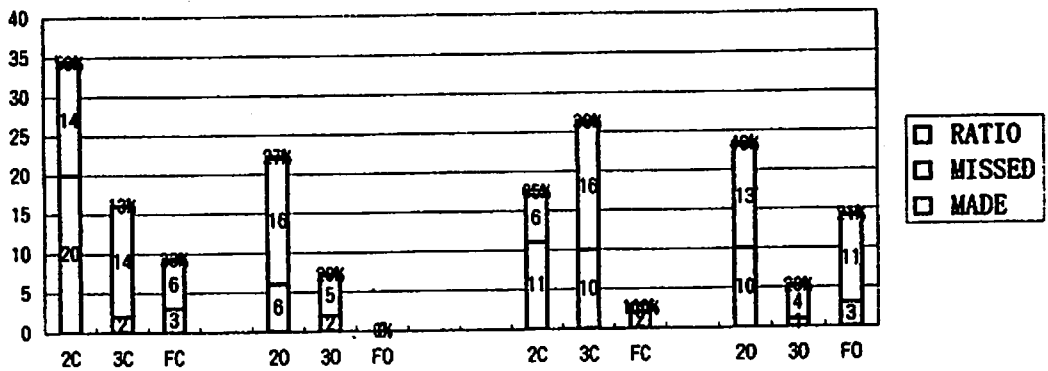

01 県下春季決勝 シュート比較