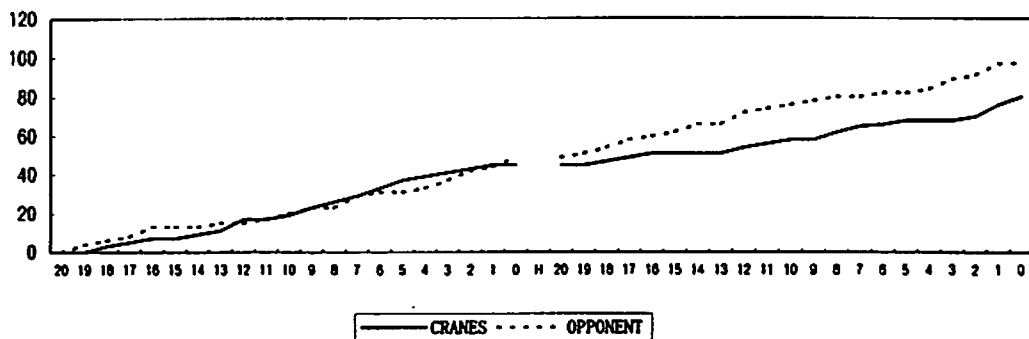

2001九州高校総体決勝 得点推移