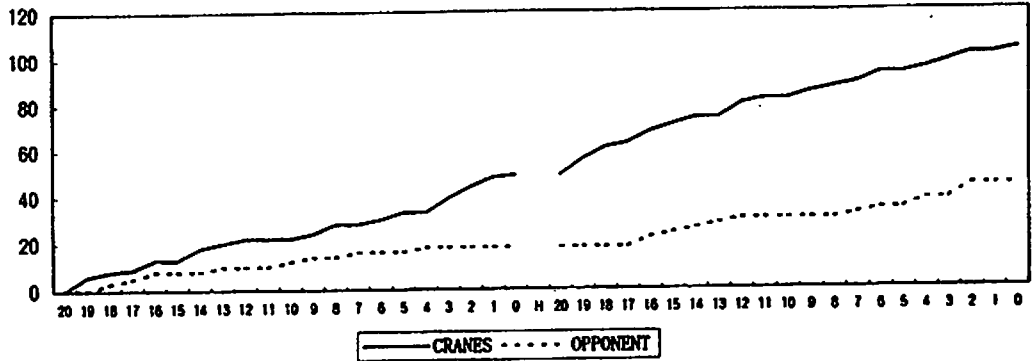

01 県下春季決勝得点推移