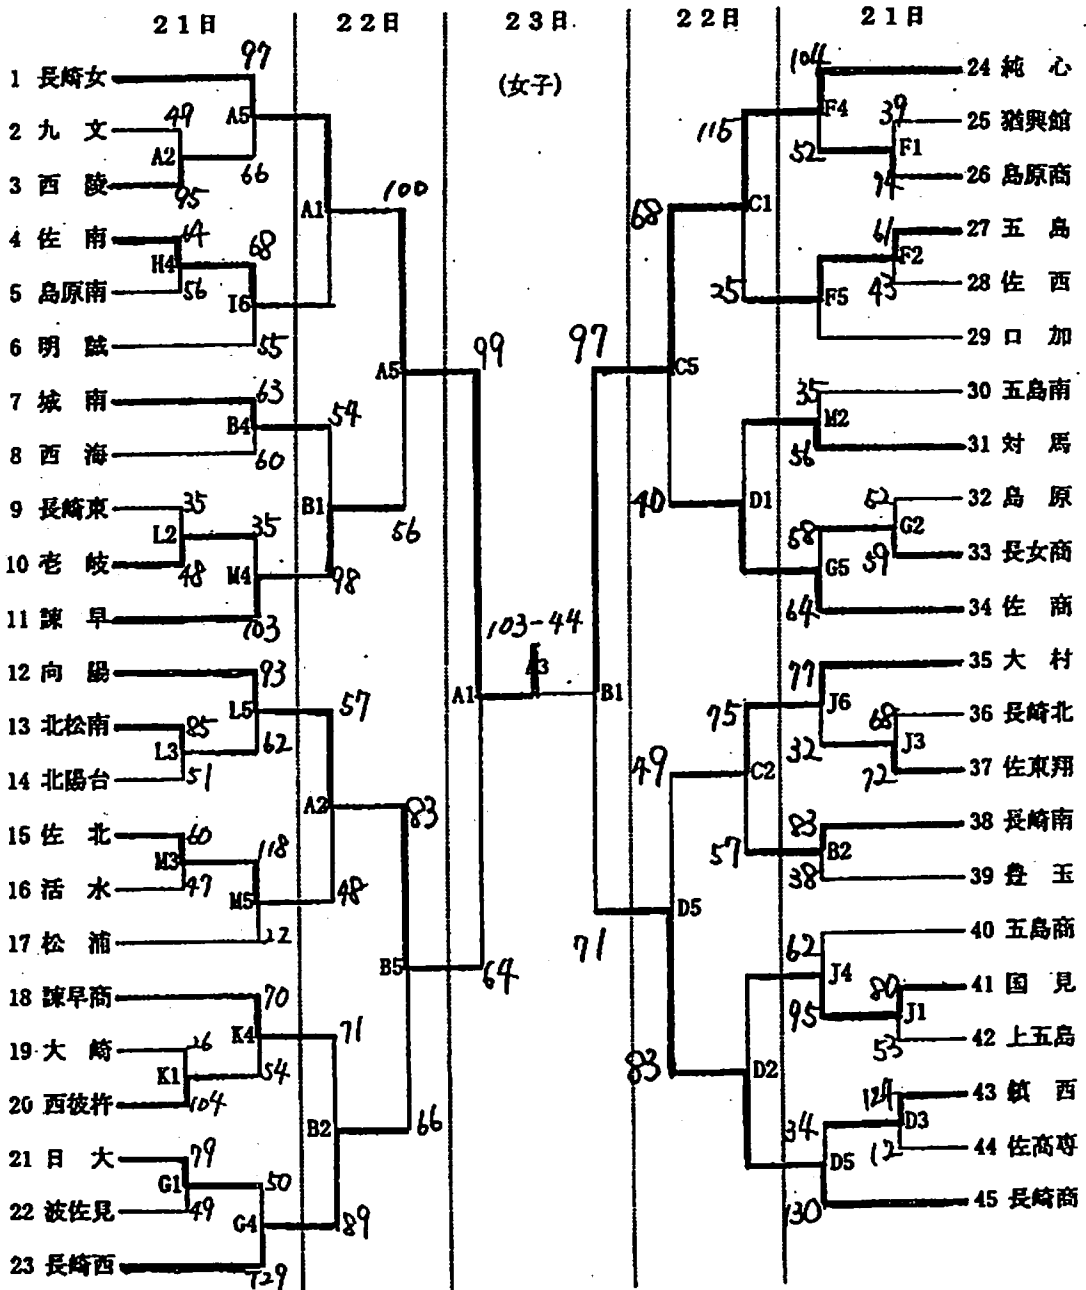

5. その他
1) ユニフォームは番号の若い方を淡色とし、2回戦以降は両チームで話し合って決める
  2. ベンチは、番号の若い方をオフィシャル席に向かって右側とする。
  2) シューズは二足準備し、上履き・下履きの区別をはっきりする。
  3) 各コートとも、第1試合の練習は試合開始30分前からとする。
  4) 1日目・2日目のオフィシャルは、そのコートの前の試合の勝者が行う。
  5) ゴミは必ず持ち帰る。引率責任者は選手・応援者・保護者への指導の徹底。
  6) 各学校の駐車場が狭い為、保護者の車の乗り入れは、極力遠慮して頂く。