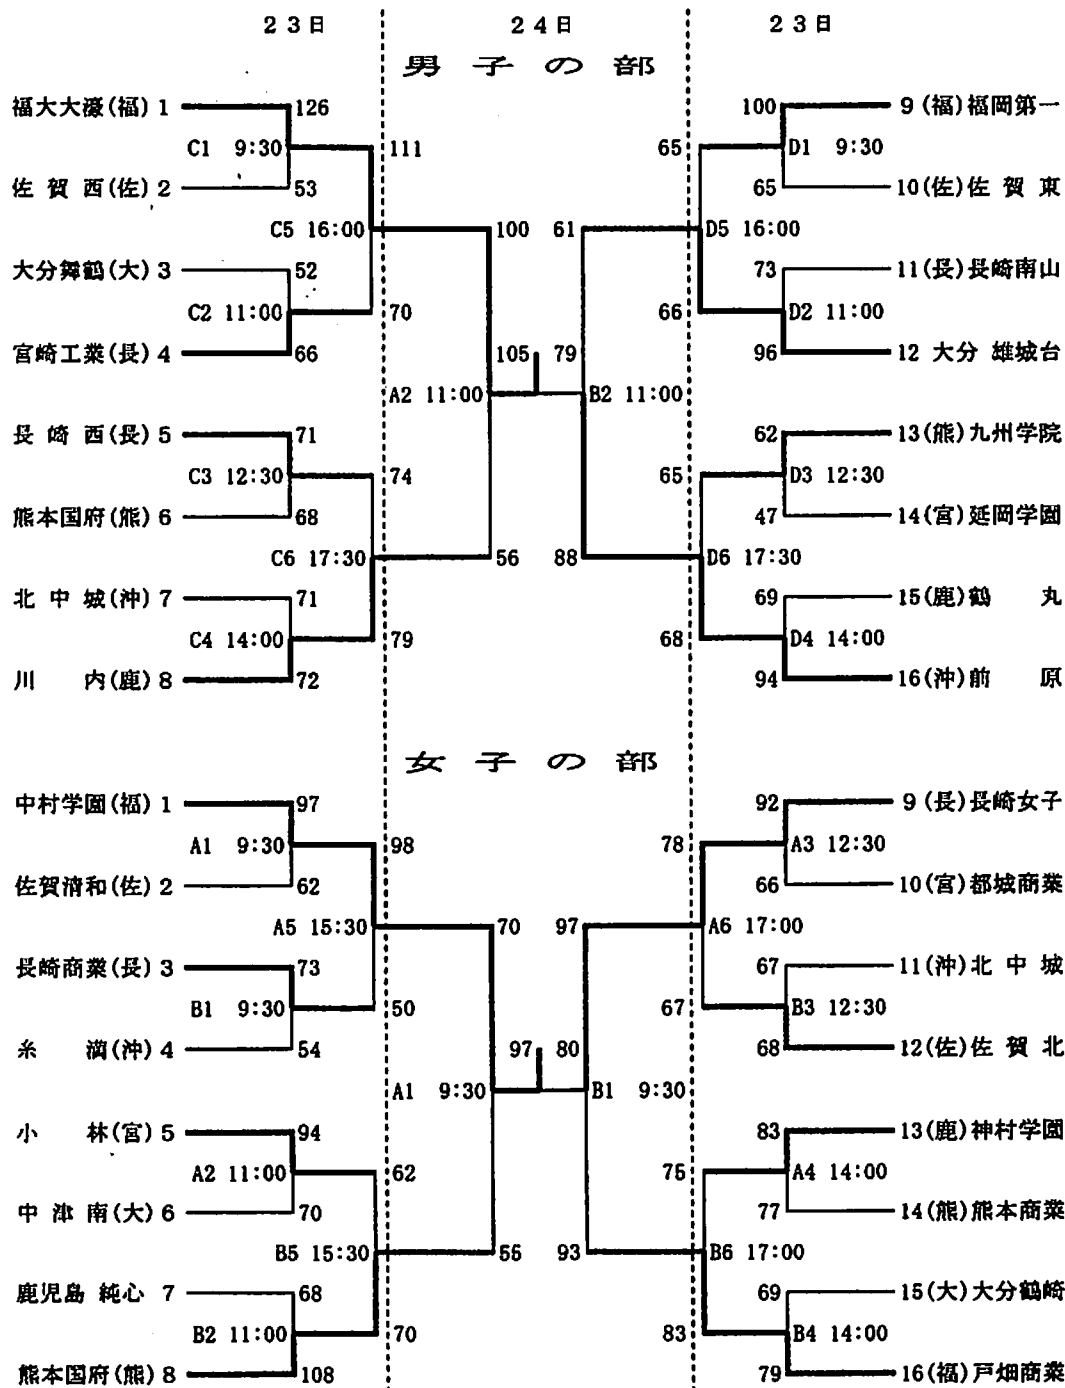

2 会場 熊本県 益城町総合体育館(A・B) 御船町スポーツセンター(C) 雁回館(D)

3 組合せ