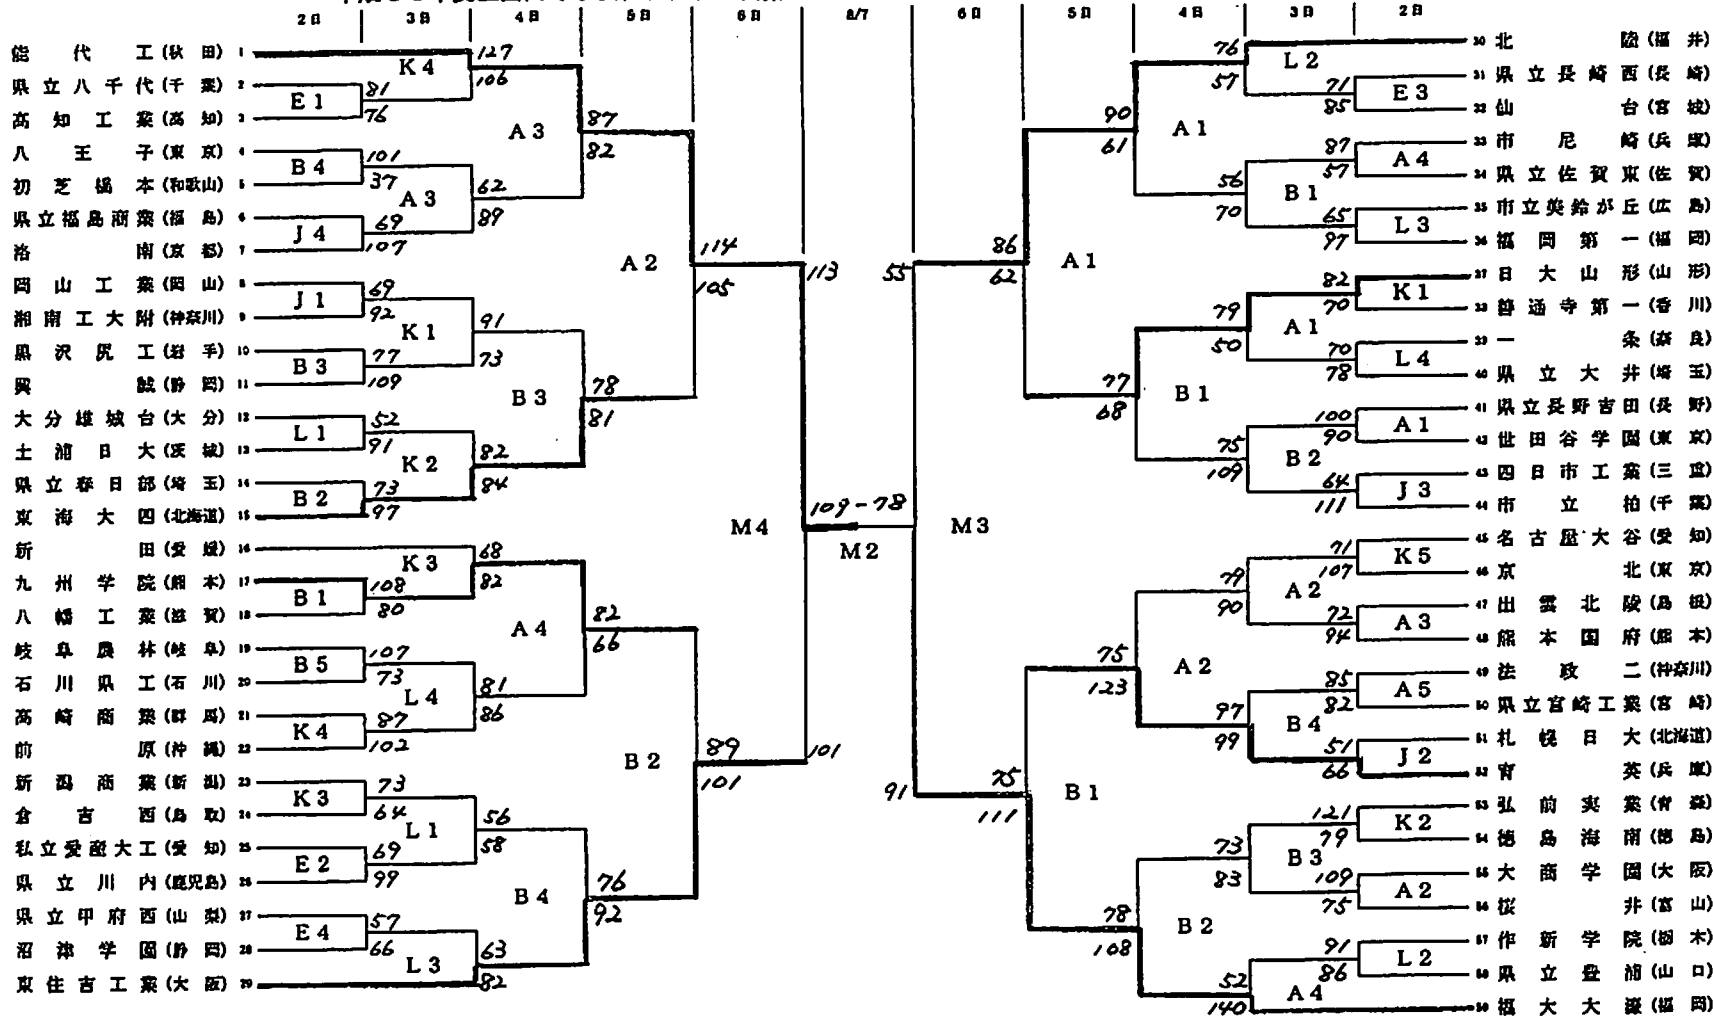

平成13年度全国高等学校総合体育大会第54回全国高等学校バスケットボール選手権大会(男子)

A・B・M.....益城町総合体育館
C・D.....熊本県総合体育館
E.....熊本高等学校体育館
F.....熊本県高等学校体育館
G.....熊本県高等学校体育館

H.....熊本県高等学校体育館
I.....第二高等学校体育館
J.....東海第二高等学校体育館
K.....舞鶴町スポーツセンター
L.....百合町

	第一試合	第二試合	第三試合	第四試合	第五試合
2月2日	9:30~	11:00~	12:30~	14:30~	16:00~
2月3日~6日	10:00~	11:30~	13:20~	14:50~	
2月6日	10:00~	11:30~	13:40~	15:10~	
2月7日	10:00~	11:30~