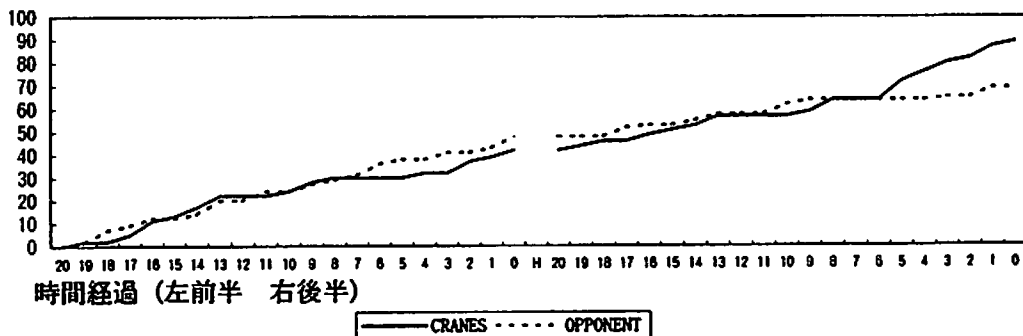

2001インターハイ 対実践 得点推移