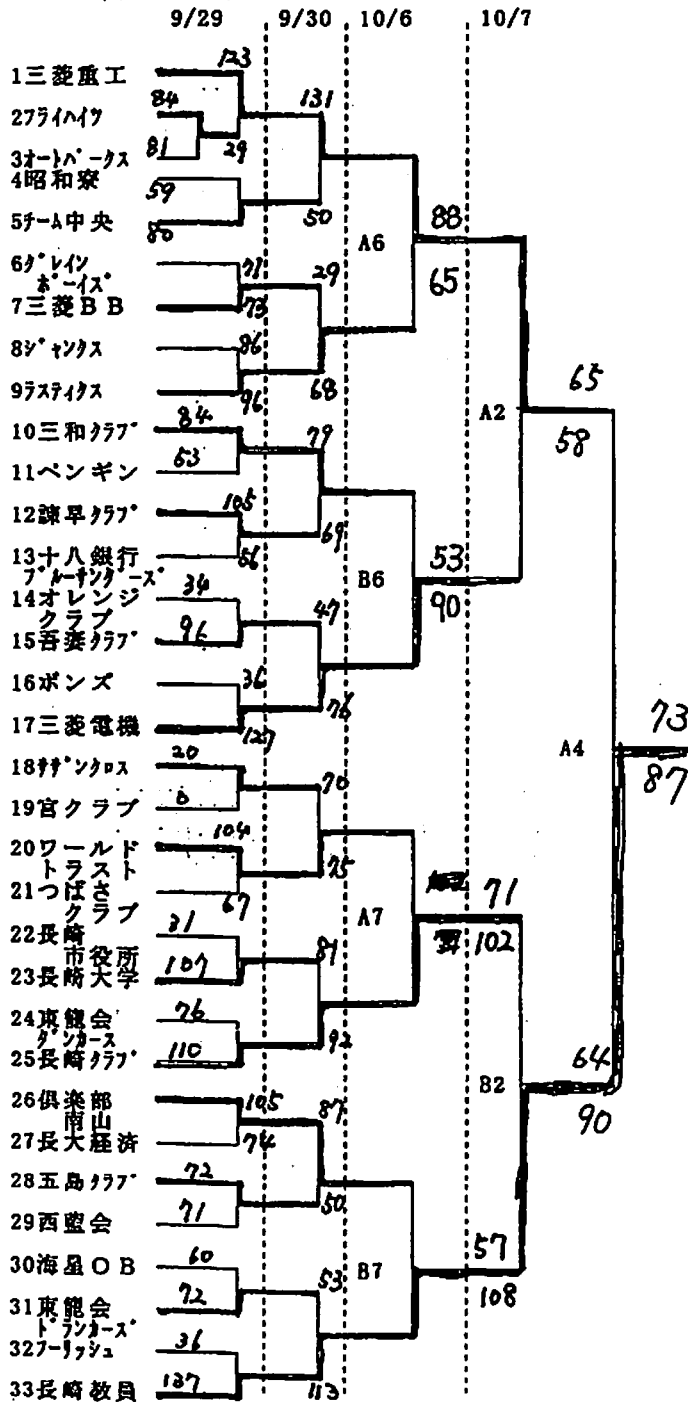

平成13年度 長崎県総合選手権大会兼九州総合選手権大会県予選会 組合せ表

1. 期日 平成13年 9月29日(土) 30日(日)・10月6日(土)・7日(日)
2. 会場 A, Bコート 長崎市民会館
  C, Dコート 三菱重工総合体育館
  E, Fコート 長崎西高校体育館
  G, Hコート 長崎北陽台高校体育館
  J, Kコート 諫早市小野体育館

3. 組合せ

(男子)