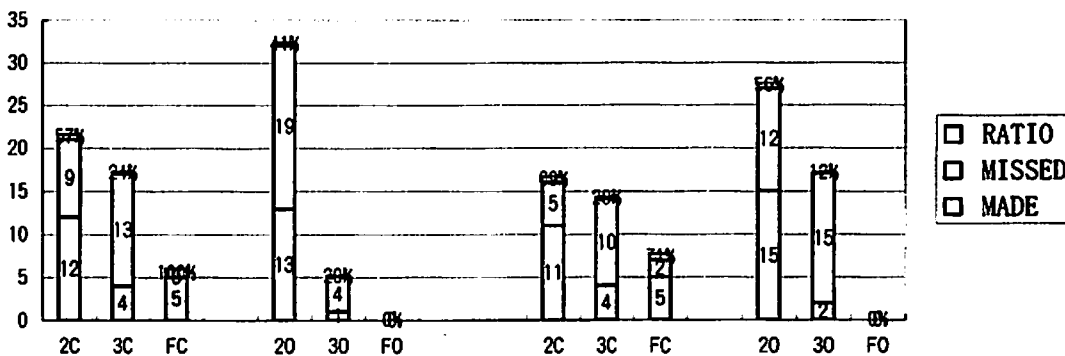

2001九州国体ブロック決勝 シュート比較