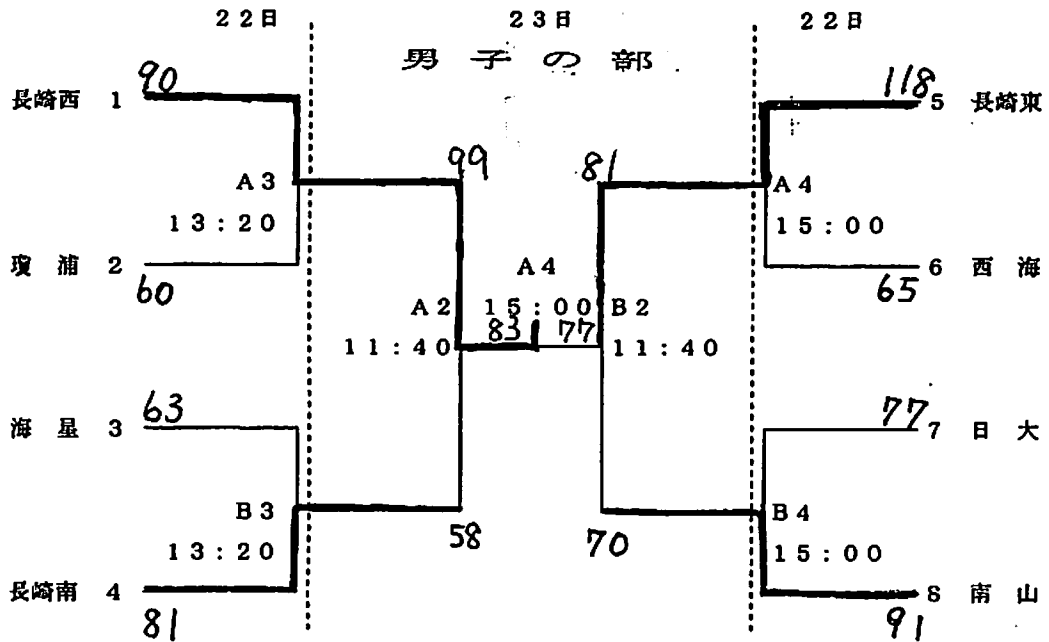

第32回全国高等学校バスケットボール選抜優勝大会長崎県予選会
組 合 せ

1. 1 日 時 平成13年9月22日(土)・23日(日)
   2 会 場 諫早市 小野体育館(A・B)
   3 組合せ

※組み合わせ番号がオフィシャル席に向かって右ベンチ、ユニフォームは淡色