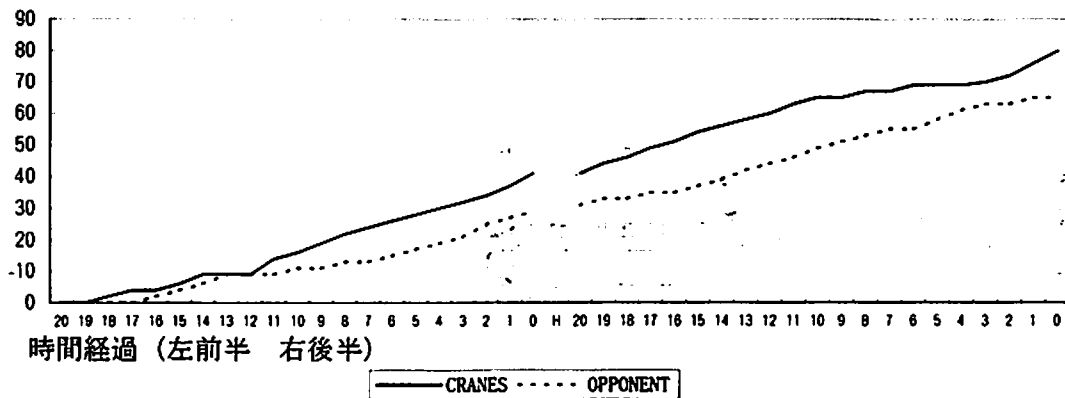

2001九州国体ブロック決勝 得点推移