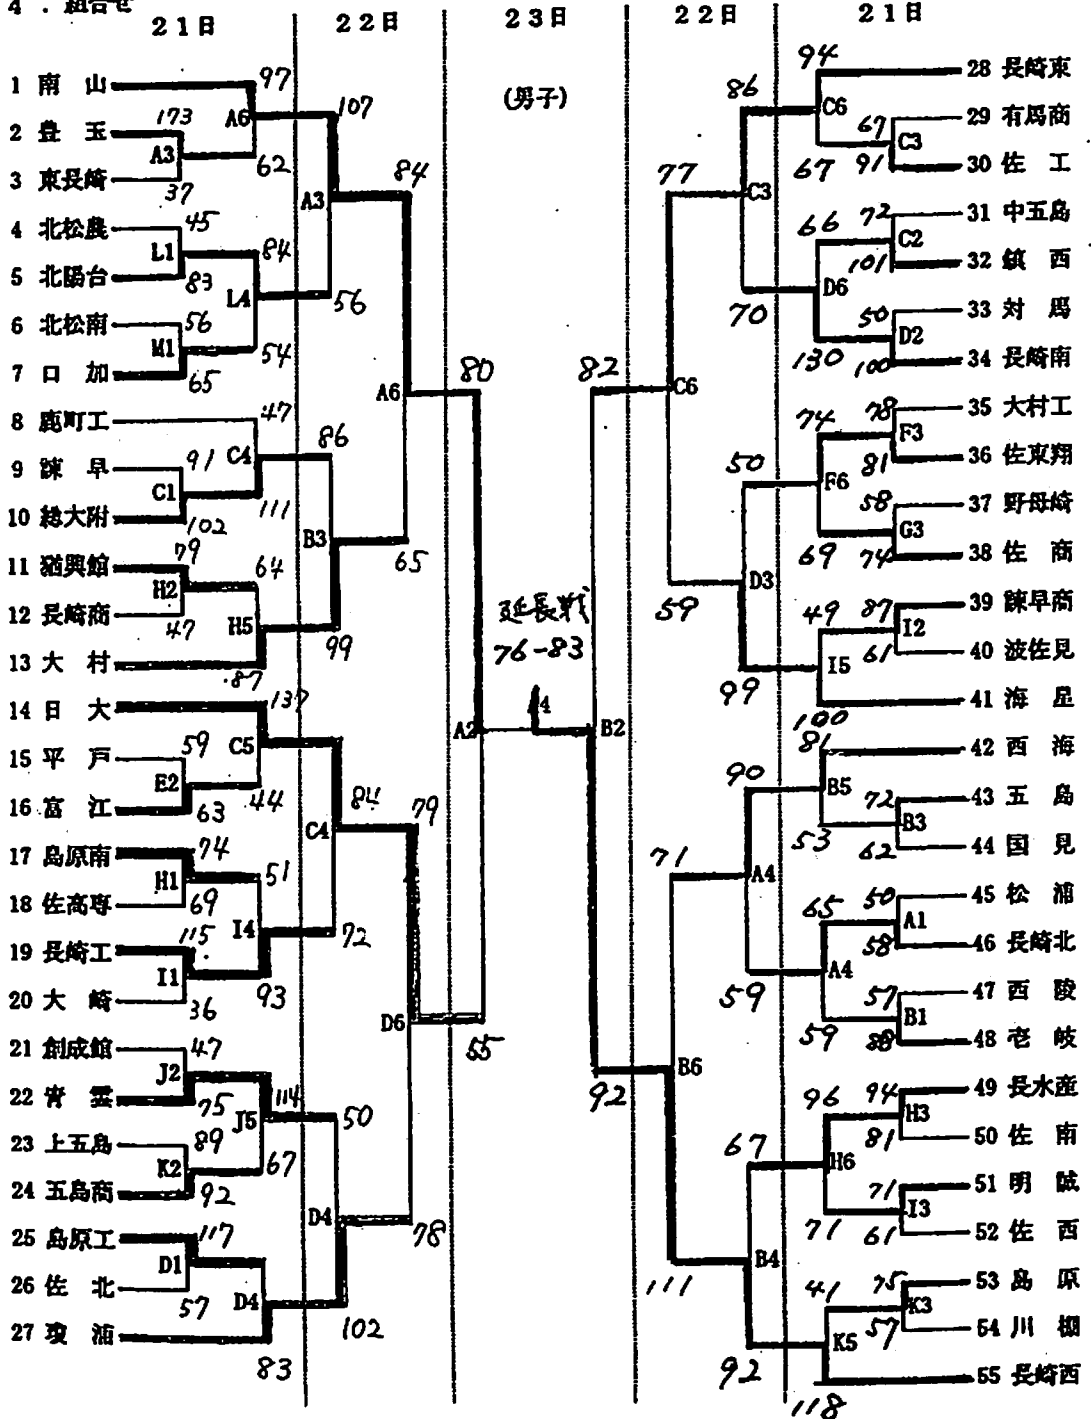

平成13年度 長崎県高等学校バスケットボール競技 春季選手権大会組合せ

1. 期 日 平成13年4月21日(土)・22日(日)・23日(月)

2. 会 場
A, Bコート 西海学園高等学校体育館
C, D, Eコート 佐世保市体育文化館
F, Gコート 佐世保商業高等学校体育館
H, Iコート 佐世保南高等学校体育館
J, Kコート 川棚高等学校体育館
L, Mコート 佐世保振興会体育館

3. 時間
第1試合 9:30~
第2試合 11:00~
第3試合 12:30~
第4試合 14:00~
第5試合 15:30~
第6試合 17:00~

4. 組合せ