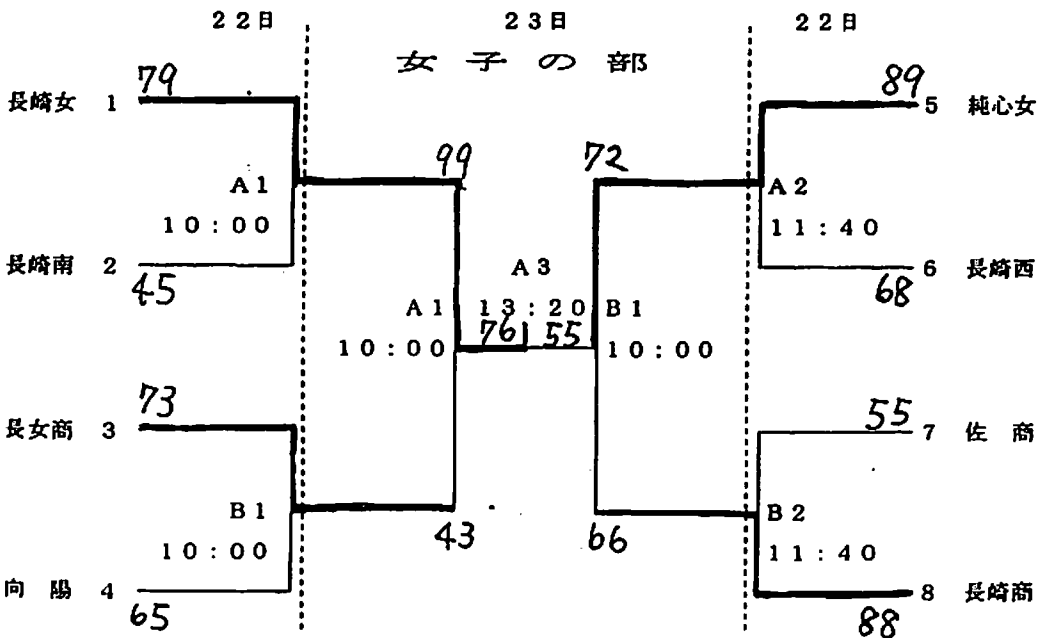

第32回全国高等学校バスケットボール選抜優勝大会長崎県予選会
組 合 せ

1. 1 日 時 平成13年9月22日(土)・23日(日)
   2 会 場 諫早市 小野体育館(A・B)
   3 組合せ

※組み合わせ番号がオフィシャル席に向かって右ベンチ、ユニフォームは淡色