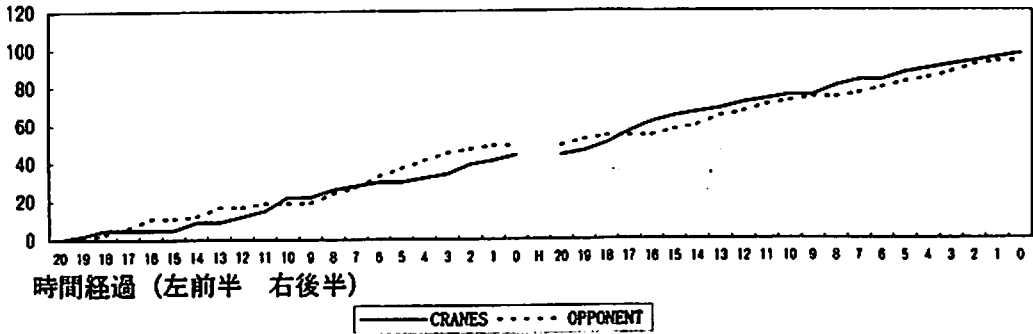

2001九州高校総体準決勝 得点推移