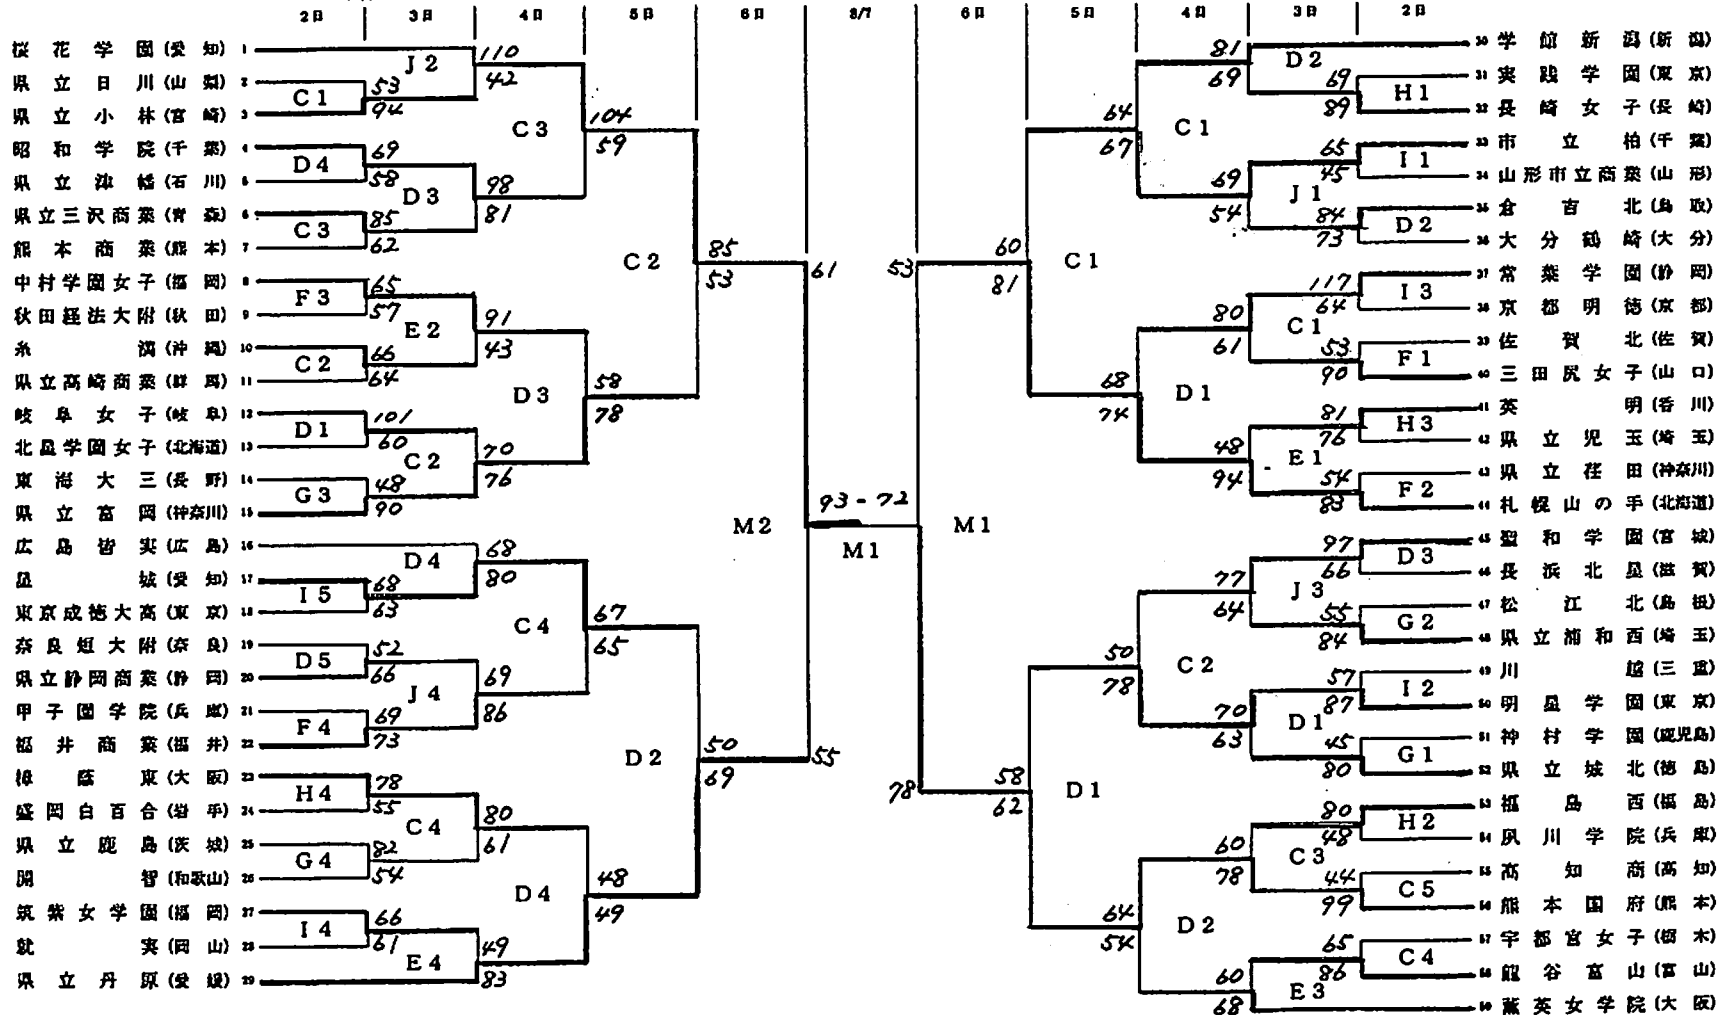

平成13年度全国高等学校総合体育大会第54回全国高等学校バスケットボール選手権大会 (女子)

- A・B・M..... 益城町総合体育館
- C・D..... 熊本県総合体育館
- E..... 熊本県高等学校体育館
- F..... 熊本県高等学校体育館
- G..... 熊本県高等学校体育館
- H..... 熊本県高等学校体育館
- I..... 熊本県高等学校体育館
- J..... 熊本県高等学校体育館
- K..... 熊本県高等学校体育館
- L..... 熊本県高等学校体育館

	第一試合	第二試合	第三試合	抽選試合	第五試合
8月2日	9:30~	11:00~	12:30~	14:30~	16:00~
8月3日~5日	10:00~	11:30~	13:20~	14:50~	
8月6日	10:00~	11:30~	13:40~	15:10~	
8月7日	10:00~	11:30~