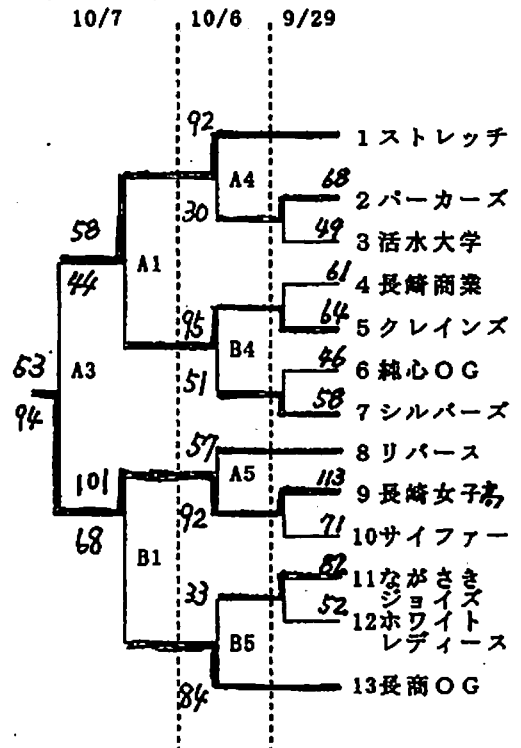

# 平成13年度 長崎県総合選手権大会兼九州総合選手権大会県予選会 組合せ表

1. 期日 平成13年 9月29日(土) 30日(日)・10月6日(土)・7日(日)
2. 会場 A, Bコート 長崎市民会館  
 C, Dコート 三菱重工総合体育館  
 E, Fコート 長崎西高校体育館  
 G, Hコート 長崎北陽台高校体育館  
 J, Kコート 諫早市小野体育館

3. 組合せ

(男子)

(女子)

9月29日	1	9:00
9月30日	2	10:30
10月6日	3	12:00
	4	13:30
試合時間	5	15:00
20分ハーフ	6	16:30
	7	18:00