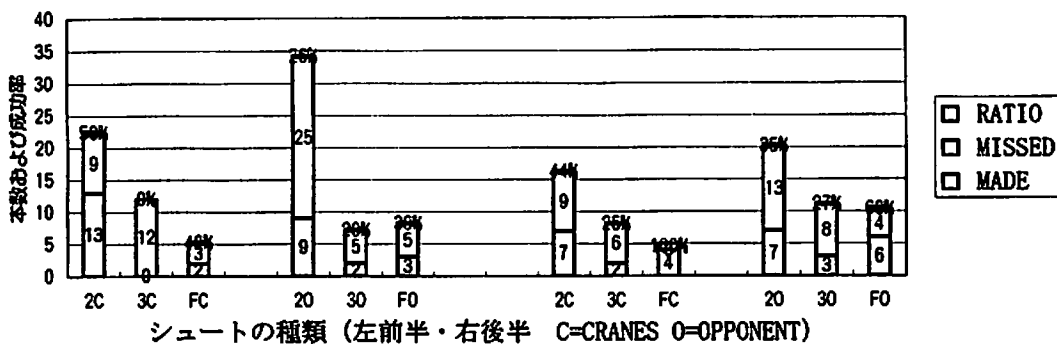

九州春季大会 2回戦シュート比較