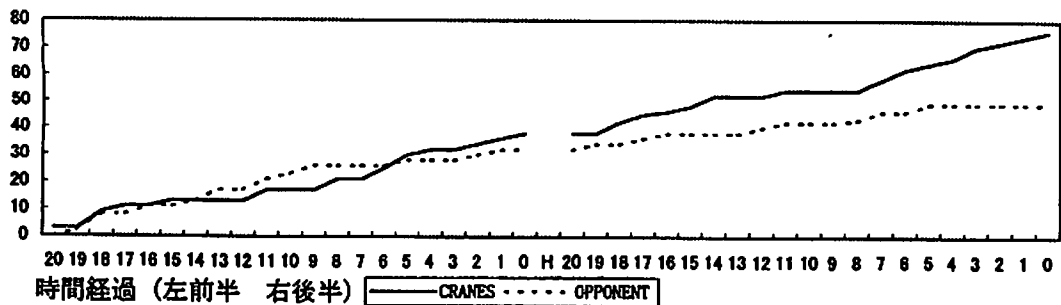

9 9 地区新人決勝得点推移