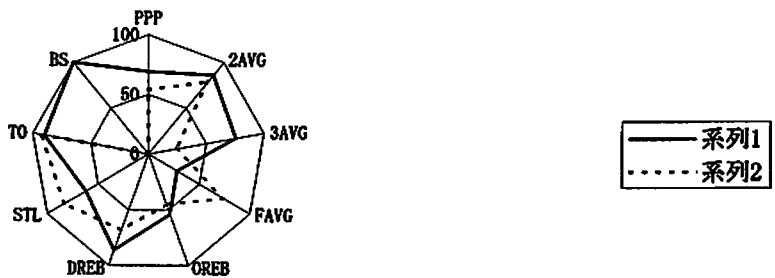

九州春季長崎二次予選決勝レーダー (系列1 = CRANES 系列2 = OPPONENT)