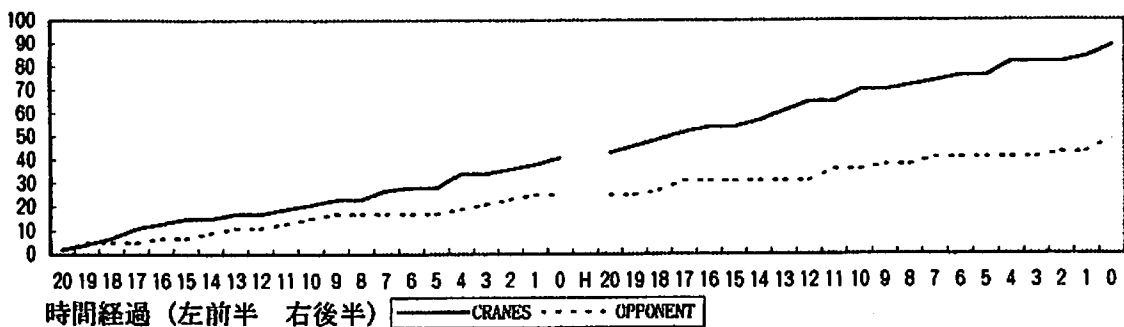

99 県下新人決勝得点推移