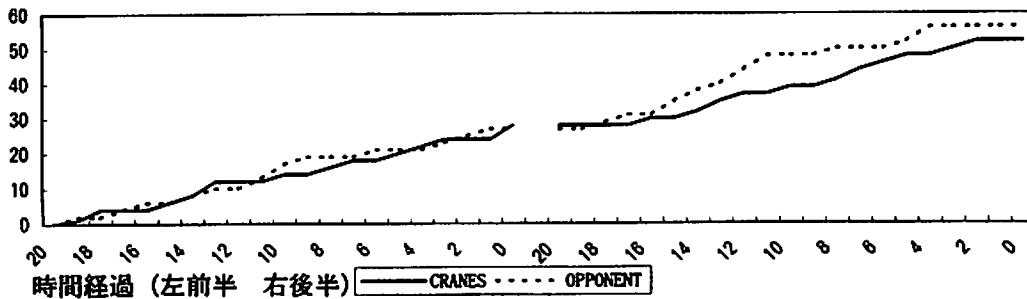

九州春季大会 2回戦得点推移