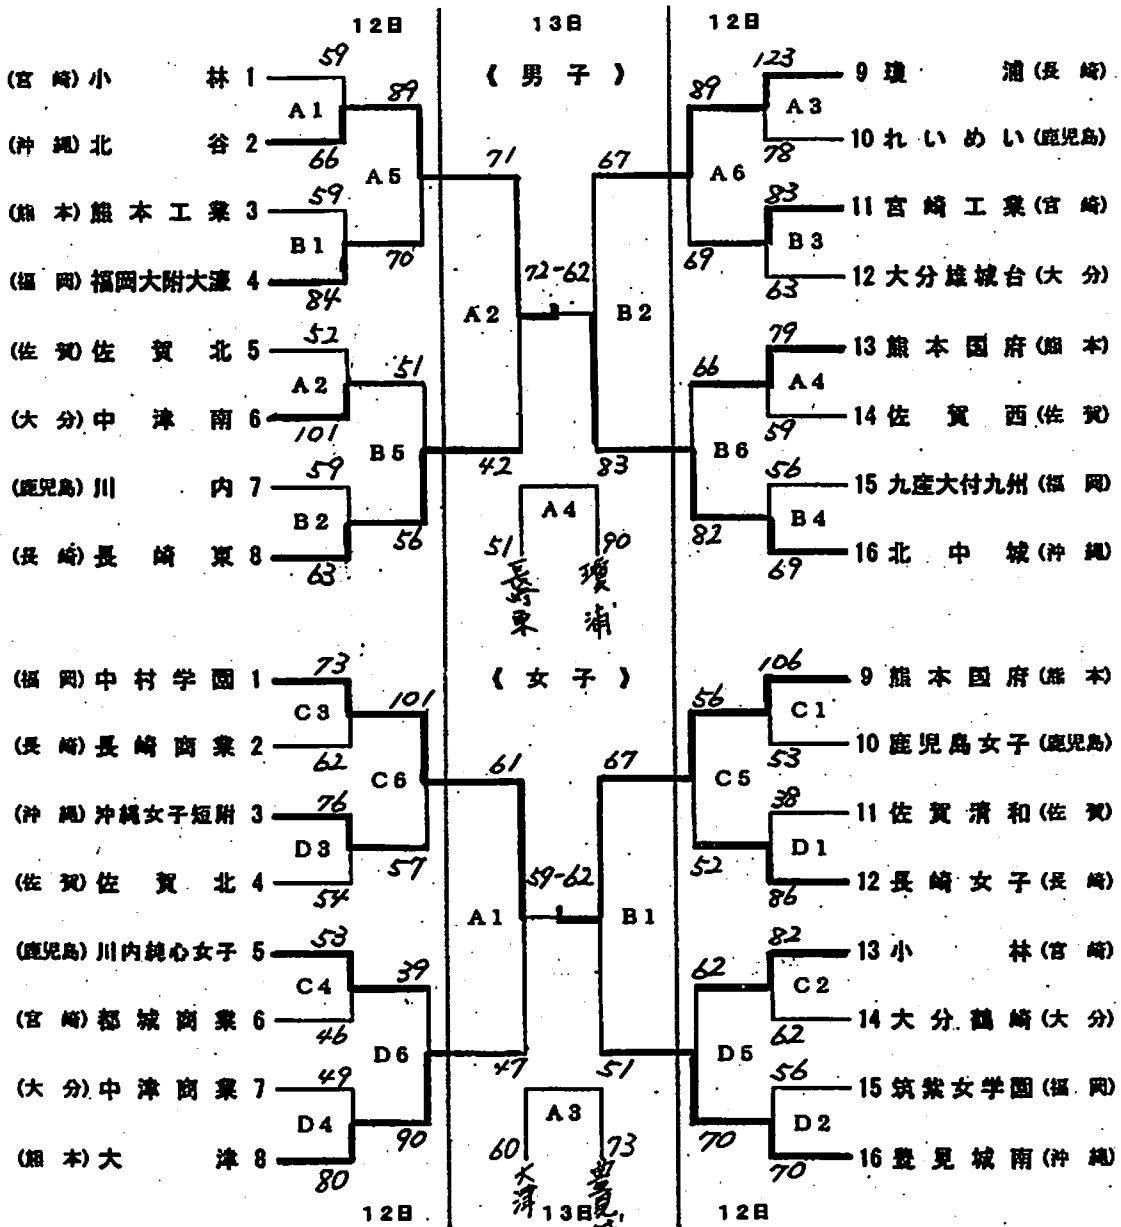

第30回 全九州高等学校バスケットボール春季選手権大会 組み合わせ

日時：平成12年 2月11日(金)・12日(土)・13日(日)

試合会場 A・Bコート：鹿児島県総合体育センター体育館
C・Dコート：鹿児島市民体育館

試合時間 第1試合 9:00～ 第4試合 13:30～
第2試合 10:30～ 第5試合 15:00～
第3試合 12:00～ 第6試合 16:30～

A GAMES OF A NEWCOMER TOURNAMTNT OF KYUSHU AREA