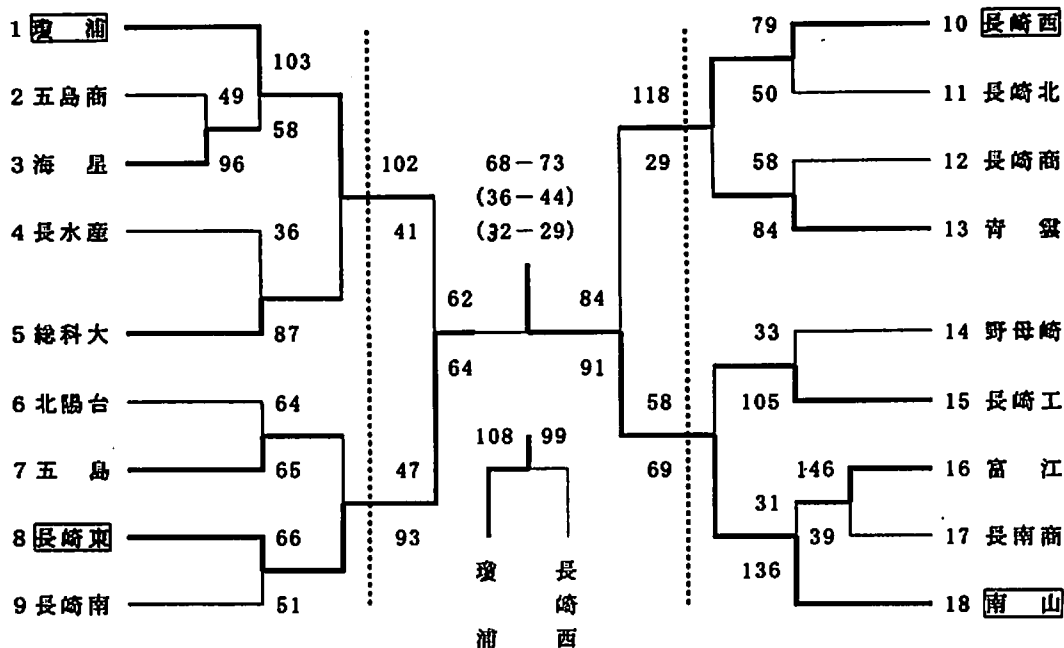

<期 日> 平成11年10月16日・17日
 <会 場> 長崎南山高校(17日)長崎商業高校(16日)長崎東高校(16日)

男子 優勝 長崎南山 2位 長崎東 3位 瓊 浦

女子 優勝 長崎女子 2位 長崎商業 3位 純心女子

A NEWCOMERS TOURNAMENT OF NAGSAKI AREA

99.OCT.17 GAME 2

CRANES 76 (38 + 38 : 32 + 17) 49 SHOGYO Excel