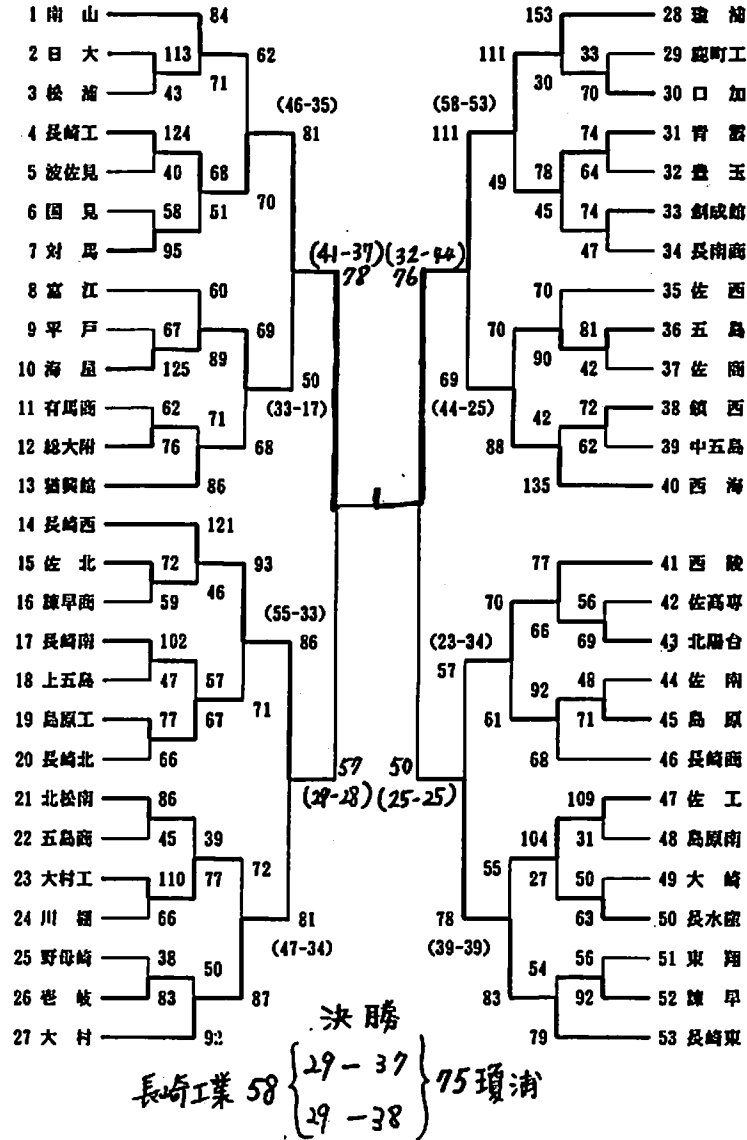

平成11年度 長崎県高等学校新人大会バスケットボール競技成績表

◇男子

平成11年度 長崎県高等学校新人大会バスケットボール競技成績表