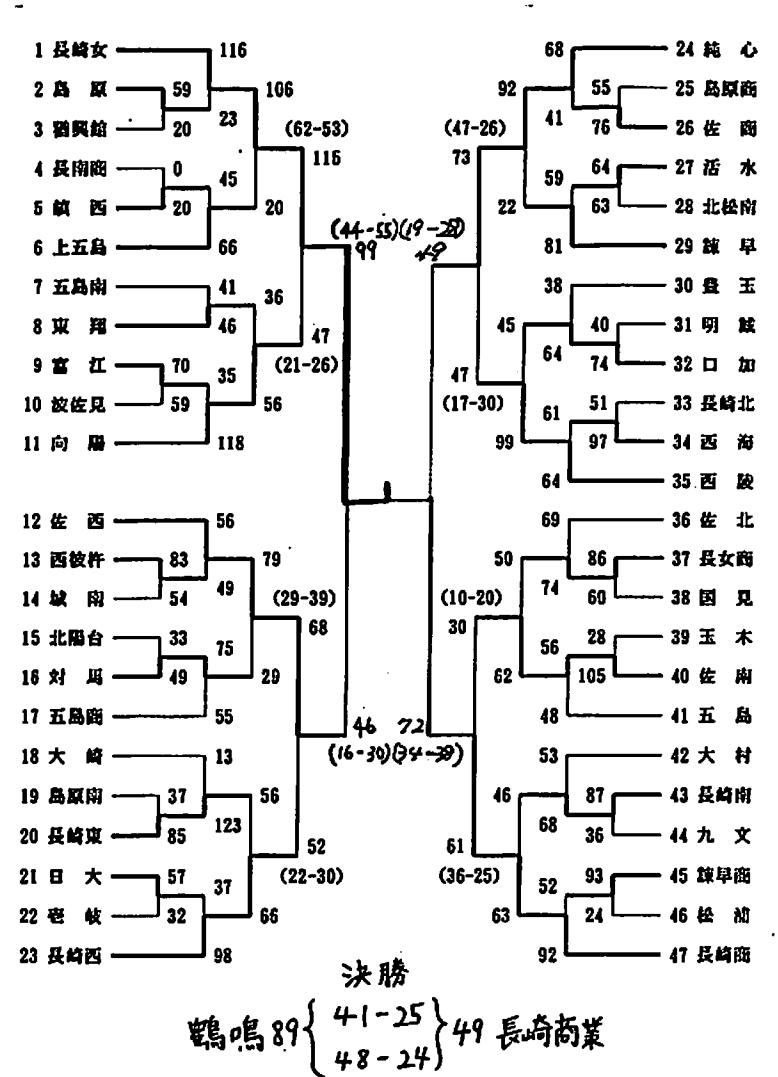

平成11年度 長崎県高等学校新人大会バスケットボール競技成績表

◇男子

平成11年度 長崎県高等学校新人大会バスケットボール競技成績表

◇女子