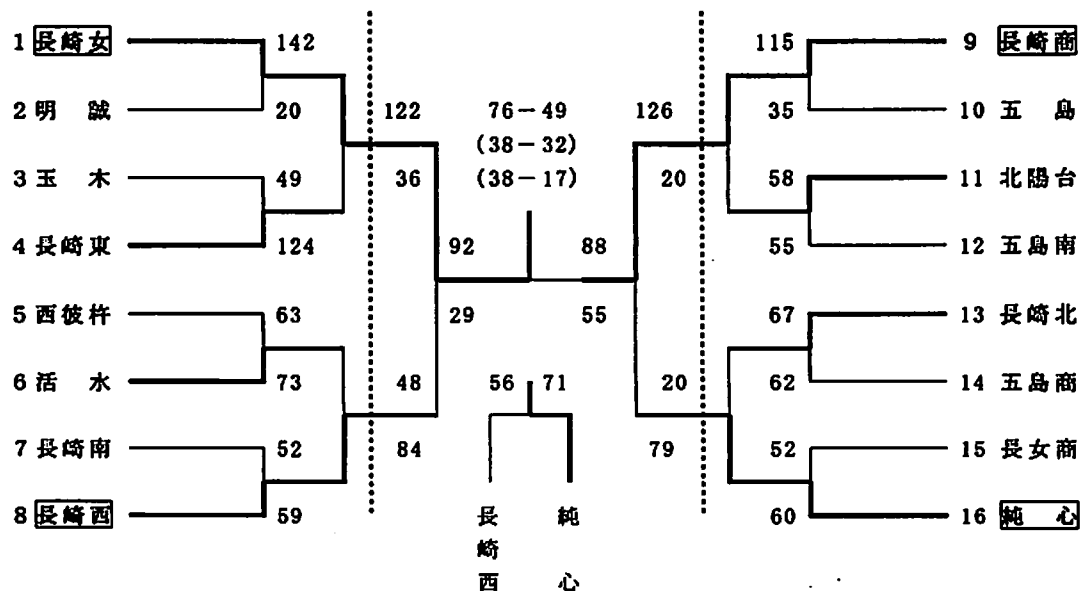

<期 日> 平成11年10月16日・17日
 <会 場> 長崎南山高校(17日)長崎商業高校(16日)長崎東高校(16日)

男子 優勝 長崎南山 2位 長崎東 3位 瓊 浦

女子 優勝 長崎女子 2位 長崎商業 3位 純心女子

A NEWCOMERS TOURNAMENT OF NAGSAKI AREA

99.OCT.17 GAME 2

CRANES 76 (38 + 38 : 32 + 17) 49 SHOGYO Excel