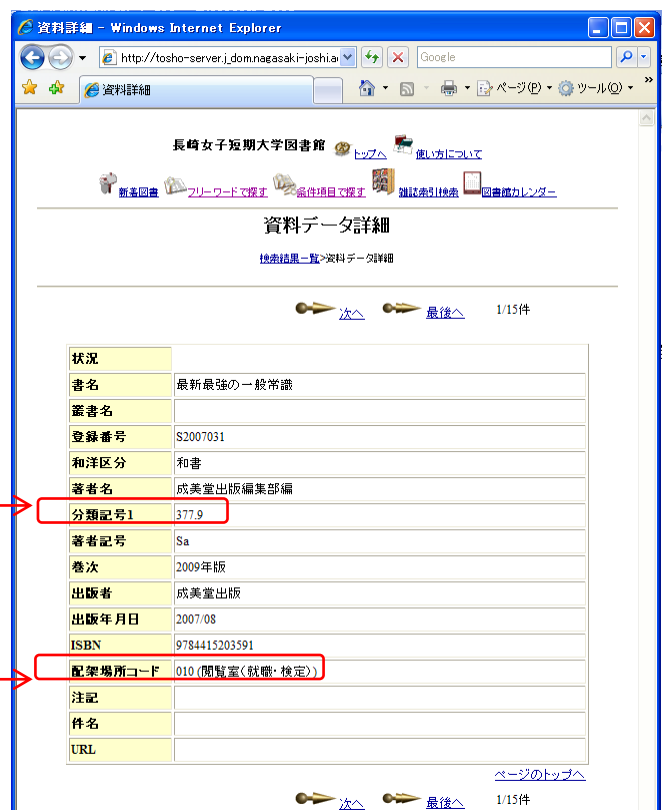

←情報館トップページのメニューから、

フリーワードで探す

条件項目で探す

か

の

どちらかを選んで資料を探します。

注) 検索画面に出てくる「逐次刊行物」とは「雑誌」のことです。

◎検索結果について

「資料データ詳細」画面の分類番号と配架場所コードを確認し、図書が保管してある場所を確認します。

分類番号

日本十進分類法 (NDC) により、図書の内容を分類したものです。

配架場所コード

図書を保管している場所を表しています。閲覧室と書庫に分けて保管しているので確認します。

※わからないことは、図書館にお尋ねください